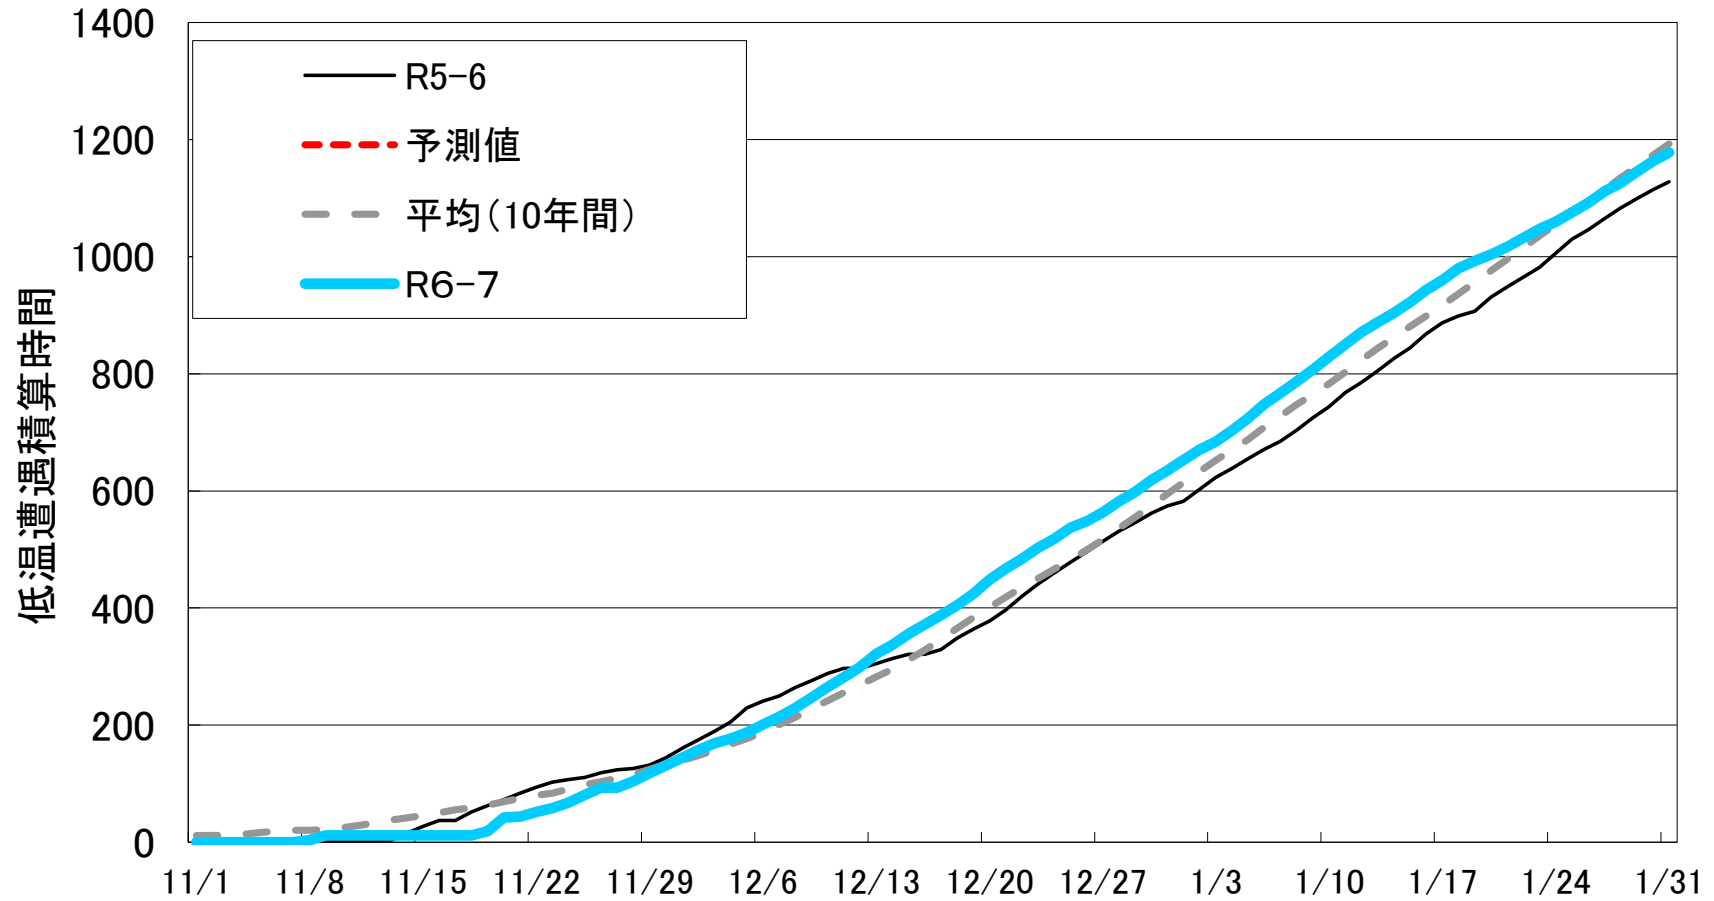

当該日の24:00まで

7.2°C以下低温遭遇積算時間(R6-7、甲府地方气象台)

予測値: 現在までの積算値に過去10年間の日積算の平均を加えた