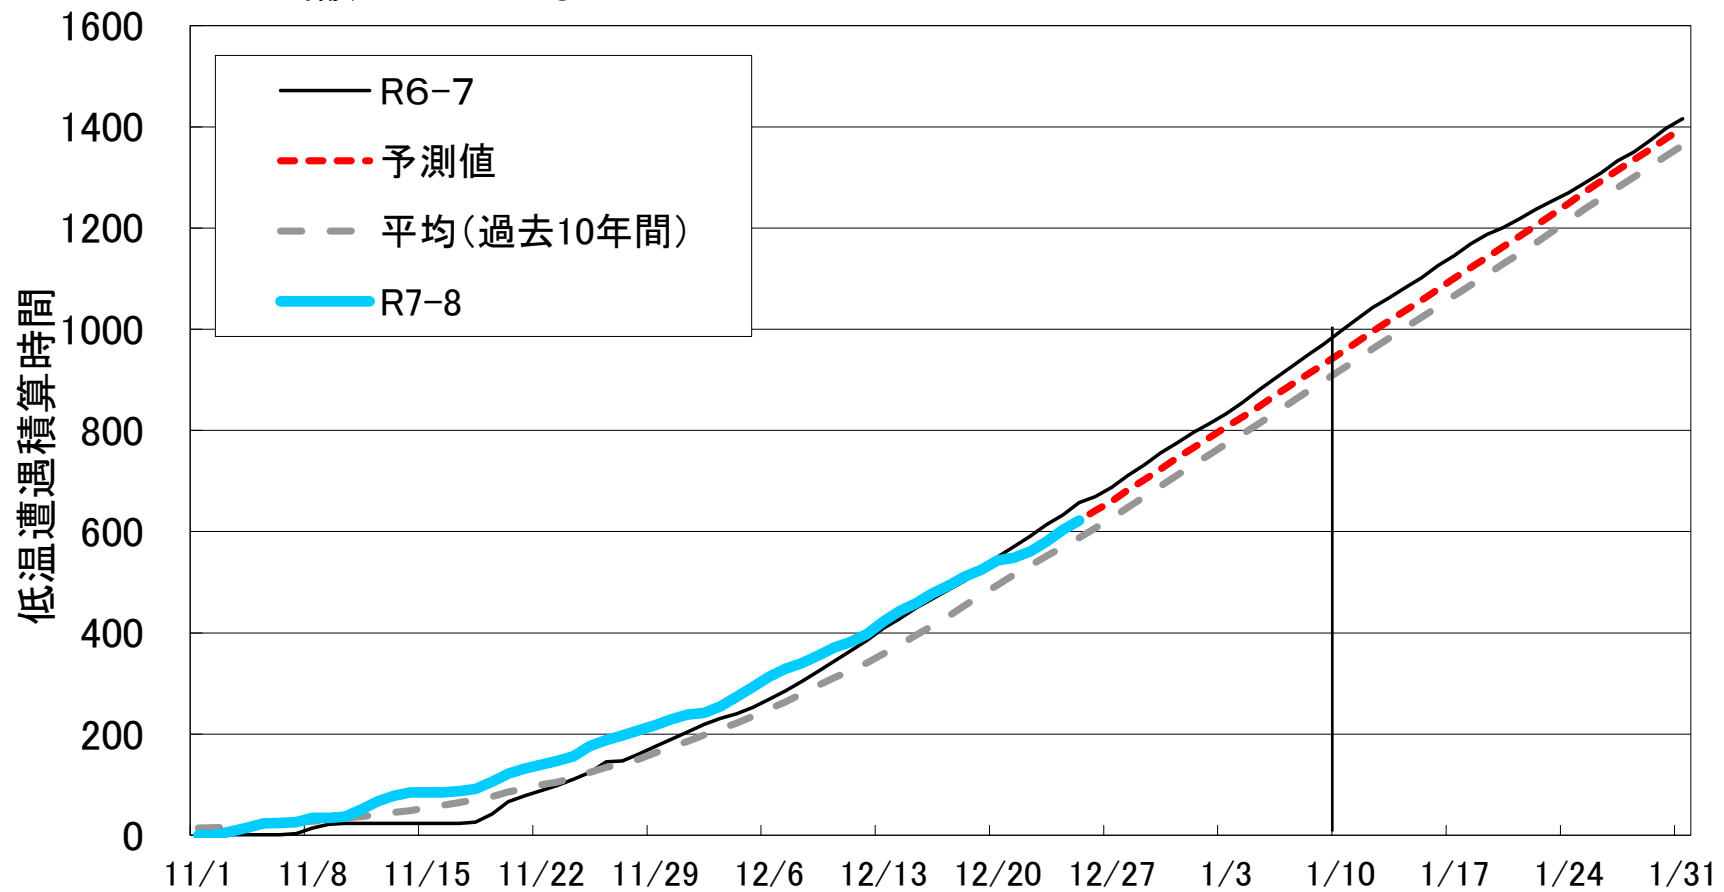

当該日の24:00まで

7.2°C以下低温遭遇積算時間(R7-8、果樹試験場 江曾原)

予測値: 現在までの積算値に過去10年間の日積算の平均を加えた値