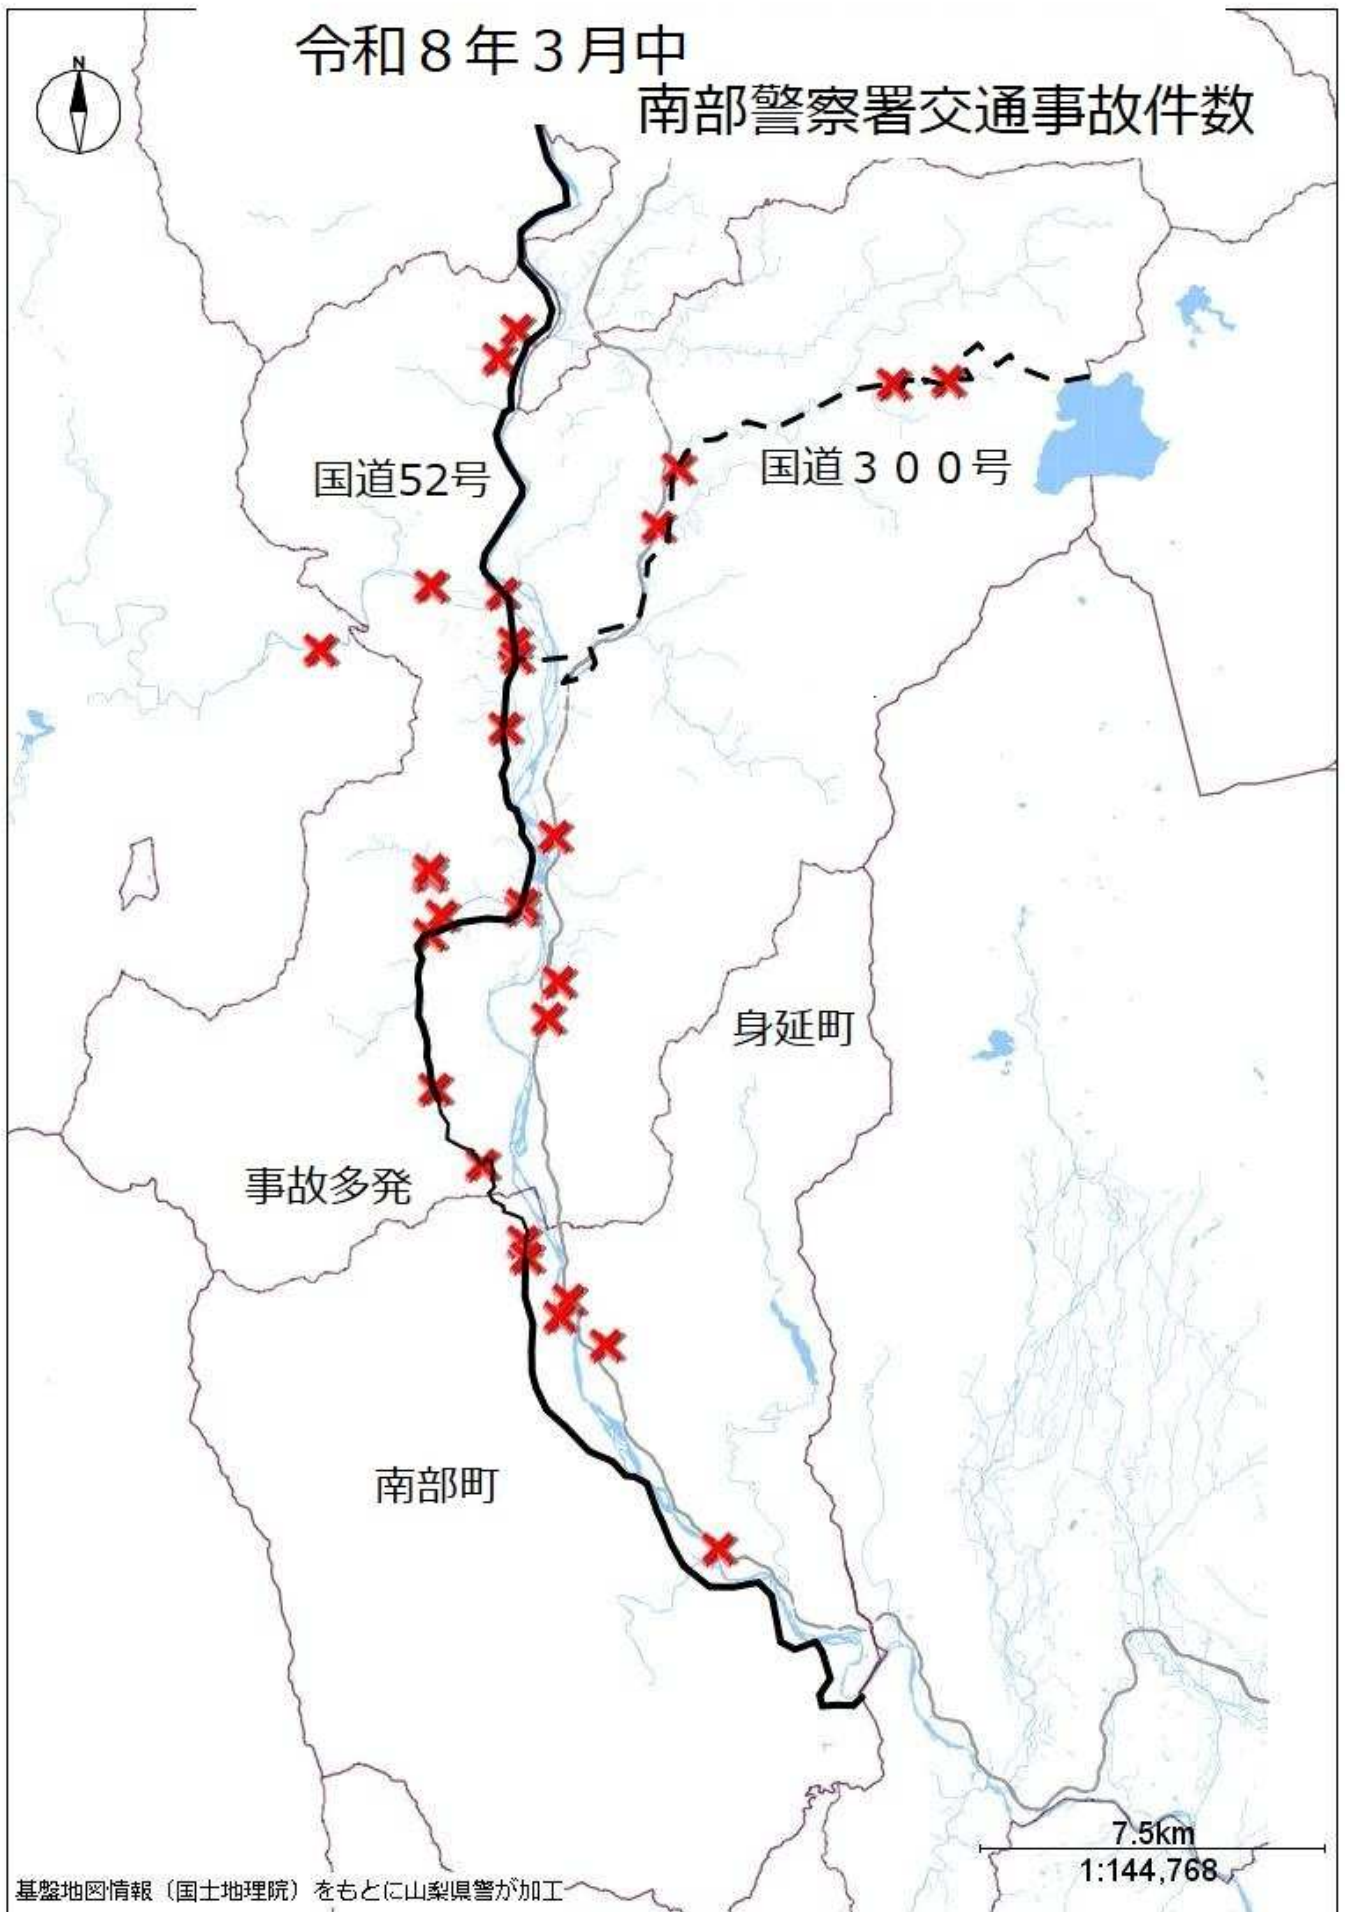

令和8年3月中
南部警察署交通事故件数

基盤地図情報（国土地理院）をもとに山梨県警が加工