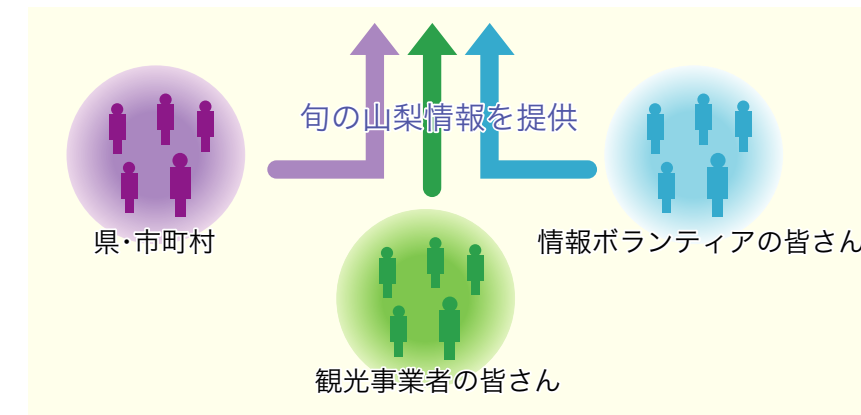

www.yamanashi-kankou.jp/

山梨県の観光情報ポータルサイトとして、最新のイベントやキャンペーン、観光トピックスなど魅力情報が満載です。約80件の動画も見ることができます。

当サイトは、県や市町村だけでなく、観光事業にかかわる方や情報ボランティアなど、県民の皆さんの参加によりつくられます。

問い合わせ先：

県観光部観光振興課

TEL(055)223-1575

FAX(055)223-1558