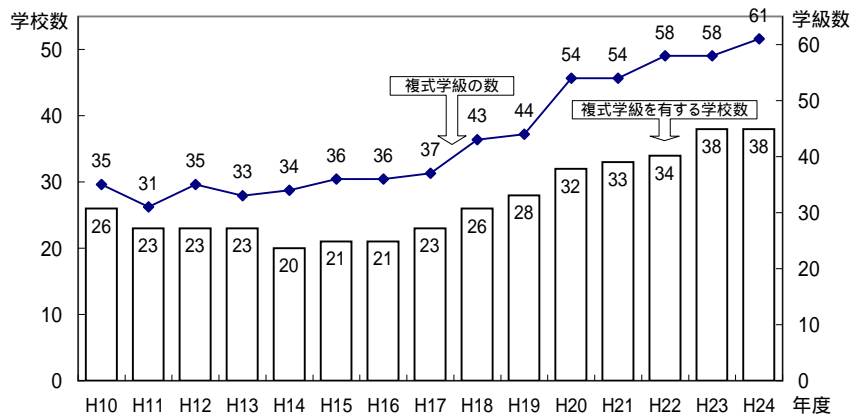

本県小学校の学校規模の見通し

[学級数別の学校数の将来推計]

[児童数別の学級数の将来推計]

[複式学級数の推移及び将来推計]

複式学級の編制基準		
区分	山梨県の基準	国の標準
小学校	1年生を含む複式	引き続き2箇学年の児童数の計が8人以下の場合
	2年生以上の複式	隣り合う2箇学年の児童数の計が12人以下の場合
中学校	解消	引き続き2箇学年の生徒数の計が8人以下の場合

学校数には分校を含む。

学級数は、平成18年度は学校基本調査結果、平成19年度以降は市町村教育委員会の児童数見込みを基に試算したもの

複式学級数は、平成18年度までは学校基本調査結果、平成19年度以降は各市町村教育委員会による児童数見込みを基に試算したもの