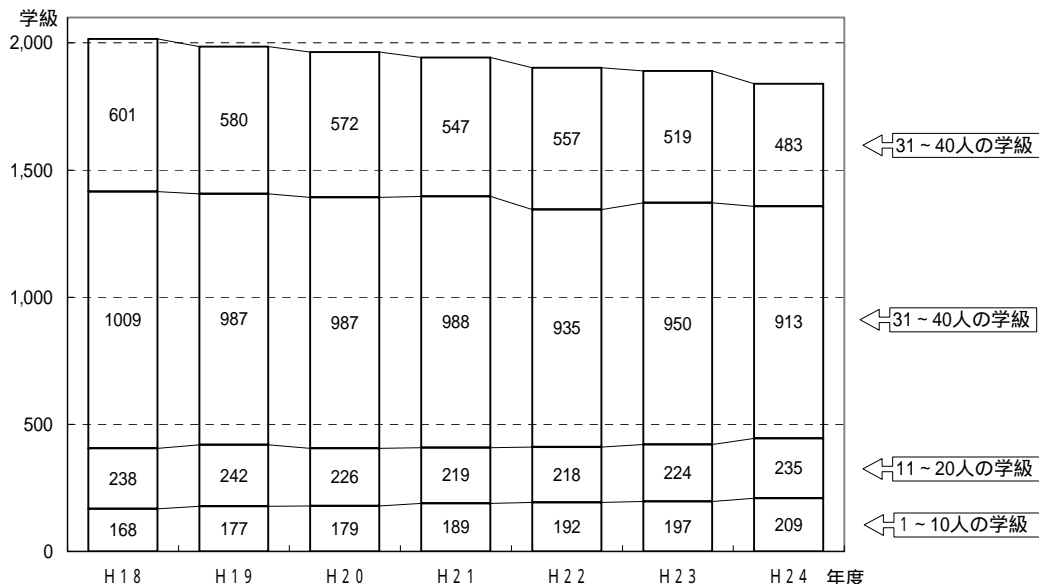

本県小学校の学校規模の見通し

[学級数別の学校数の将来推計]

[児童数別の学級数の将来推計]

[複式学級数の推移及び将来推計]

複式学級の編制基準		
区分	山梨県の基準	国の標準
小学校	1年生を含む複式	引き続き2箇学年の児童数の計が8人以下の場合
	2年生以上の複式	隣り合う2箇学年の児童数の計が12人以下の場合
中学校	解消	引き続き2箇学年の生徒数の計が8人以下の場合

学校数には分校を含む。

学級数は、平成18年度は学校基本調査結果、平成19年度以降は市町村教育委員会の児童数見込みを基に試算したもの

複式学級数は、平成18年度までは学校基本調査結果、平成19年度以降は各市町村教育委員会による児童数見込みを基に試算したもの