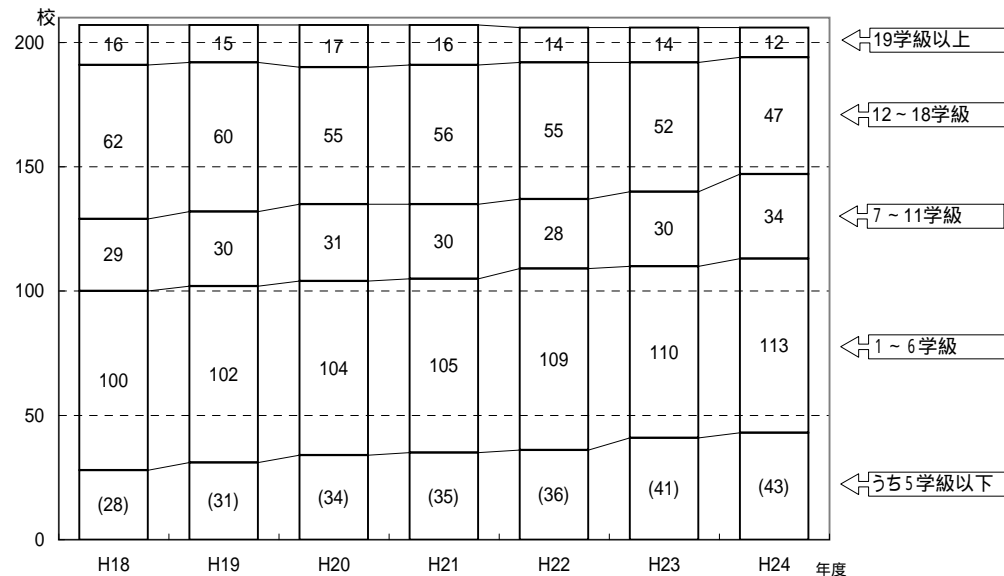

本県小学校の学校規模の見通し

[学級数別の学校数の将来推計]

[児童数別の学級数の将来推計]

[複式学級数の推移及び将来推計]

複式学級の編制基準		
区分	山梨県の基準	国の標準
小学校	1年生を含む複式	引き続き2箇学年の児童数の計が8人以下の場合
	2年生以上の複式	隣り合う2箇学年の児童数の計が12人以下の場合
中学校	解消	引き続き2箇学年の生徒数の計が8人以下の場合

学校数には分校を含む。

学級数は、平成18年度は学校基本調査結果、平成19年度以降は市町村教育委員会の児童数見込みを基に試算したもの

複式学級数は、平成18年度までは学校基本調査結果、平成19年度以降は各市町村教育委員会による児童数見込みを基に試算したもの