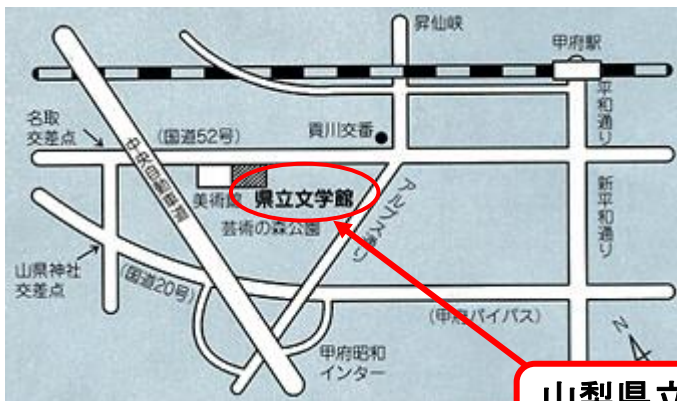

○会場案内

山梨県立文学館
甲府市貢川一丁目5-35

○参加申込について

- **参加無料**です。
- 参加ご希望の方は、申込書に必要事項をご記入の上、FAX、メールにてお申し込みください。
- グループで参加される場合は、代表者の方が申込書をご記入ください。
- **お車で来られる方は、第3駐車場**をご利用ください。駐車台数に限りがありますので、できるだけ乗り合わせをお願いします。
- 電子メールで申し込みされる場合には、申込書の内容をメール本文に記載してください。
- 申込先

山梨県美しい県土づくり推進室

電話:055-223-1325 / FAX:055-223-1857 (送信票不要)

電子メール: nagashima-whu@pref.yamanashi.lg.jp

参加申込書

所属(会社名等)	氏名	連絡先電話番号	参加人数