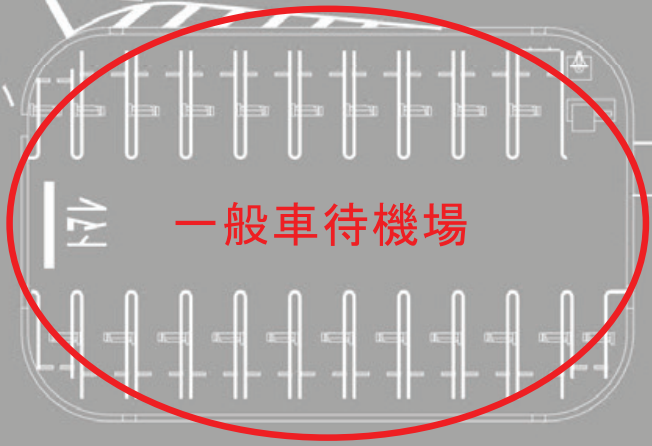

甲府駅前交番

一般車降車場

障がい者  
乗降場

原付自転車  
駐輪場  
(甲府市)

一般車待機場

武田信玄公像

信玄公像  
広場

喫煙所

トイレ

副都心線

緑バス

留線