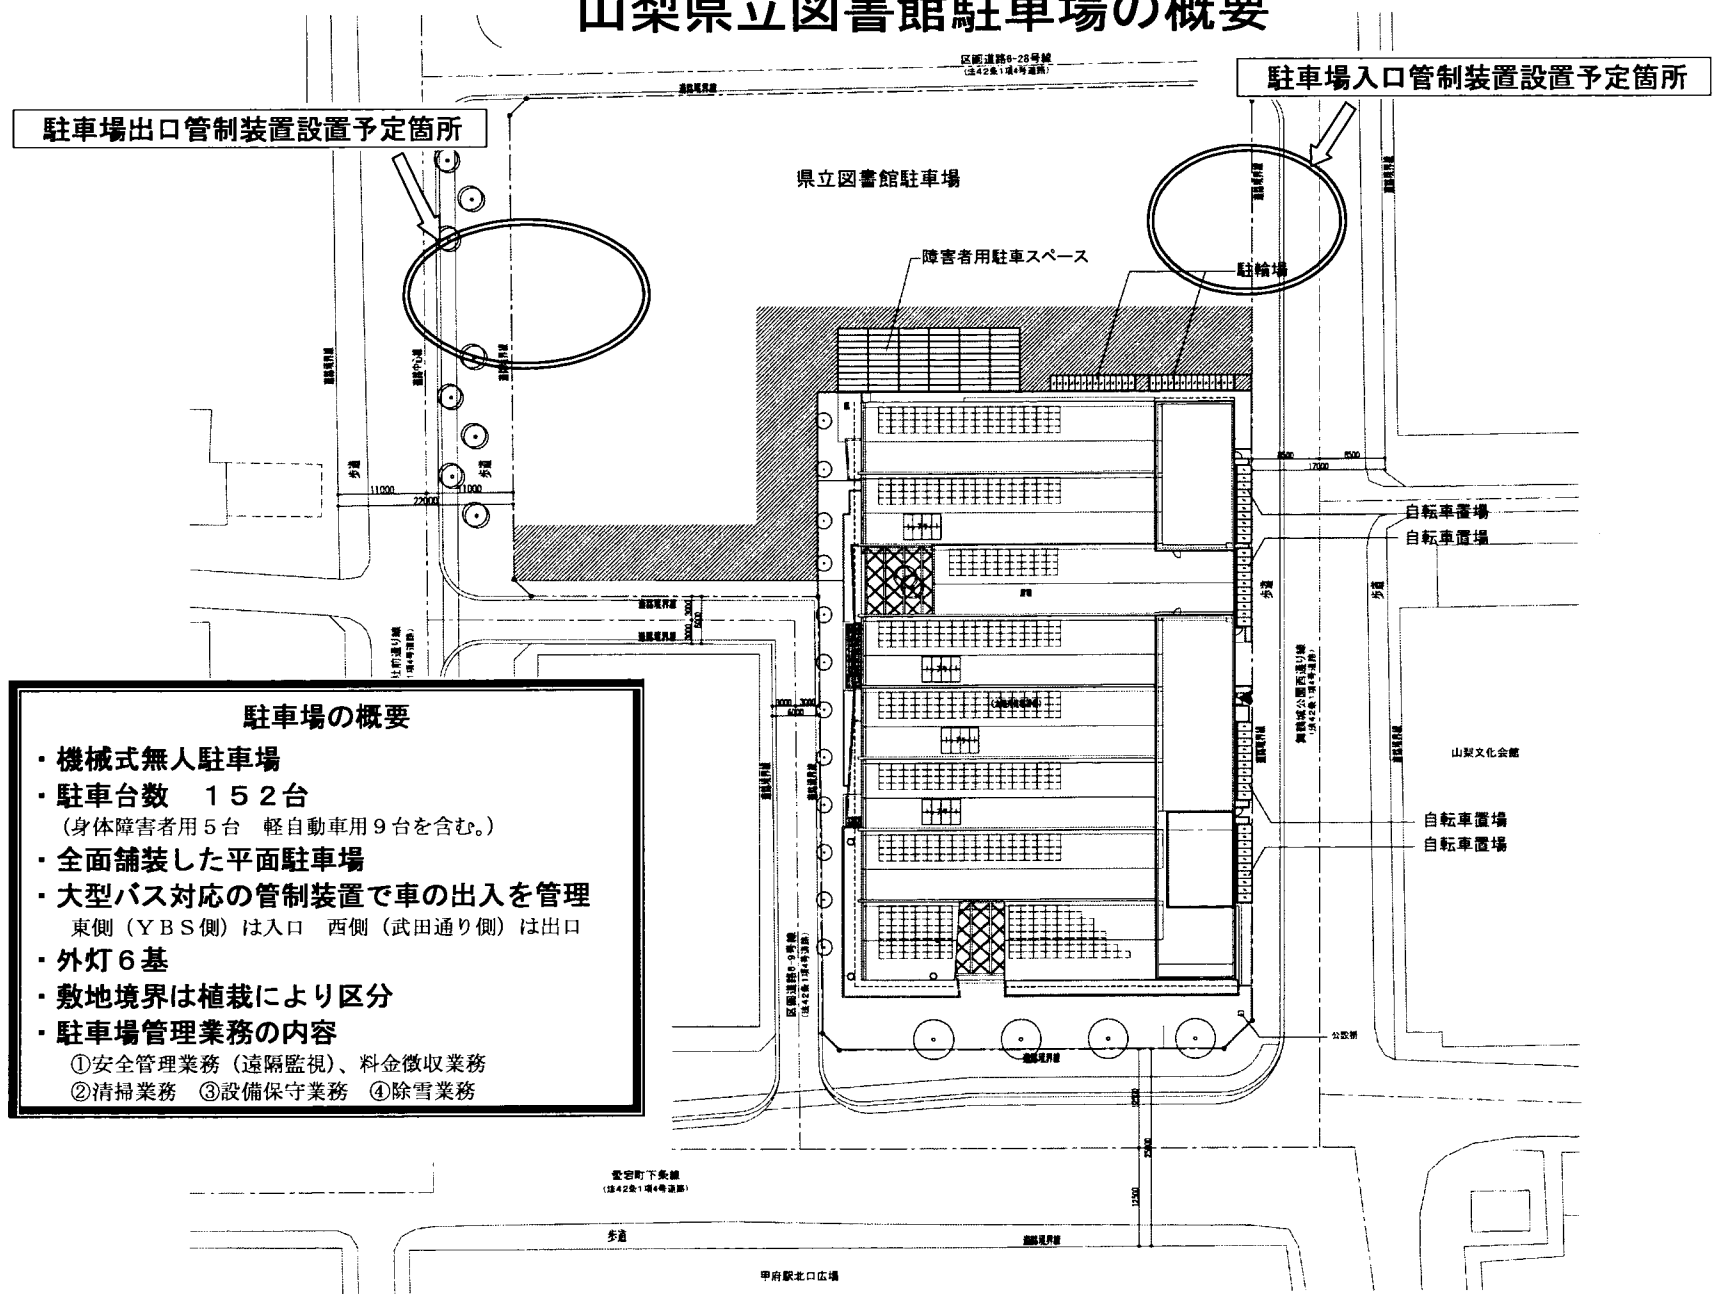

# 山梨県立図書館駐車場の概要

- 駐車場の概要**
- ・ 機械式無人駐車場
  - ・ 駐車台数 152台  
(身体障害者用5台 軽自動車用9台を含む。)
  - ・ 全面舗装した平面駐車場
  - ・ 大型バス対応の管制装置で車の出入を管理  
東側(YBS側)は入口 西側(武田通り側)は出口
  - ・ 外灯6基
  - ・ 敷地境界は植栽により区分
  - ・ 駐車場管理業務の内容
    - ①安全管理業務(遠隔監視)、料金徴収業務
    - ②清掃業務 ③設備保守業務 ④除雪業務