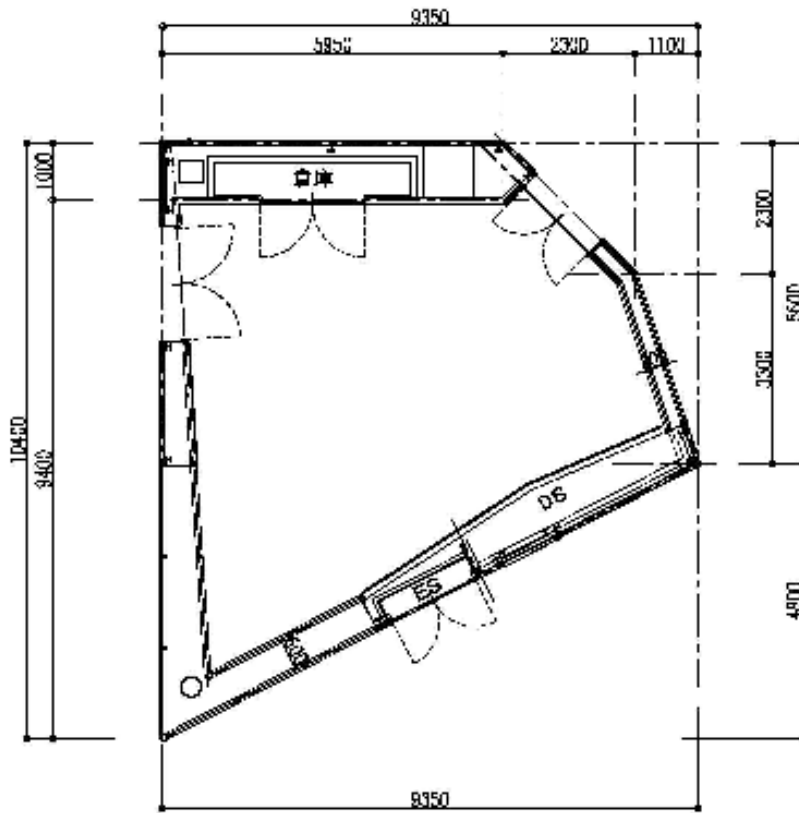

交流ルーム(104)

- | | |
|-------|---------------------------|
| ・面積 | 44㎡ |
| ・収容人数 | 30人(机有り)
45人(椅子のみ) |
| ・設備 | 電話機(壁掛) |
| ・備品 | テーブル、スタッキングチェア
ホワイトボード |
| ・その他 | ミニコンサート可能(遮音壁仕様) |