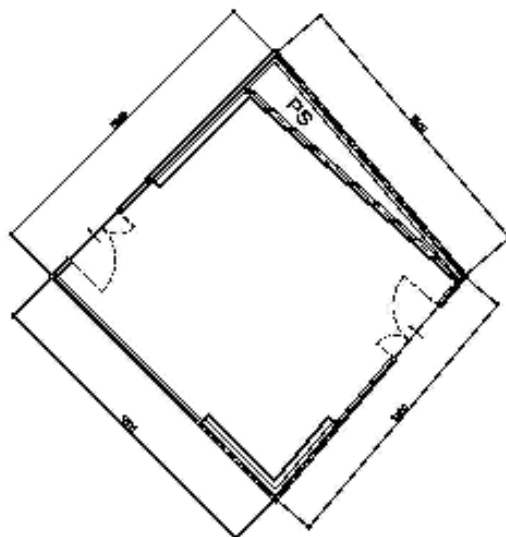

## 交 流 ル ー ム ( 2 0 2 )

- |       |                           |
|-------|---------------------------|
| ・面 積  | 27㎡                       |
| ・収容人数 | 18人(机有り)<br>27人(椅子のみ)     |
| ・設 備  | 電話機(壁掛)                   |
| ・備 品  | テーブル、スタッキングチェア<br>ホワイトボード |