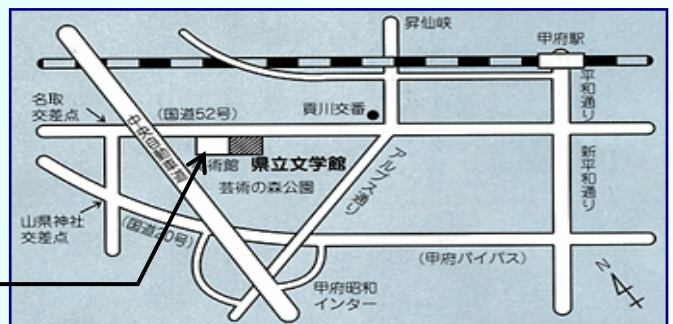

講演

「集約型都市構造の実現に向けて」

プログラム 平成23年12月15日(木)

13:30 ●受付

13:50 ●主催者挨拶

14:00 ○「集約型都市構造の実現に向けて」

■谷口 守

15:30 ○質疑応答

16:00 ●閉会

■ふるさと
■まちなみ
■デザイン
■セミナー

申込方法

事前に、ご氏名、所属、連絡先をお申し込みいただくと受付がスムーズです

- ○下記申込書にご記入のうえ FAX にて申込み
- ○電話での申込み Tel:055-223-1717
- ○メールでの申込み <mailto:toshikei@pref.yamanashi.lg.jp>

お車は第3駐車場へ駐車して下さい

講師紹介

■谷口 守 (たにぐち まもる)

- ●筑波大学大学院 システム情報系 社会システム・マネジメント専攻・教授
- ●[専門] 都市地域計画、交通計画、環境計画
- ●[主な著作] ありふれたまちかど図鑑、一住宅地から考えるコンパクトなまちづくり、技報堂出版、2007. Spatial Planning, Urban Form and Sustainable Transport, Ashgate, 2005.(共著)
- ●[所属学会]IFHP(国際住宅・都市計画連合)、都市計画学会、土木学会、交通工学研究会、他
- ●[審議会等]社会資本整備審議会、交通政策審議会、国土審議会、温暖化対策ロードマップ委、他

●文学館へのアクセス

参加申込書(都市計画課 FAX:055-223-1724)

ご氏名	所属(勤務先)	連絡先(電話・アドレス)

情報は本セミナーの受付、運営のみに使用します