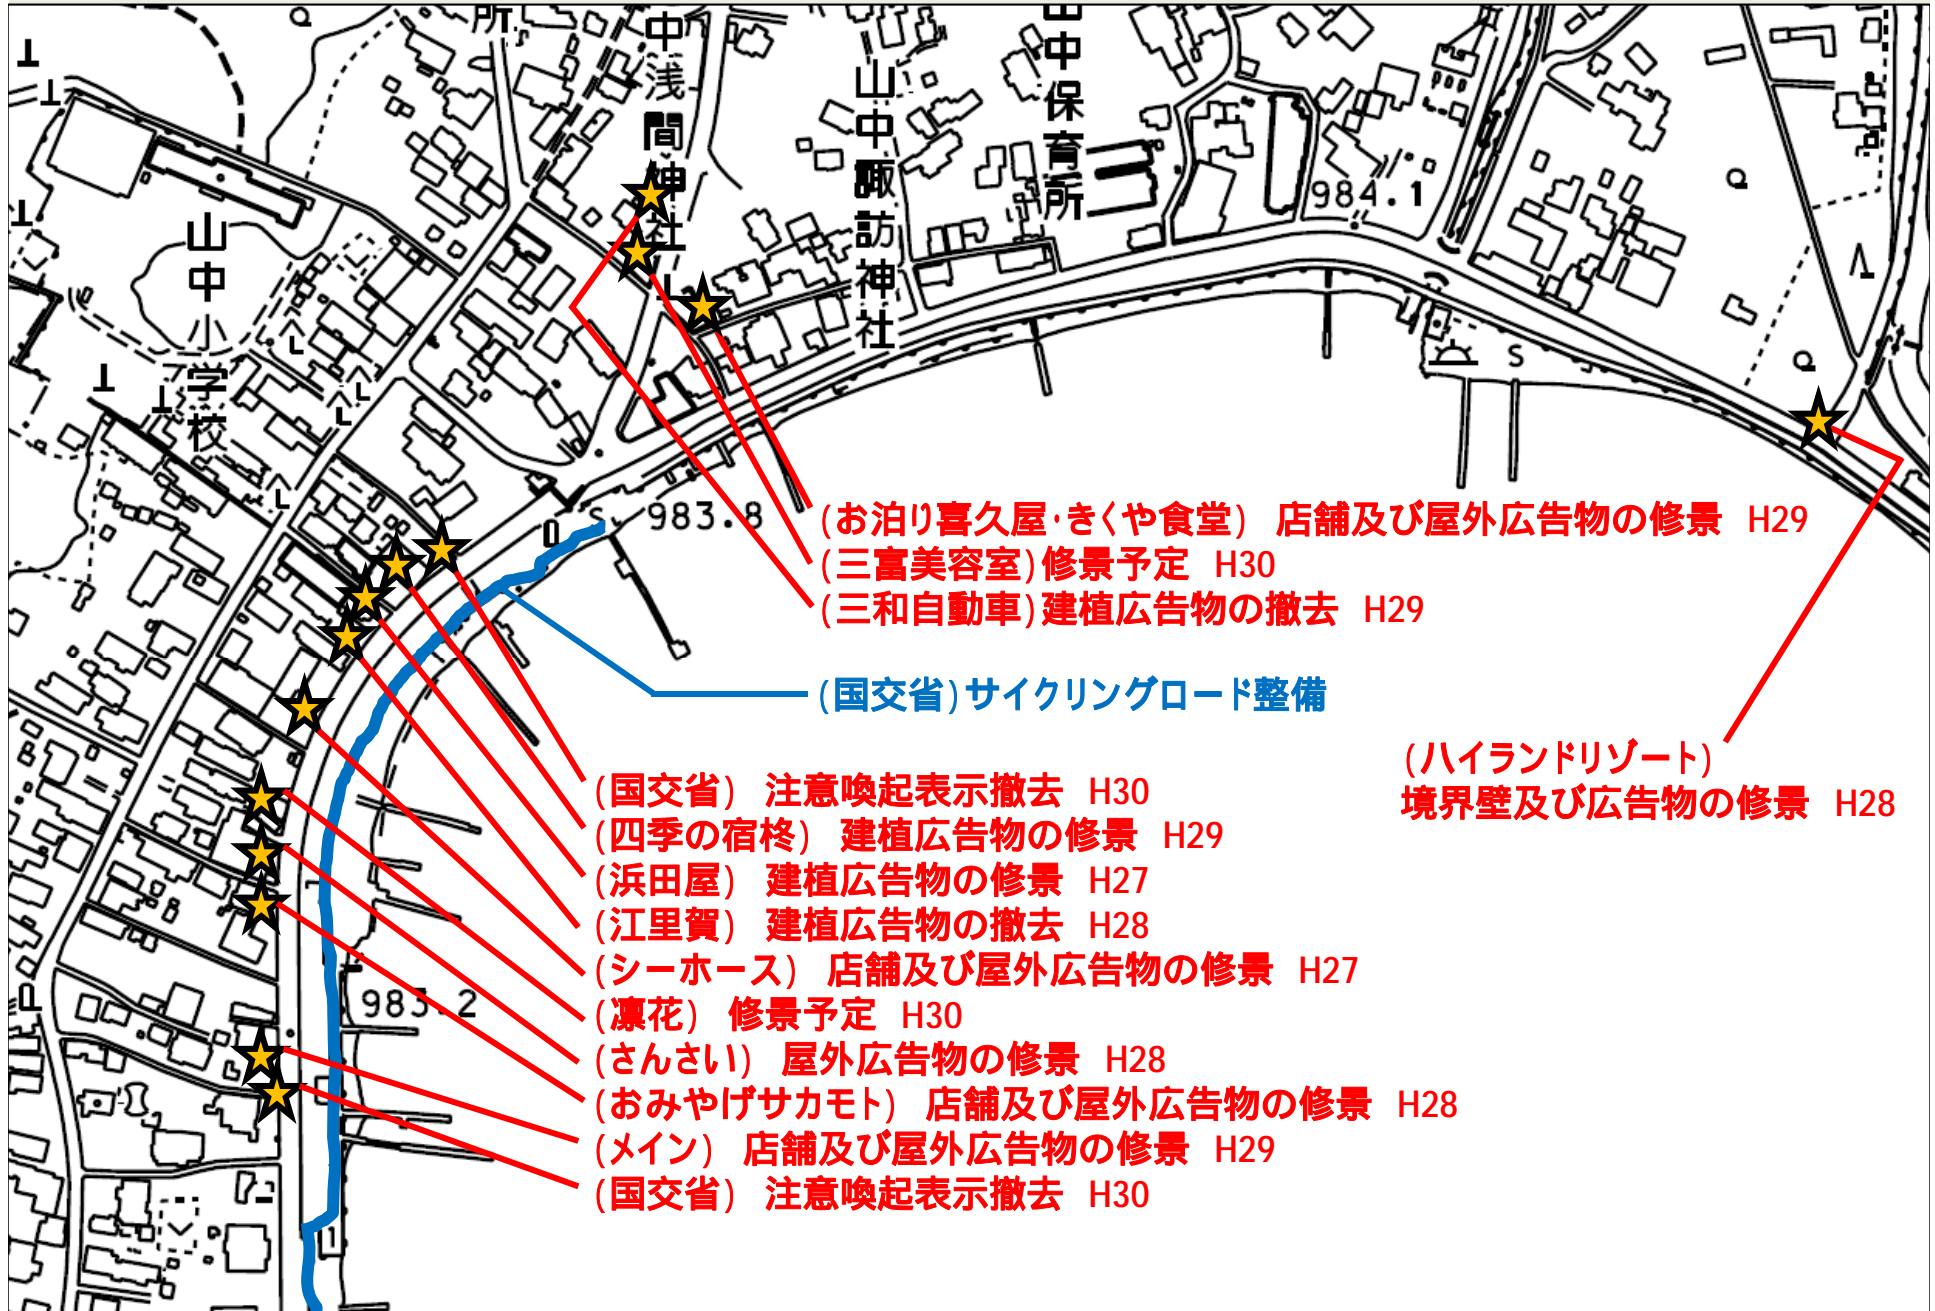

店舗及び屋外広告物の修景

四季の宿 柎（宿泊施設）

建植広告物の修景

四季の宿 柵（宿泊施設）

建植広告物の修景

喜久屋食堂・お泊りきくや（飲食店・宿泊施設）

店舗及び屋外広告物の修景

喜久屋食堂・お泊りきくや（飲食店・宿泊施設）

店舗及び屋外広告物の修景

江里賀（飲食店） 建植広告物の撤去

三和自動車販売 建植広告物の撤去

地区内歩道（四季の宿柘前）

注意喚起表示の撤去

地区内歩道（メイン前）

注意喚起表示の撤去

山中湖畔地区