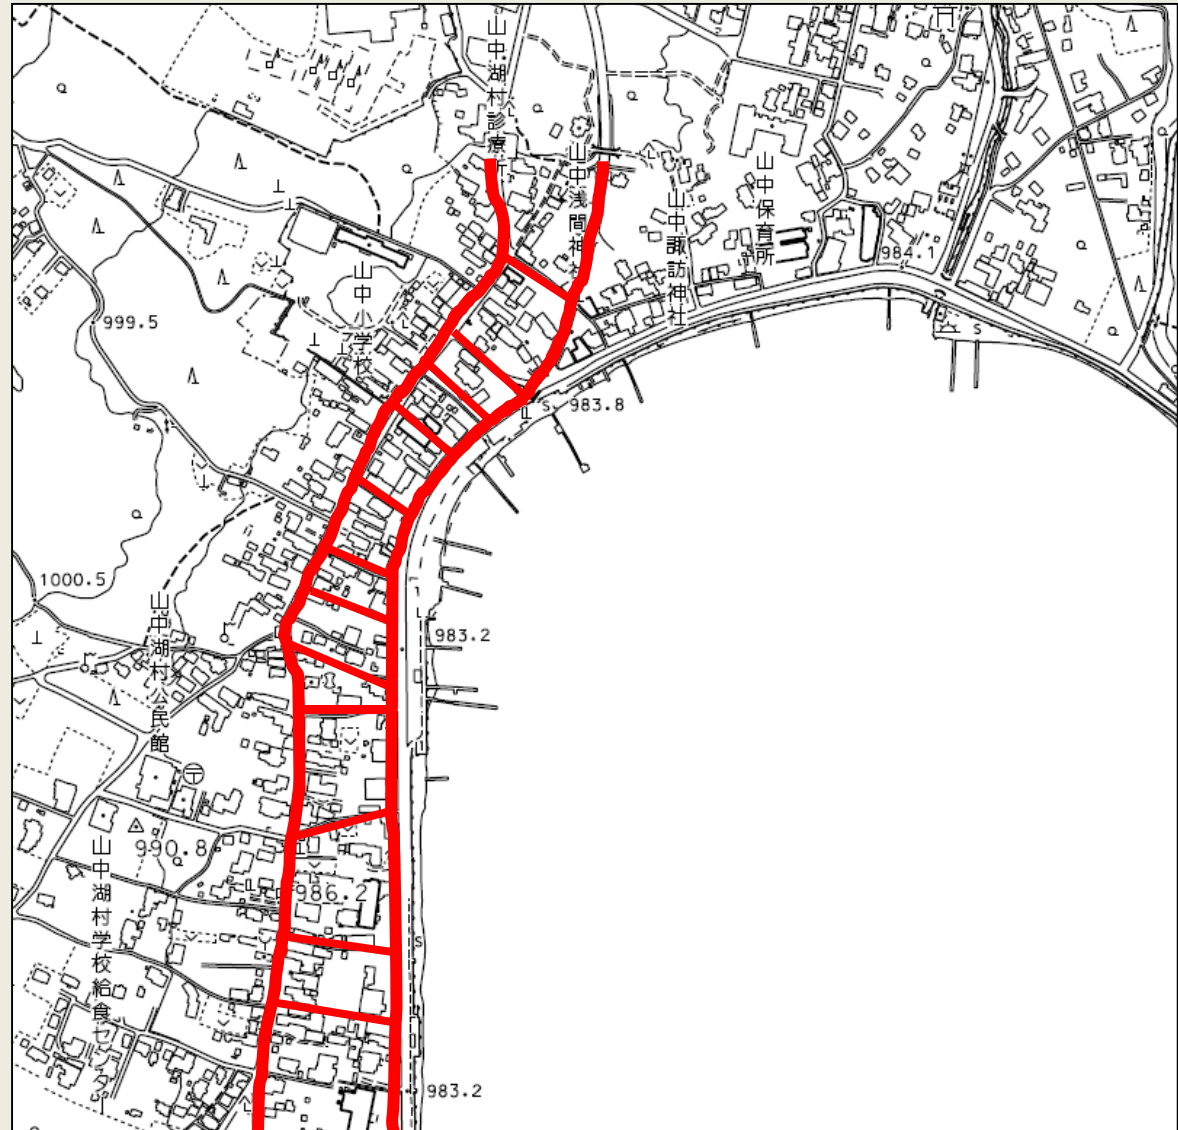

関連：自転車歩行者道 国土交通省により整備

山中湖畔地区

関連：たて道（山中湖畔地区内）

山中湖村で順次保全整備

【たて道】

村道山中34号線と
国道138号線を結ぶ
通称「たて道」

梯子状に道が通る
山中地区独特の
集落構造

関連：たて道（山中湖畔地区内）