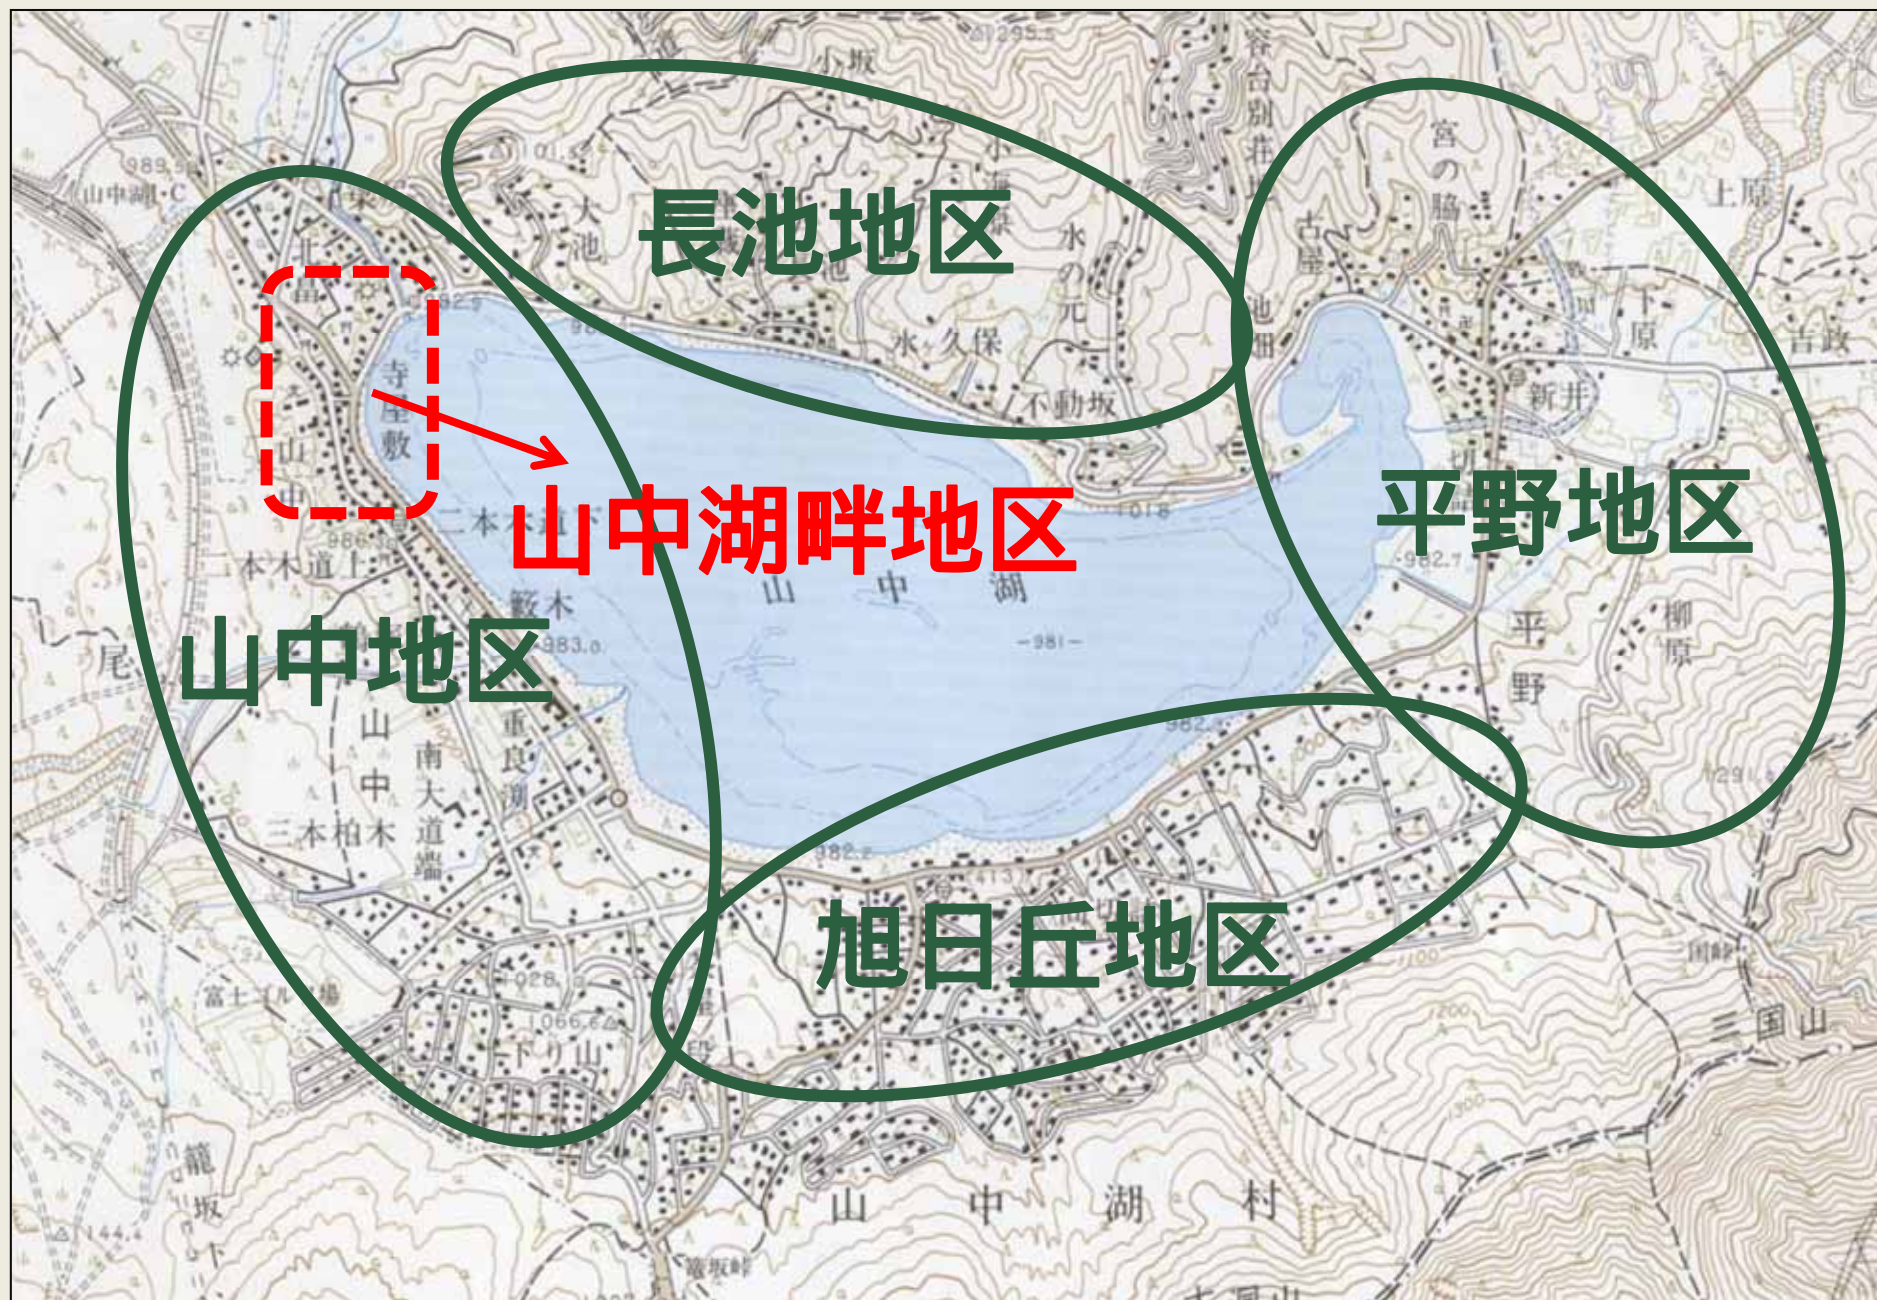

山中湖畔まちづくり委員会 取組発表

『独自ルールに基づく修景活動』

平成30年11月9日

山中湖村

長池地区

平野地区

山中湖畔地区

山中地区

旭日丘地区

山中湖畔地区

- ・山中湖 ICから車3分
- ・湖沿いに国道138号線、県道729号線が通る
- ・湖側に村営の無料駐車場有
- ・多くの飲食店や商店が建ち並ぶ、主要なスポット

山中湖畔地区

- ・地区内事業者で「山中湖畔まちづくり委員会」を組織
- ・屋外広告物に関する独自のルールを定め、
修景活動を展開

山梨県屋外広告物条例「第1種許可地域」

山中湖畔まちづくり委員会のあゆみ

山中湖畔地区の一部(平成23年当時)