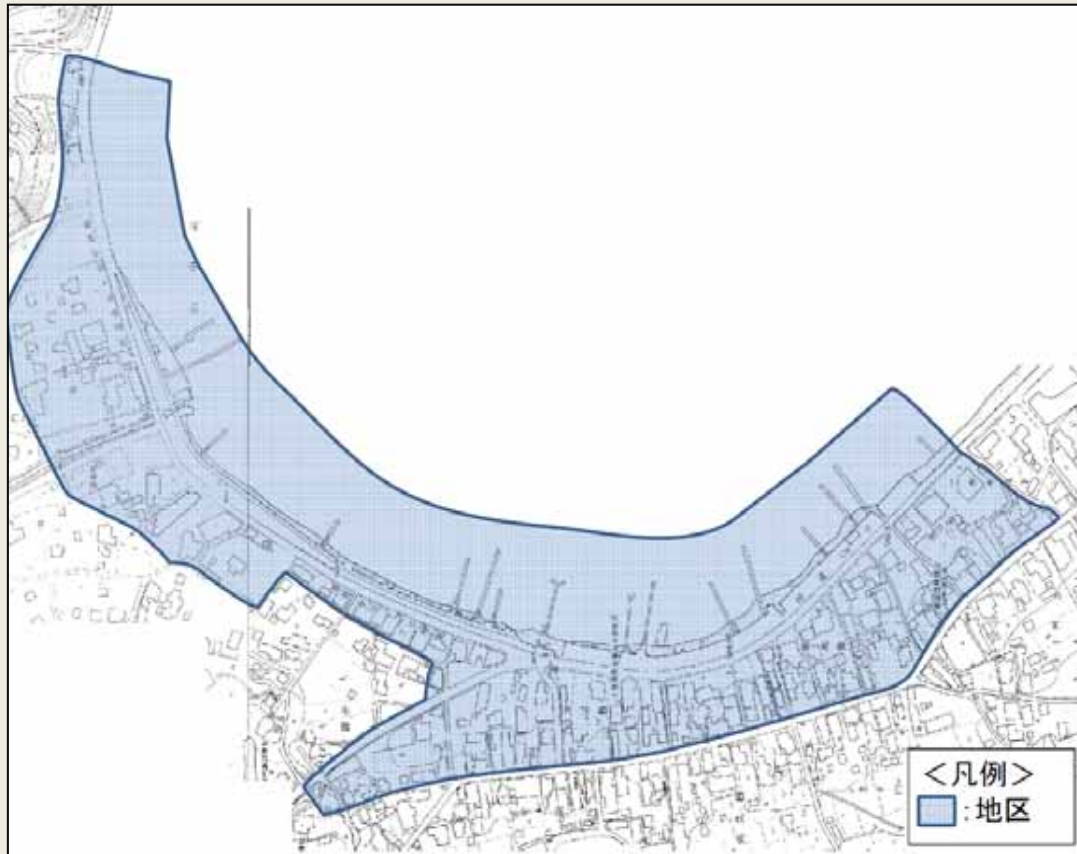

山中湖畔まちづくり委員会 取組発表

『独自ルールに基づく修景活動』

平成30年11月9日

山中湖村

長池地区

平野地区

山中湖畔地区

山中地区

旭日丘地区

山中湖畔地区

- ・山中湖 ICから車3分
- ・湖沿いに国道138号線、県道729号線が通る
- ・湖側に村営の無料駐車場有
- ・多くの飲食店や商店が建ち並ぶ、主要なスポット

山中湖畔地区

- ・地区内事業者で「山中湖畔まちづくり委員会」を組織
- ・屋外広告物に関する独自のルールを定め、
修景活動を展開

山梨県屋外広告物条例「第1種許可地域」

山中湖畔まちづくり委員会のあゆみ

山中湖畔地区の一部(平成23年当時)