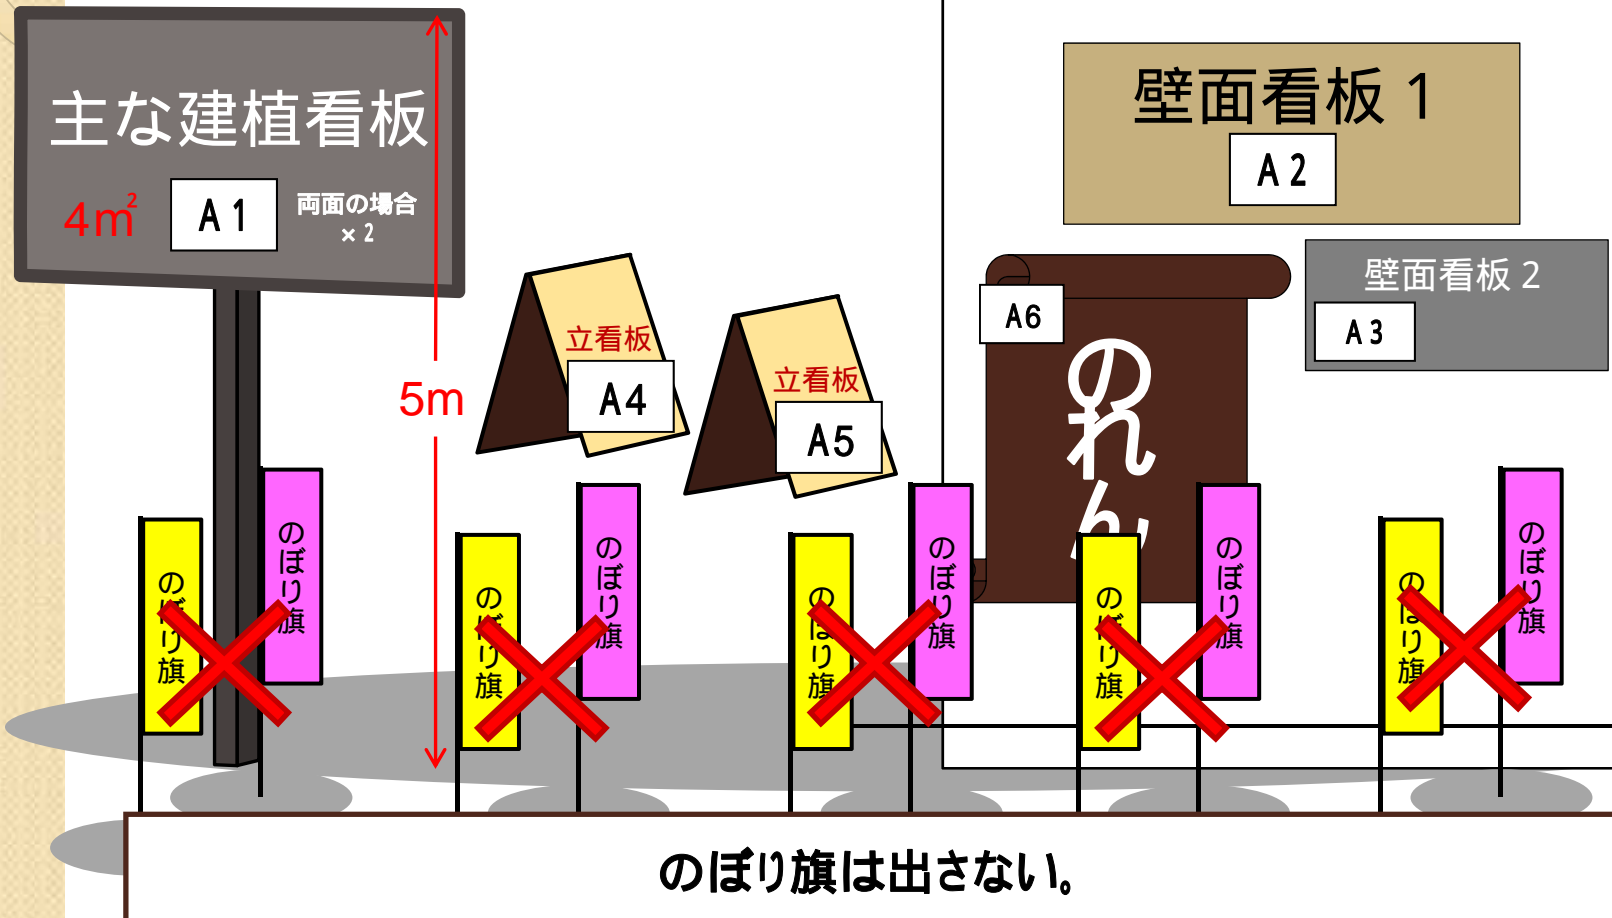

山中湖畔まちづくり委員会
新たな看板のルール

資料 1

ここに暮らす私たちが自ら思い描く未来の山中湖畔…
長い歩みの中で様々な変貌を辿ってきた山中湖の今と
未来をむすび、より魅力あふれる環境を創り出すのは、
私たち住民のチカラです。

山中湖畔まちづくり委員会 新たな看板のルール

主な建植看板のルール

- 数 原則、1基(両面への表示は可)
- 高さ 5m以下
- 面積 4㎡以下(片面につき)
- 横幅 2.5m以下
- 色 支柱・フレーム・側面・裏面は「ダークブラウン(こげ茶色)」で統一する。
- 板面 景観に配慮した色、デザインとする。
(例)板面を「グレーベージュ」をベースとし、文字は「白」とする。など

看板全般・合計面積のルール

主な建植看板を除いた看板(壁面や立て看板など)は5枚以内とする。

建植も含んだ全ての看板の総合計面積は20㎡以内とする。

看板に使用する色相は、原則1枚あたり3色。1事業地あたり5色までで、建植看板に準じて景観に配慮した色、デザインとする。

のぼり旗は出さない。(地域行事などに資すると認められるものは除く)

山中湖畔まちづくり委員会 新たな看板のルール

主な建植看板以外の看板は5枚以内

A1 両面の場合 ×2 + A2 + A3 + A4 + A5 + A6 = 20㎡以内

海馬（飲食店） 店舗及び屋外広告物の修景

海馬（飲食店）

店舗及び屋外広告物の修景

浜田屋（商店） 建植広告物の修景

さんさい（飲食店）

店舗及び屋外広告物の修景

さんさい（飲食店）