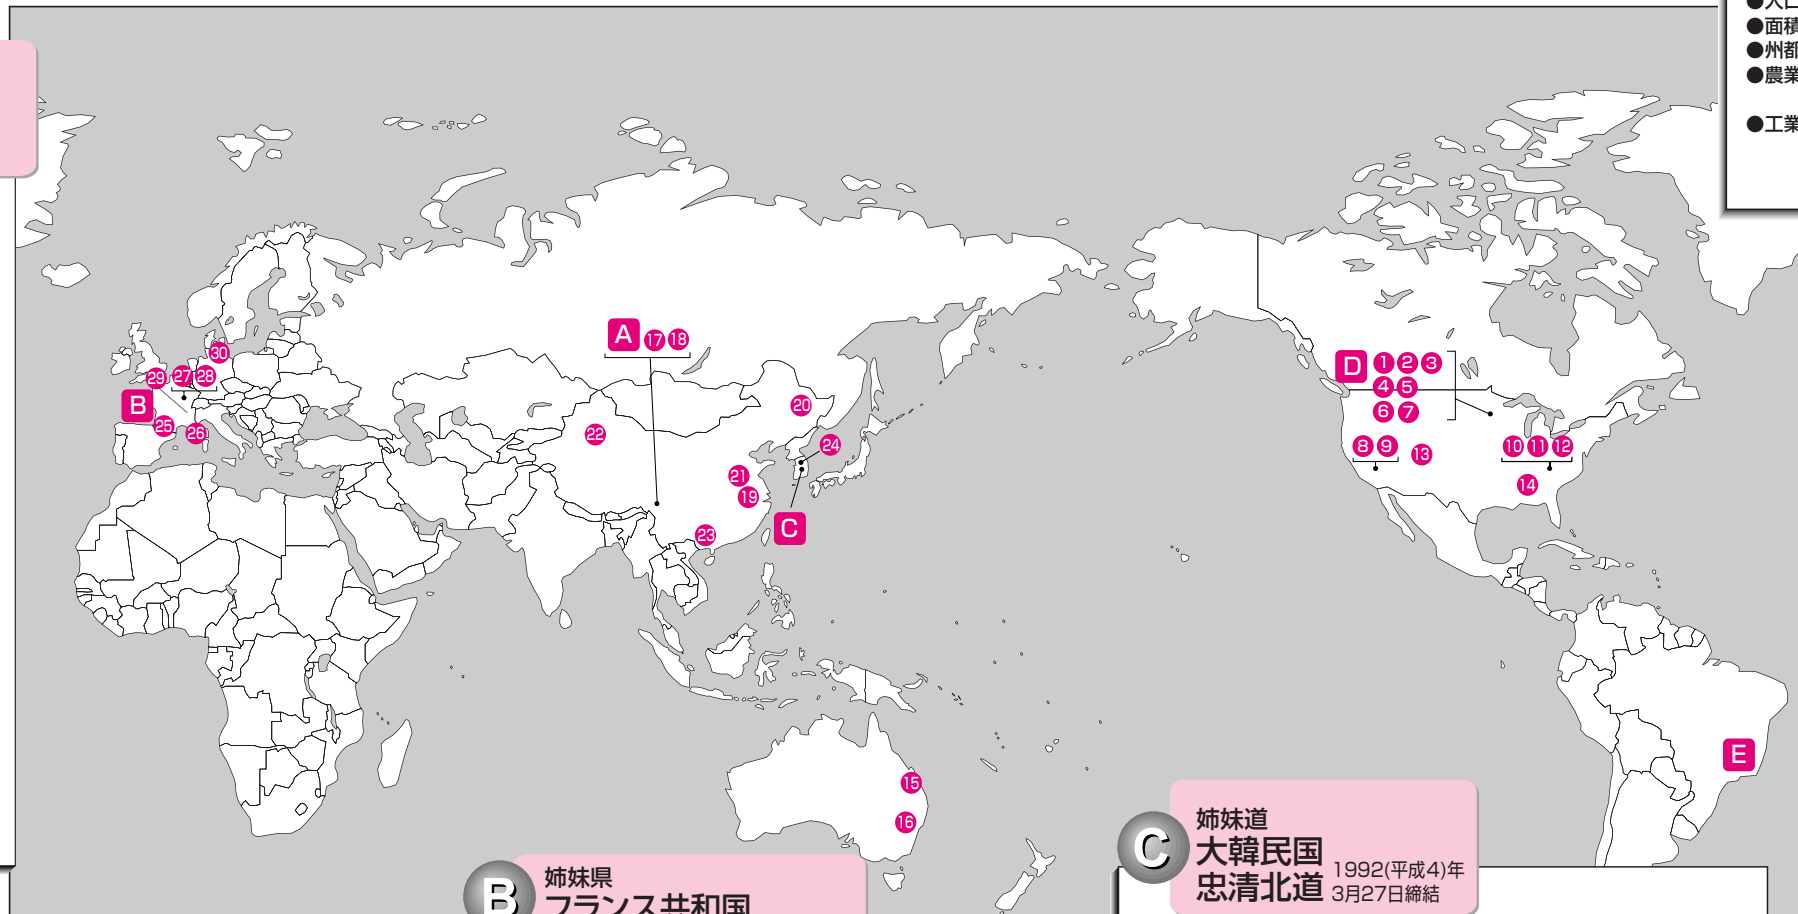

山梨県では、1960(昭和35)年に全国に先駆けてアメリカ合衆国アイオワ州と姉妹締結を行いました。その後ブラジル連邦共和国ミナス・ジェライス州、中華人民共和国四川省、大韓民国忠清北道と姉妹・友好締結を行っています。さらに、欧州での交流拠点としてフランス共和国ソーヌ・エ・ロアール県と姉妹締結を行いました。今後これら締結先との交流を一層深めるとともに、「国際化を推進する地域づくり」に取り組む中で、活発な国際交流活動を展開します。

## A 友好省 中華人民共和国 四川省 1985(昭和60)年6月18日締結

広大な中国大陸の内陸部に位置し中央に盆地を有しています。かつては蜀の国として栄え、三国時代の勇将劉備玄德や諸葛孔明が活躍したことや、刺しゅう、漆器工芸など歴史的・文化的に本県と類似している面が多くあります。

- 人口 8,984万人
- 面積 48万5千km<sup>2</sup>
- 省都 成都市(人口1,142万人)
- 農業 水稻、菜種、生糸、柑橘、養豚、茶、漢方薬
- 工業 鉄鋼、化学工業、機械、IT

## B 姉妹県 フランス共和国 ソーヌ・エ・ロアール県 2000(平成12)年4月7日締結

欧州地域における交流拠点として姉妹締結を行いました。フランスを代表するワインの産地であるブルゴーニュ地方南部に位置し、ソーヌ川とロアール川がゆったりと流れ、なだらかに連なる丘と豊かな田園風景が印象的です。

- 人口 55万人
- 面積 8千6百km<sup>2</sup>
- 県都 マコン市(人口3万4千人)
- 農業 ワイン、シャロレー牛、羊、プレス地鶏、チーズ
- 工業 金属、機械、食品加工

## D 姉妹州 アメリカ合衆国 アイオワ州 1960(昭和35)年3月14日締結

昭和34年に本県が台風災害にあったとき、州から見舞いとして農畜産物が贈られたことが姉妹締結の直接の契機となりました。都道府県での姉妹関係としてはわが国での草分けとなりました。

- 人口 304万人
- 面積 14万5千km<sup>2</sup>
- 州都 デモイン市(人口20万人)
- 農業 トウモロコシ、大豆、豚、鶏卵、牛
- 工業 機械、食品、化学、バイオテクノロジー