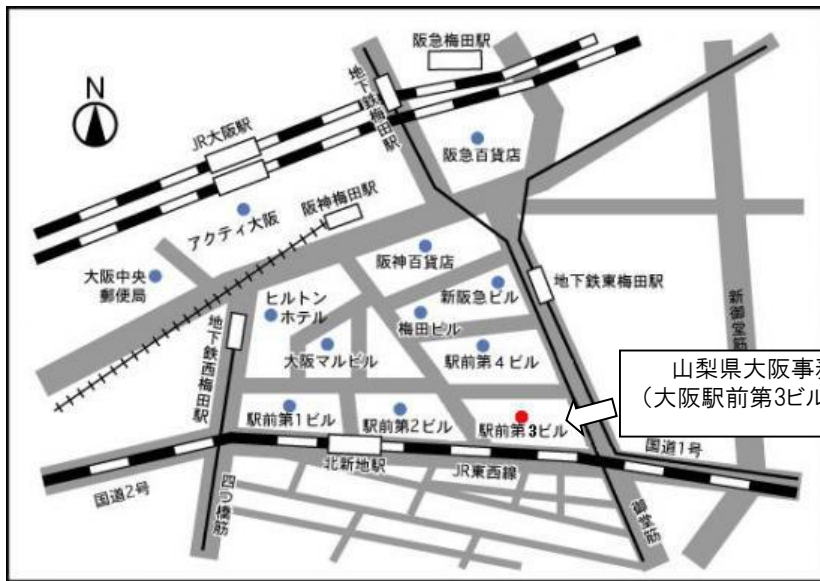

無料職業紹介も行ってます！
移住と共にお仕事をお探しの方には、
ハローワークと同様に、山梨県内の求
人情報に基づく職業紹介をいたします。

以下のようなご相談もどうぞ

- ・山梨県への観光について
- ・山梨県産品(農産物、ワイン等)の活用について
- ・山梨県への企業立地について
- ・山梨県での就職・就農について 等

山梨県大阪事務所 のご案内

〒530-0001

大阪市北区梅田1-1 大阪駅前第3ビル21階