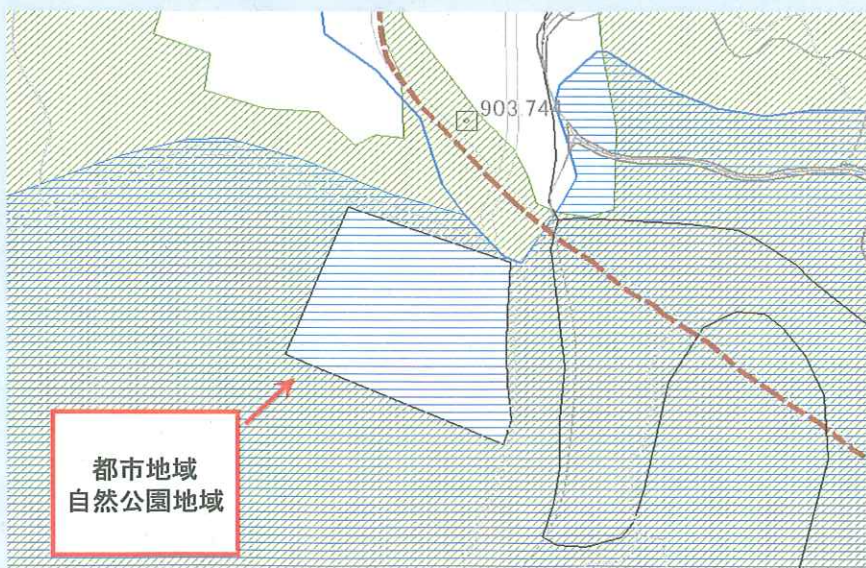

平成22年度土地利用基本計画の変更について

地域変更箇所一覧

17

1 富士吉田森林地域(縮小) 位置図

18

1 富士吉田森林地域(縮小) 変更区域

19

1 富士吉田森林地域(縮小) 変更後