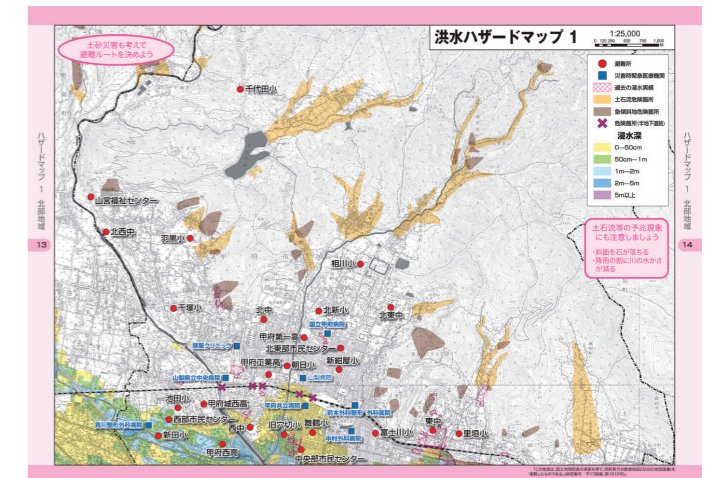

# ハザードマップを知ろう!!

ハザードマップとは自然災害による被害の軽減や防災対策に使用する目的で、被災想定区域や避難場所、防災関係施設などを表示した地図をいいます。

普段からハザードマップを確認し、安全な避難行動が行えるように家族内で災害に応じた避難場所、避難ルートを決めておきましょう。

避難場所  
避難ルートの確認

甲府市の洪水ハザードマップの例