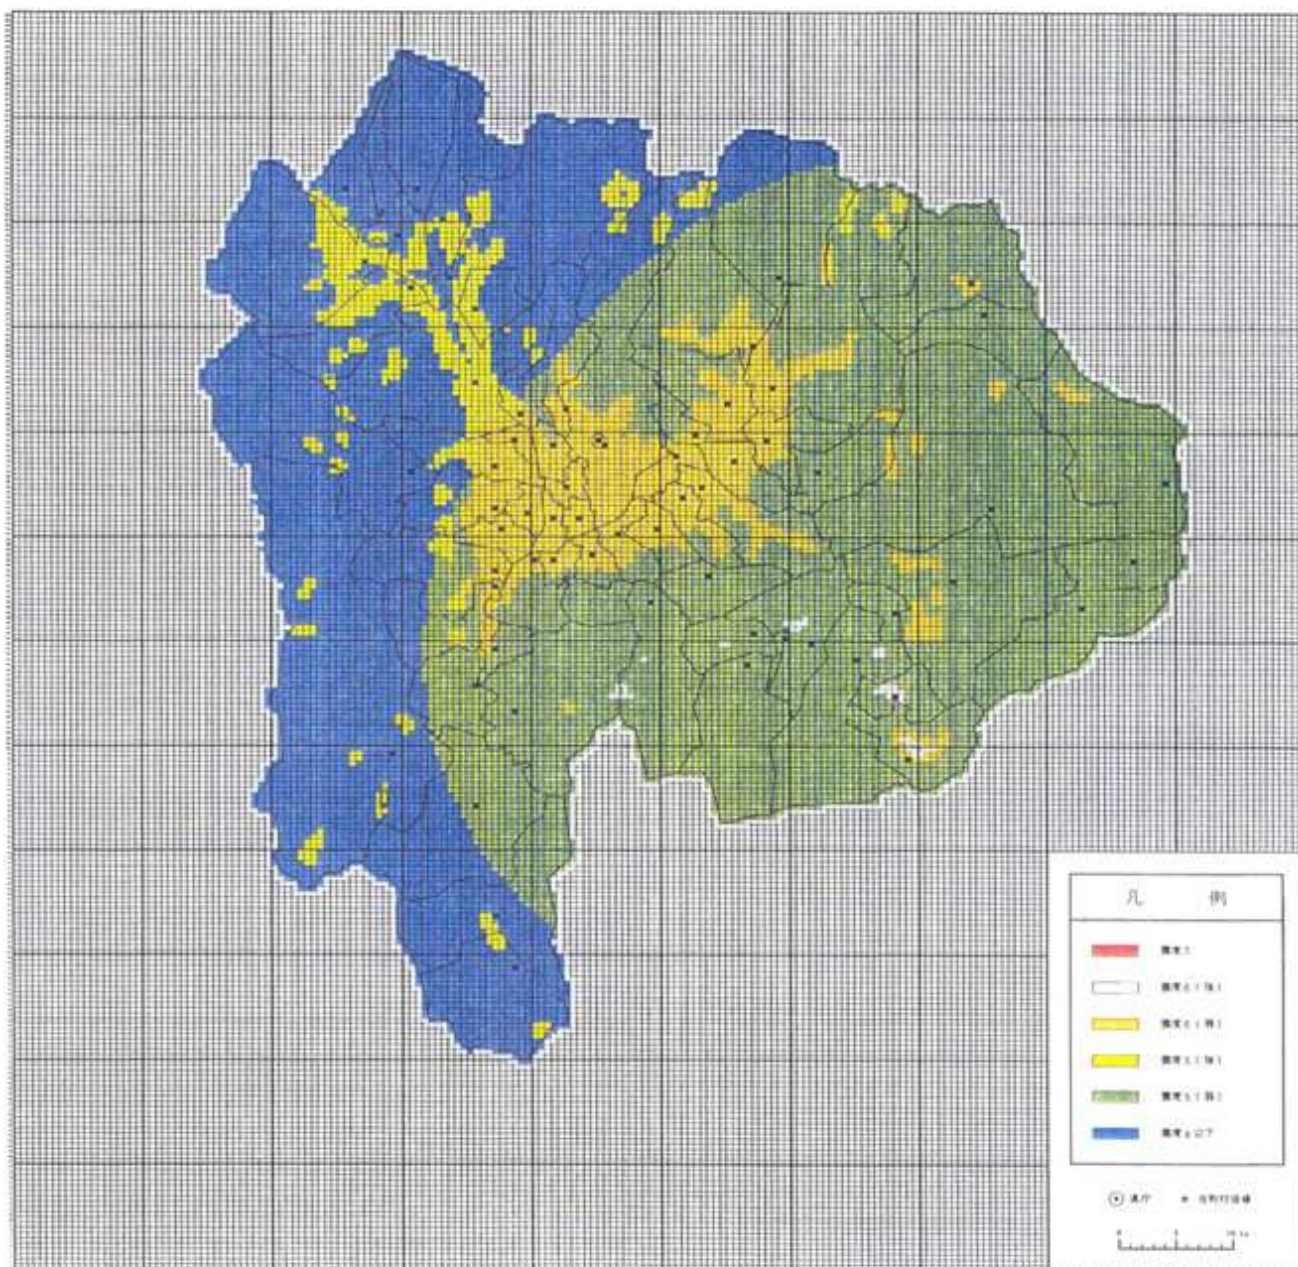

震度分布図

糸魚川-静岡構造線地震

震度分布图

2011年3月11日大地震

震度分布図
 南関東直下プレート境界地震 (M9)

震度分布图
 首都五股新层地震

震度分布図
東海地震