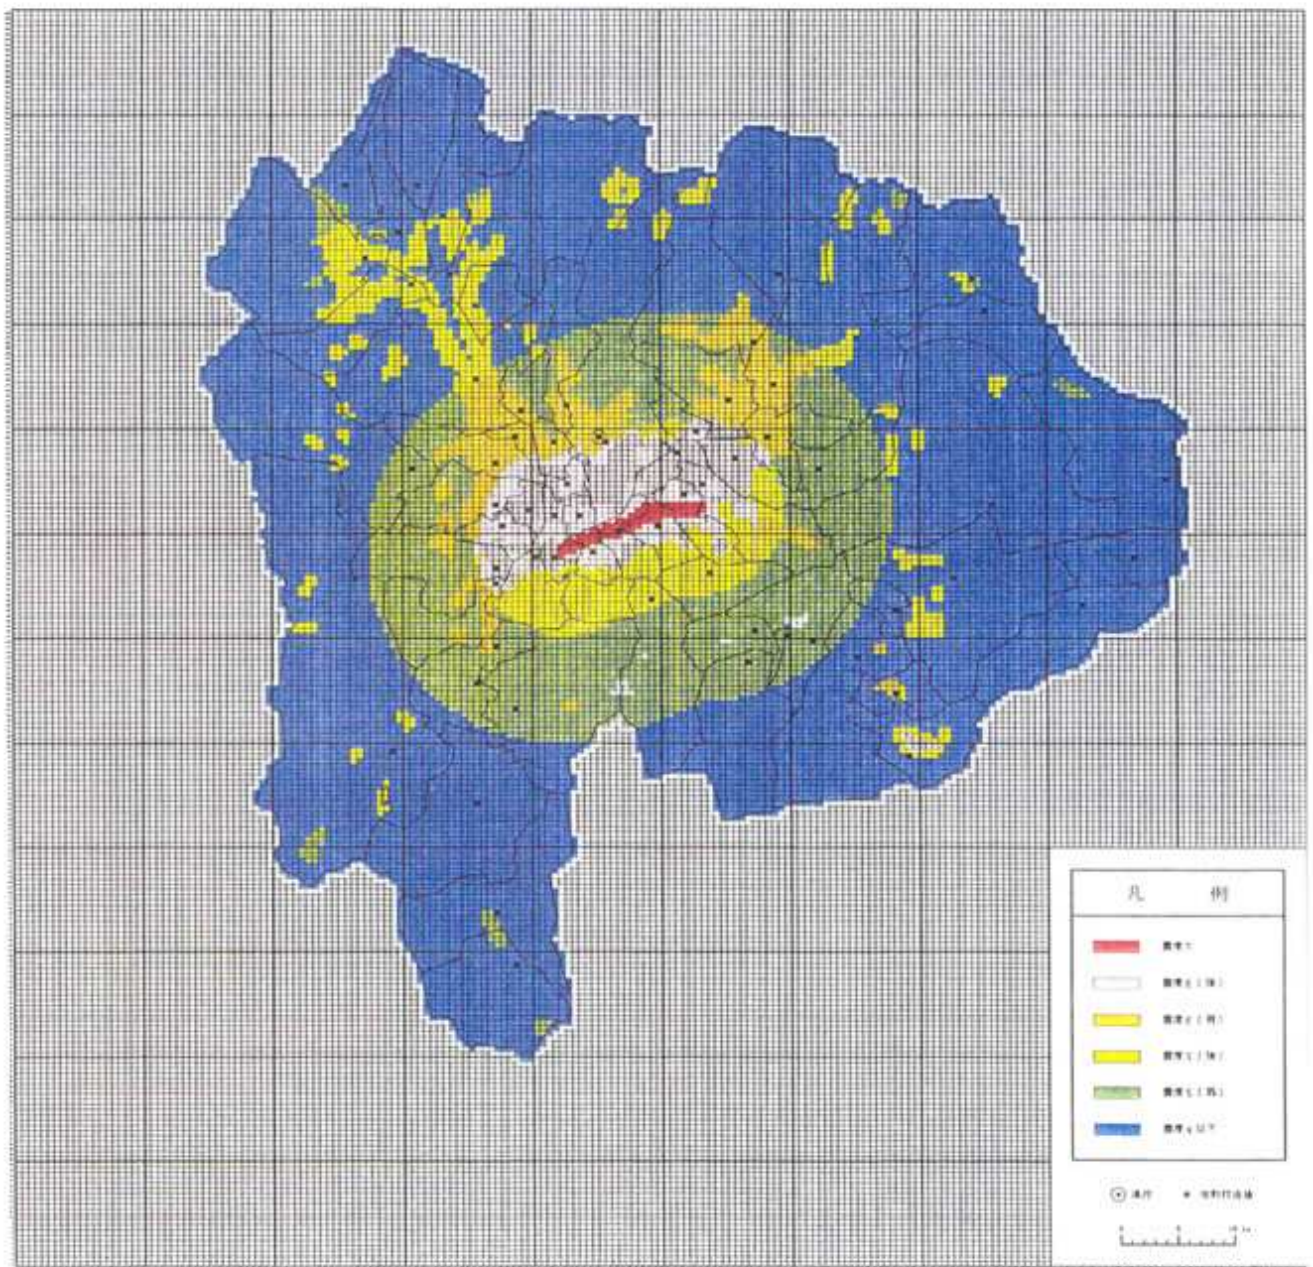

震度分布図

糸魚川-静岡構造線地震

震度分布图

2011年3月11日大地震

震度分布図
 南関東直下プレート境界地震 (M9)

震度分布图
 首都五股新层地震

震度分布図
東海地震