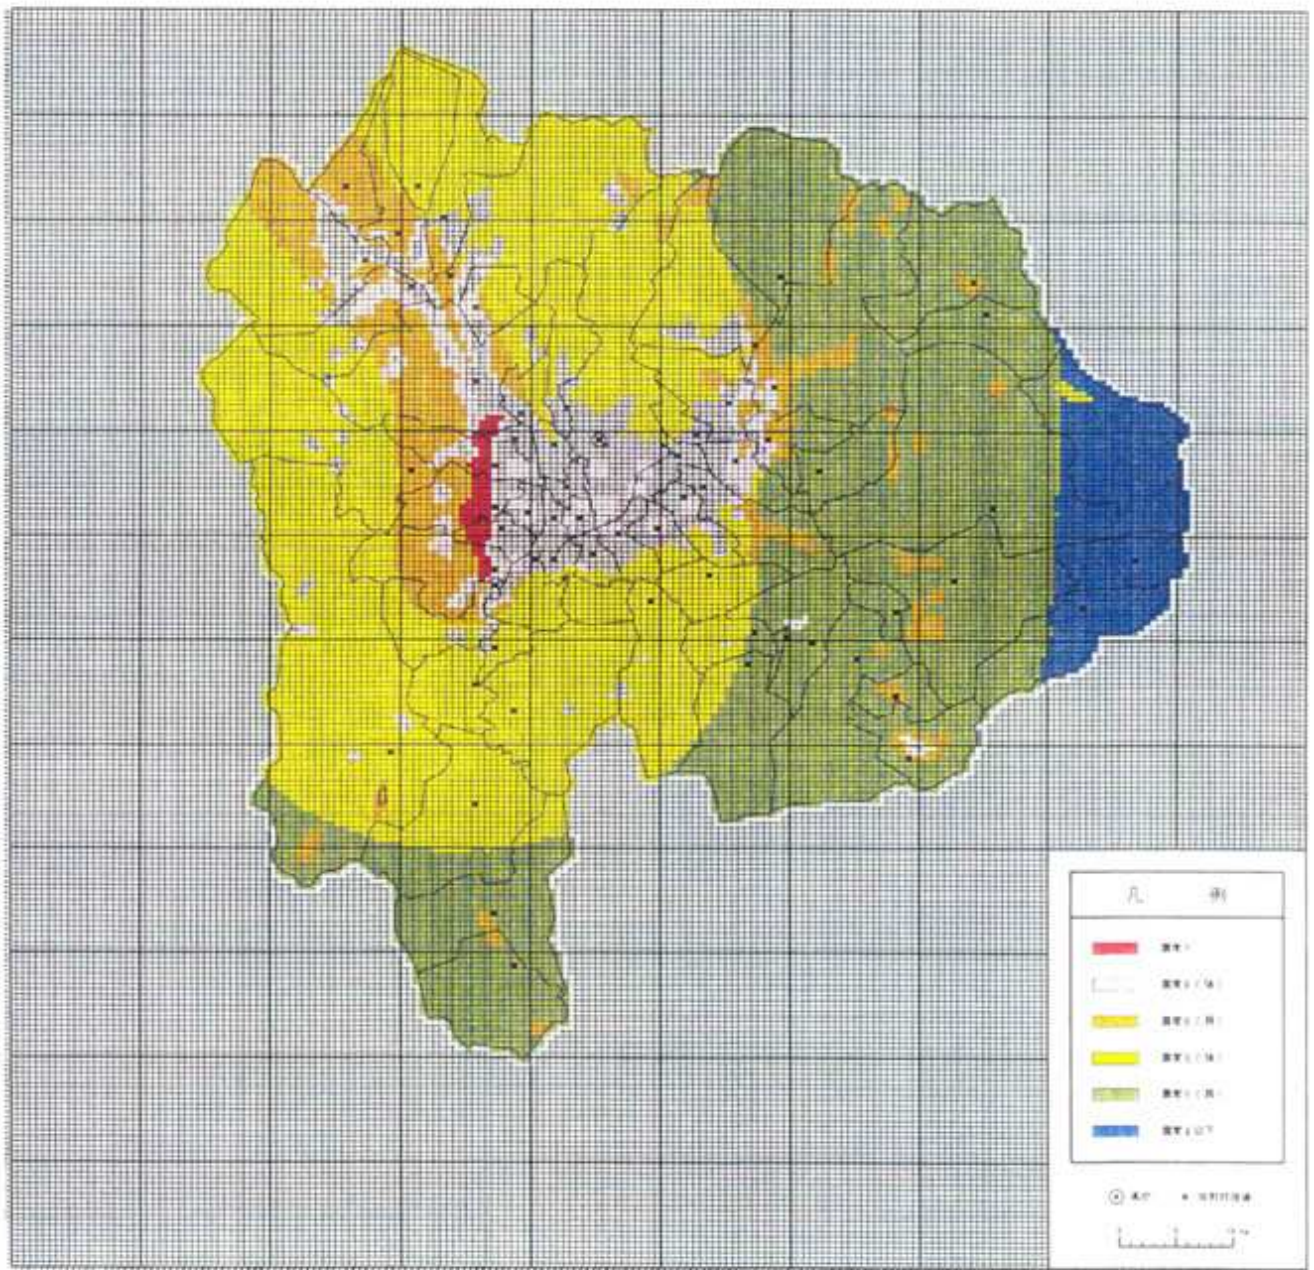

震度分布図

糸魚川-静岡構造線地震

震度分布图

2011年3月11日大地震

震度分布図
 南関東直下プレート境界地震 (M9)

震度分布图
 首都五股新层地震

震度分布図
東海地震