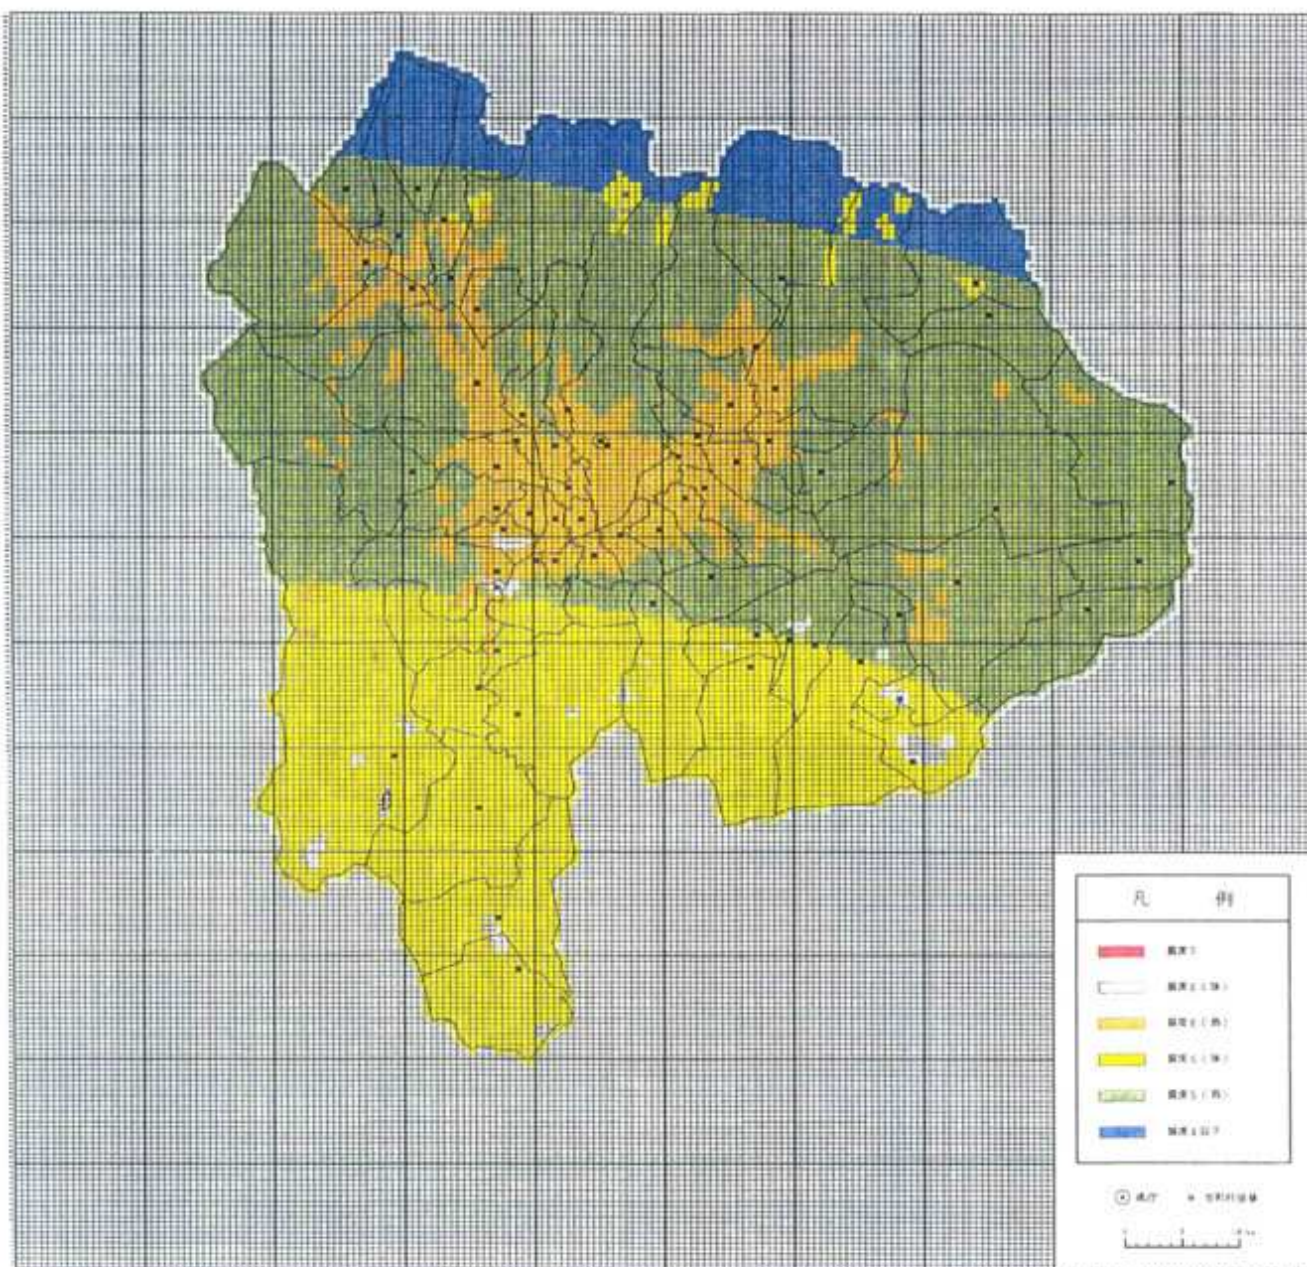

震度分布図

糸魚川-静岡構造線地震

震度分布图

2011年3月11日大地震

震度分布図
 南関東直下プレート境界地震 (M9)

震度分布图
 首都五股新层地震

震度分布図
東海地震