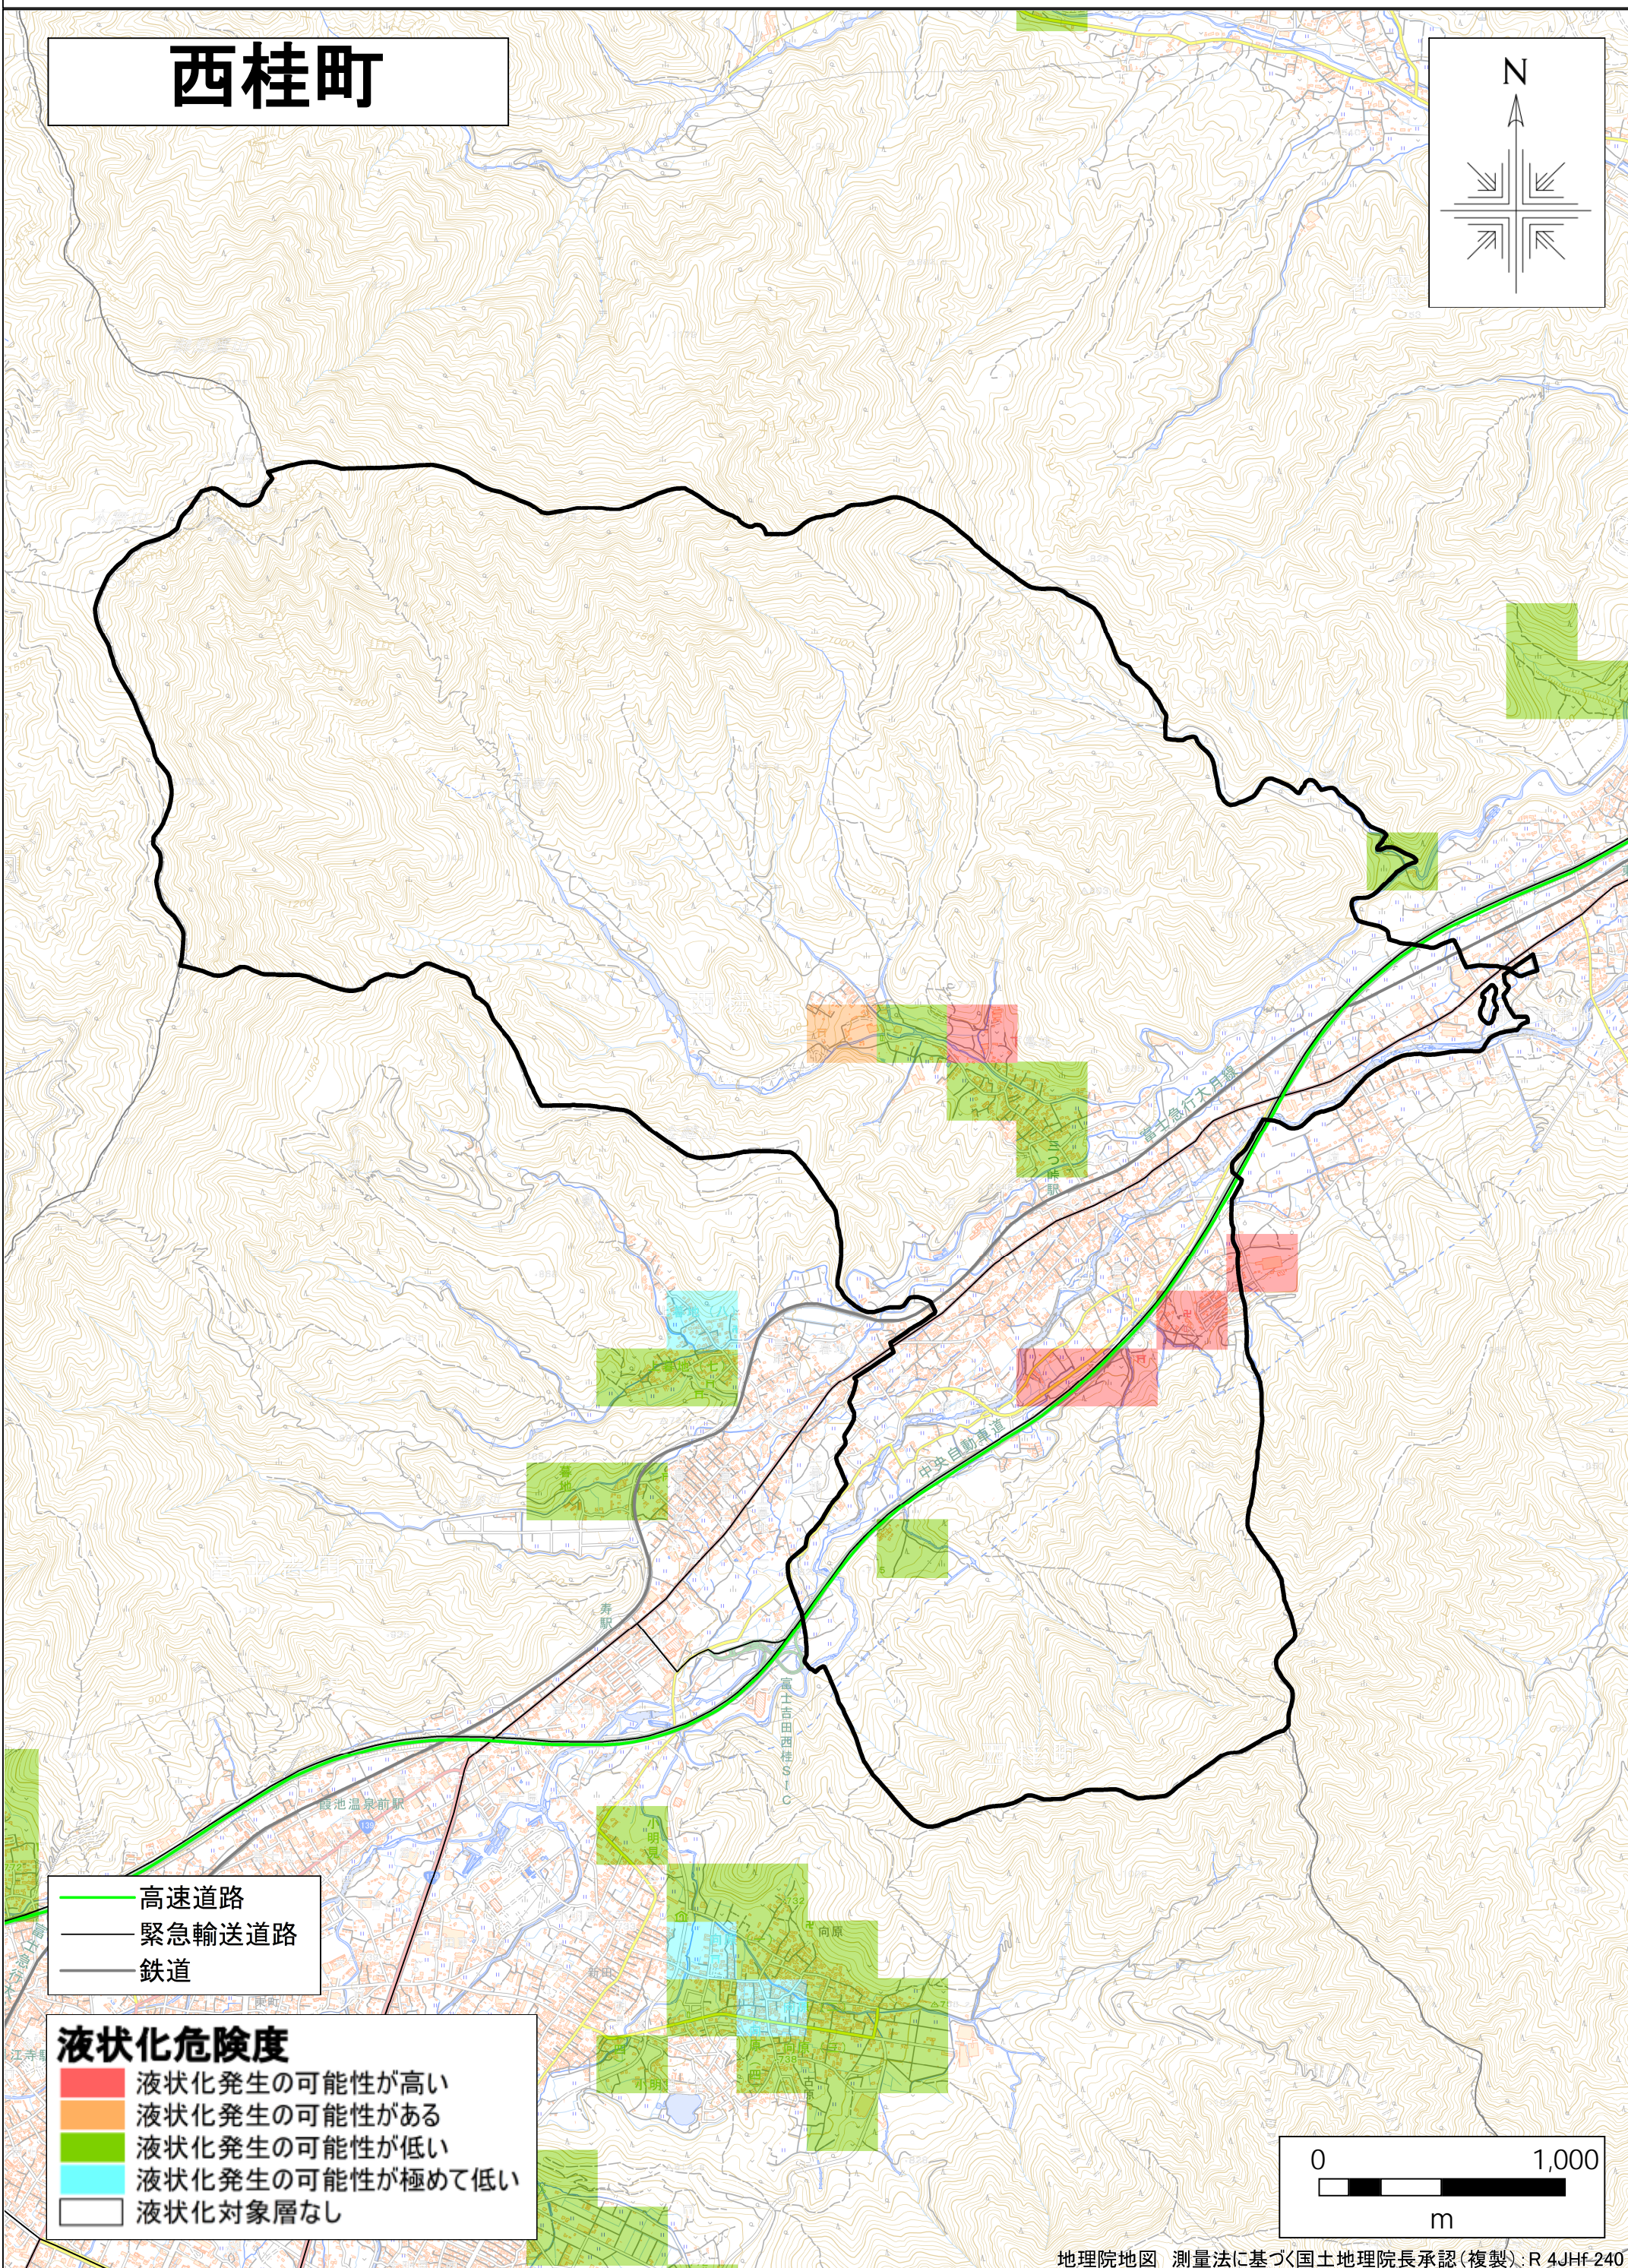

液状化危険度マップ

西桂町

- 高速道路
- 緊急輸送道路
- 鉄道

- 液状化危険度**
- 液状化発生の可能性が高い
 - 液状化発生の可能性がある
 - 液状化発生の可能性が低い
 - 液状化発生の可能性が極めて低い
 - 液状化対象層なし