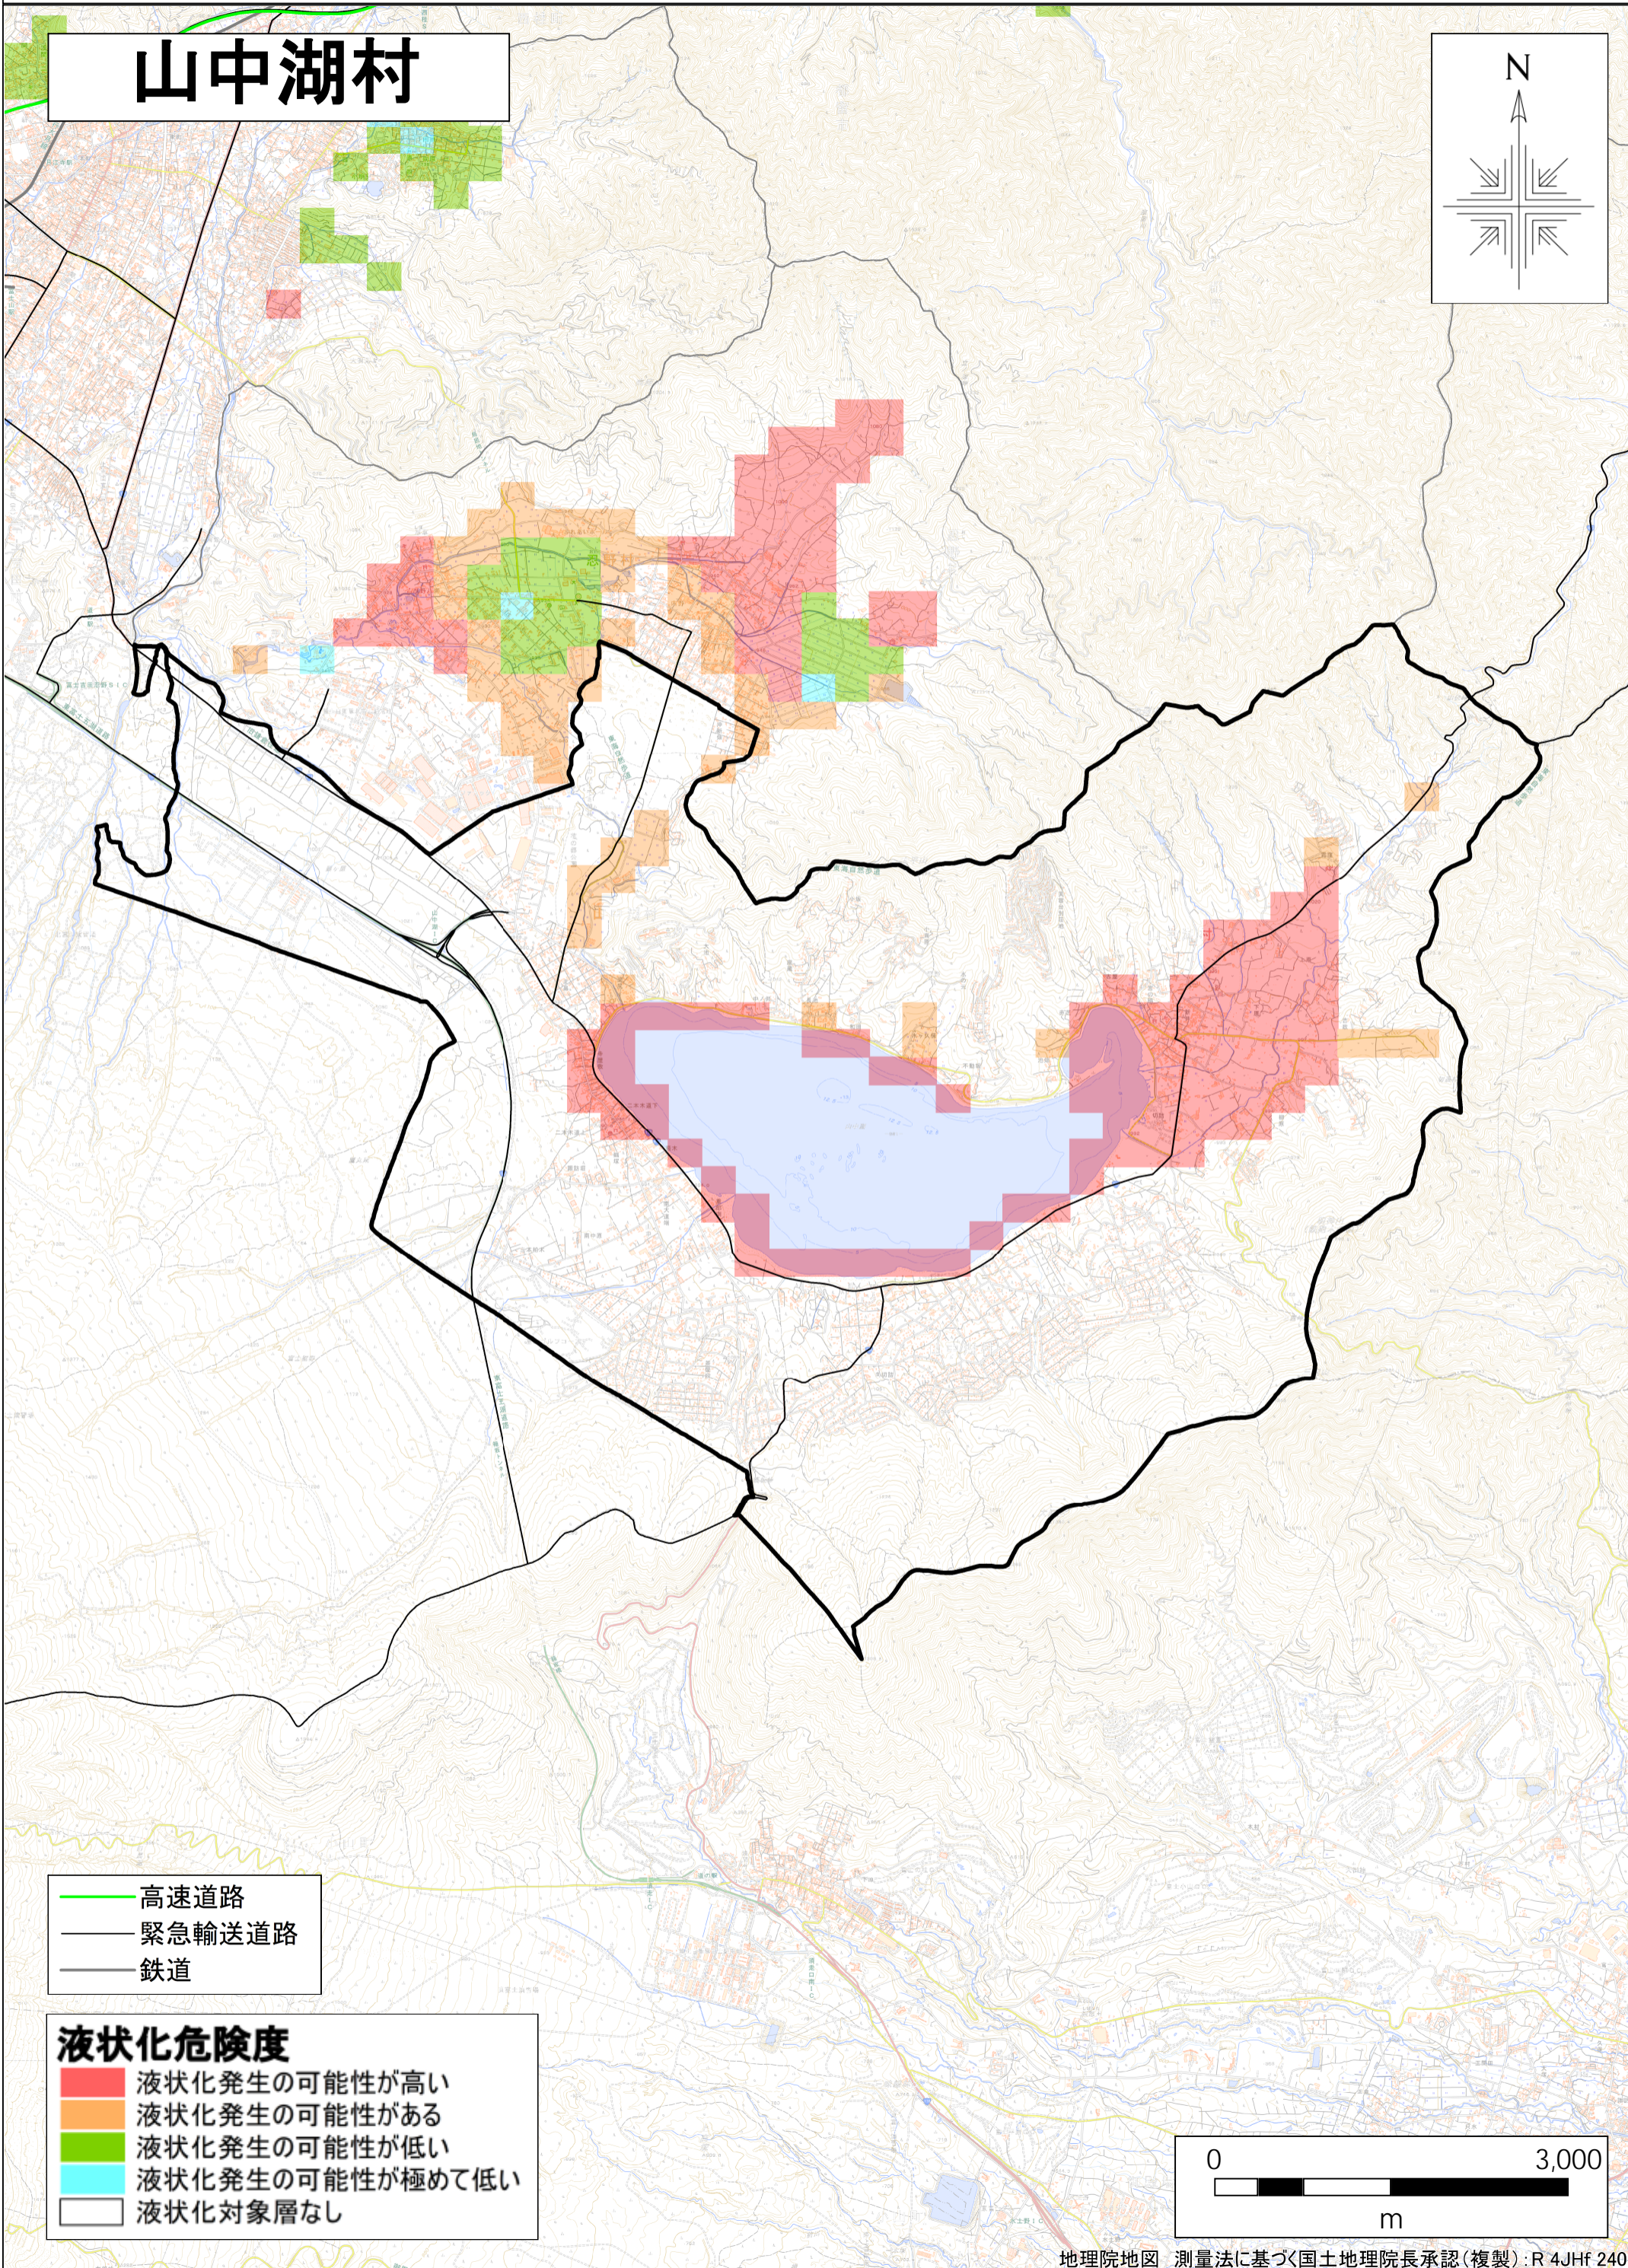

液状化危険度マップ

山中湖村

- 高速道路
- 緊急輸送道路
- 鉄道

液状化危険度

- 液状化発生の可能性が高い
- 液状化発生の可能性がある
- 液状化発生の可能性が低い
- 液状化発生の可能性が極めて低い
- 液状化対象層なし