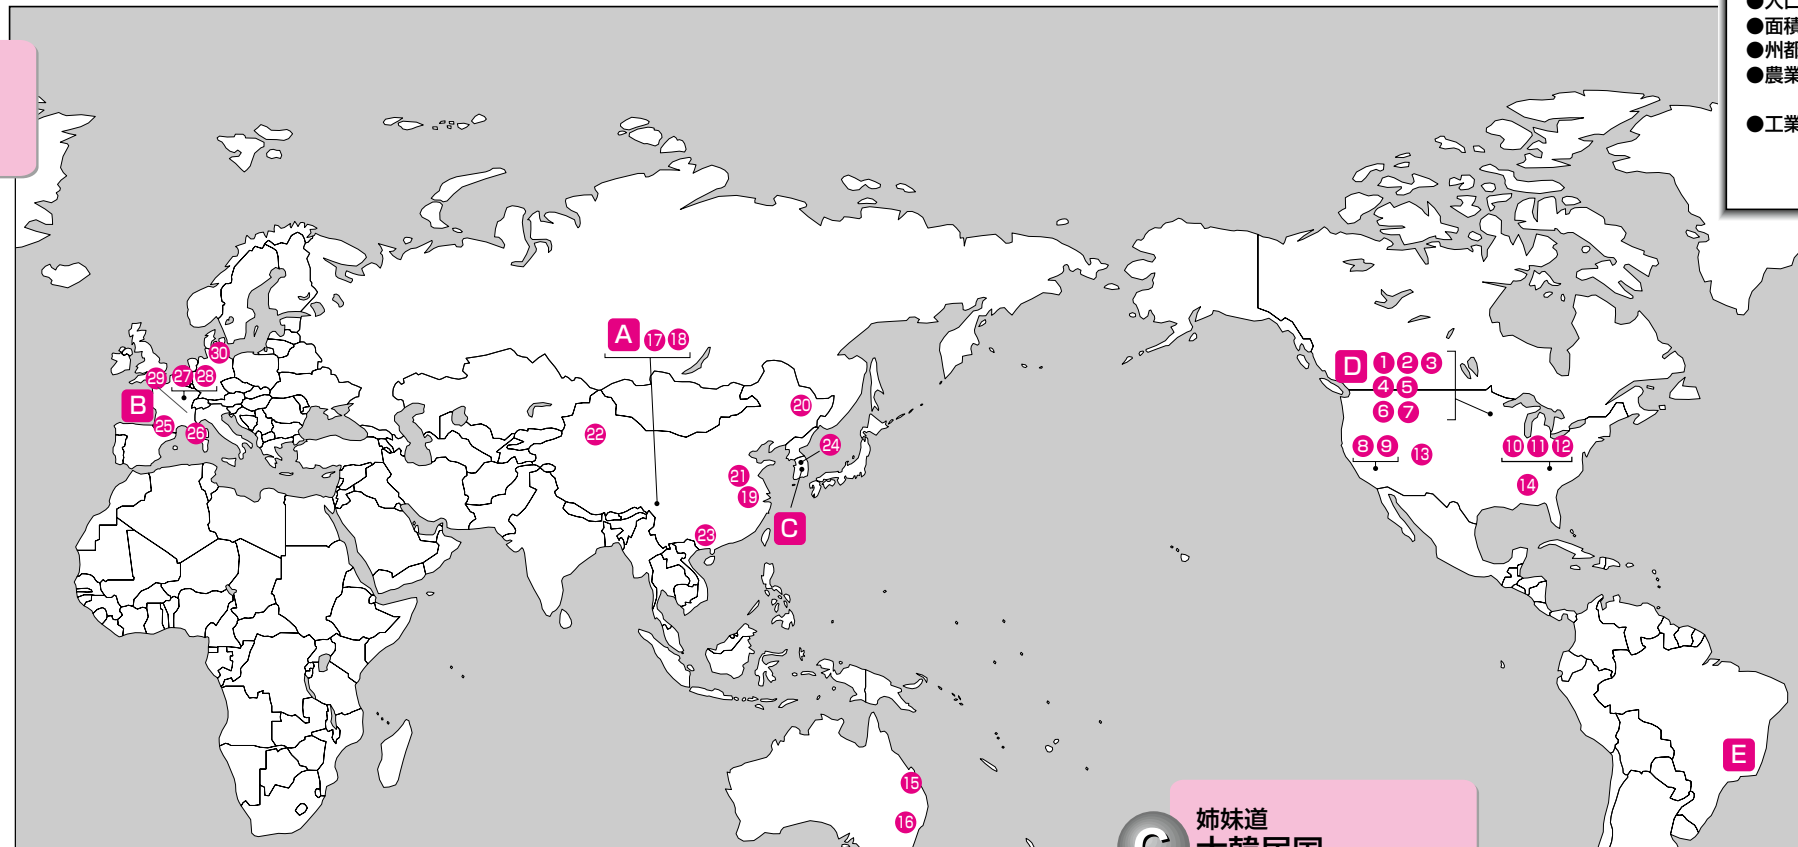

山梨県では、1960(昭和35)年に全国に先駆けてアメリカ合衆国アイオワ州と姉妹締結を行いました。その後ブラジル連邦共和国ミナス・ジェライス州、中華人民共和国四川省、大韓民国忠清北道と姉妹・友好締結を行っています。さらに、欧州での交流拠点としてフランス共和国ソーヌ・エ・ロアール県と姉妹締結を行いました。今後もこれら締結先との交流を一層深めるとともに、「国際化を推進する地域づくり」に取り組む中で、活発な国際交流活動を展開します。

A 友好省 中華人民共和国 四川省 1985(昭和60)年6月18日締結

広大な中国大陸の内陸部に位置し中央に盆地を有しています。かつては蜀の国として栄え、三国時代の勇将・劉備玄徳や諸葛亮孔明が活躍したことや、刺しゅう、漆器工芸など歴史的・文化的に本県と類似している面が多くあります。

- 人口 8,042万人
- 面積 48万5千km²
- 省都 成都市(人口1,405万人)
- 農業 水稻、菜種、生糸、柑橘、養豚、茶、漢方薬
- 工業 鉄鋼、化学工業、機械、IT

B 姉妹県 フランス共和国 ソーヌ・エ・ロアール県 2000(平成12)年4月7日締結

欧州地域における交流拠点として姉妹締結を行いました。フランスを代表するワインの産地であるブルゴーニュ地方南部に位置し、ソーヌ川とロアール川がゆったりと流れ、なだらかに連なる丘と豊かな田園風景が印象的です。

- 人口 57万人
- 面積 8千6百km²
- 県都 マコン市(人口3万5千人)
- 農業 ワイン、シャロレー牛、羊、プレス地鶏、チーズ
- 工業 金属、機械、食品加工

D 姉妹州 アメリカ合衆国 アイオワ州 1960(昭和35)年3月14日締結

昭和34年に本県が台風災害にあったとき、州から見舞いとして農畜産物が贈られたことが姉妹締結の直接の契機となりました。都道府県での姉妹関係としては、わが国での草分けとなりました。

- 人口 307万人
- 面積 14万5千km²
- 州都 デモイン市(人口20万人)
- 農業 トウモロコシ、大豆、豚、鶏卵、牛
- 工業 機械、食品、化学、バイオテクノロジー