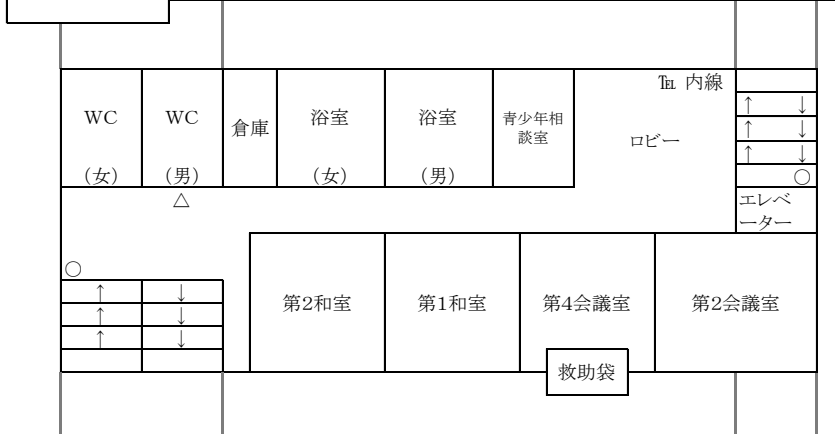

山梨県立青少年センター平面図・敷地平面図

青少年センター配置図

青少年センター本館見取り図

5F

宿泊室
※洋室26名
※和室20名

4F

3F

2F

1F

○ 消火器
△ 消火栓

青少年センター別館見取図

2F

1F

○ 消火器
△ 消火栓

青少年センター別館見取図

青少年センターリバース和戸館見取図