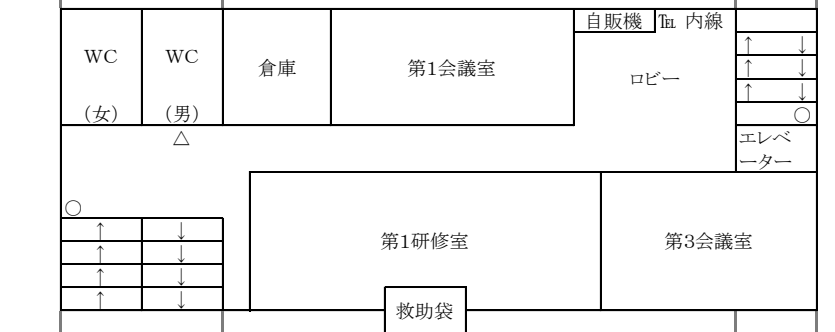

山梨県立青少年センター平面図・敷地平面図

青少年センター配置図

青少年センター本館見取り図

5F

宿泊室
※洋室26名
※和室20名

4F

3F

2F