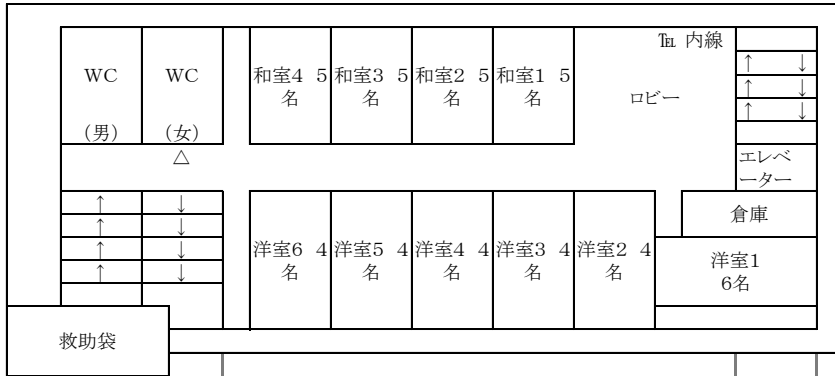

山梨県立青少年センター平面図・敷地平面図

青少年センター配置図

青少年センター本館見取り図

5F

宿泊室
※洋室26名
※和室20名

4F

3F

2F

1F

○ 消火器
△ 消火栓

青少年センター別館見取図

2F

1F

○ 消火器
△ 消火栓

青少年センター別館見取図

青少年センターリバース和戸館見取図