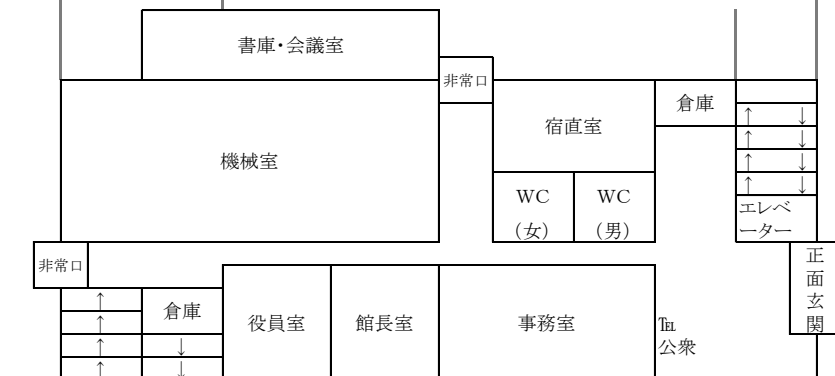

青少年センター本館見取り図

5F

宿泊室
※洋室26名
※和室20名

4F

3F

2F

1F

○ 消火器
△ 消火栓