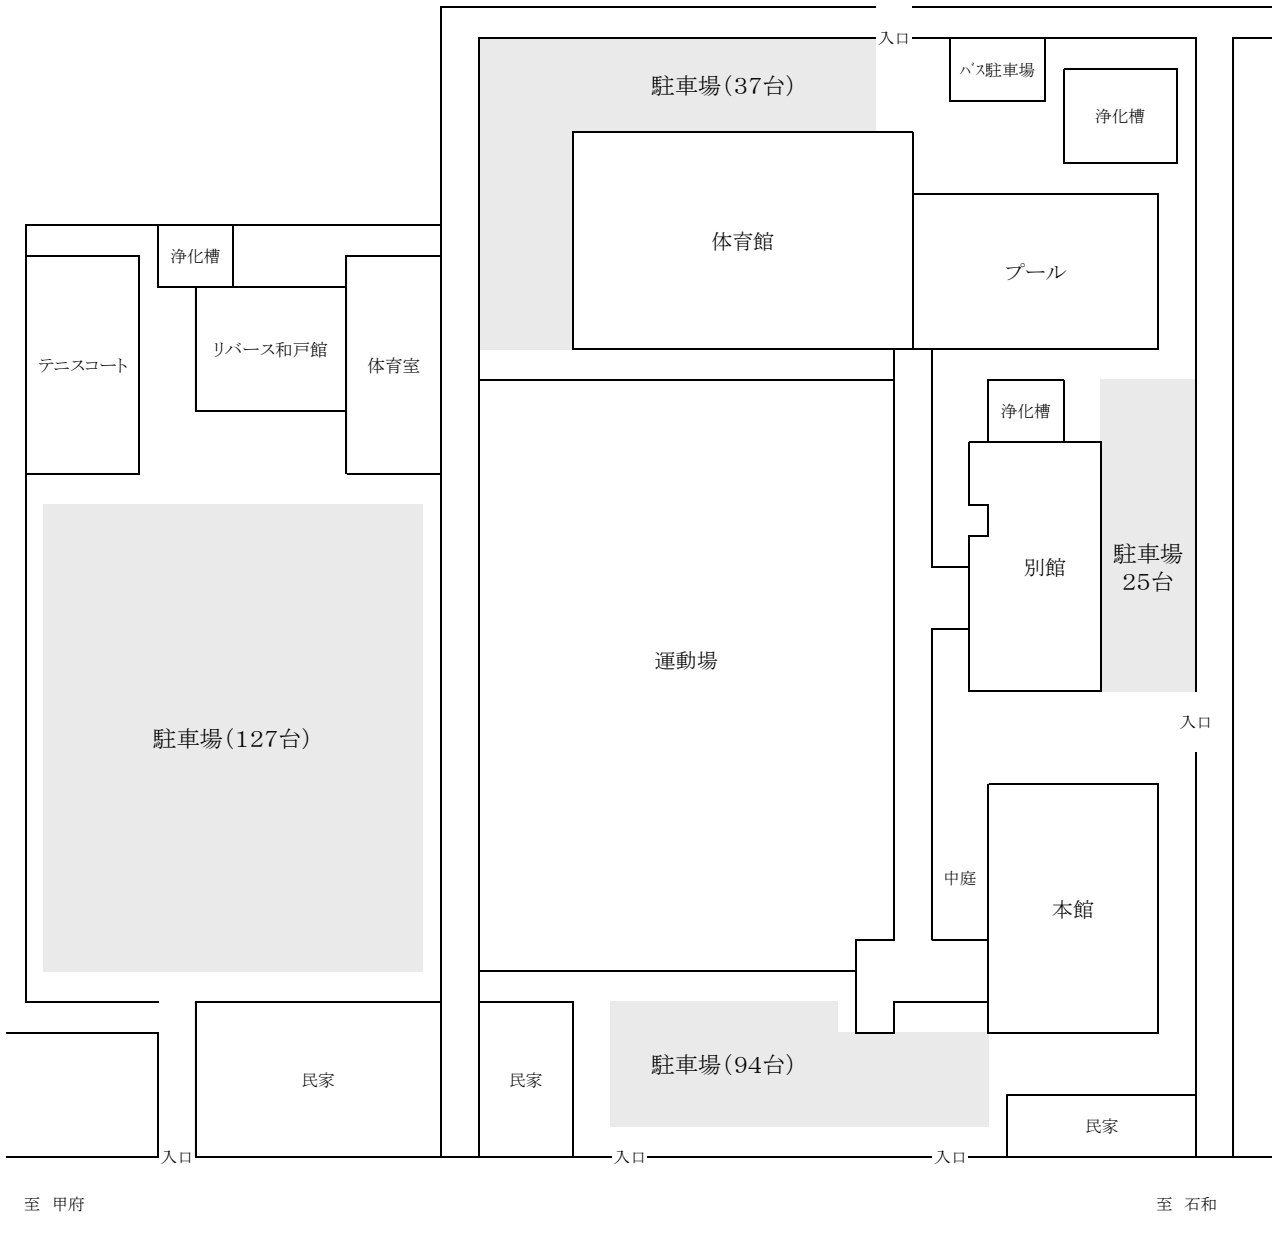

山梨県立青少年センター平面図・敷地平面図

青少年センター配置図

青少年センター本館見取り図

5F

宿泊室
※洋室26名
※和室20名

4F

3F

2F

1F

○ 消火器
△ 消火栓

青少年センター別館見取図

2F

1F

○ 消火器
△ 消火栓

青少年センター別館見取図

青少年センターリバース和戸館見取図