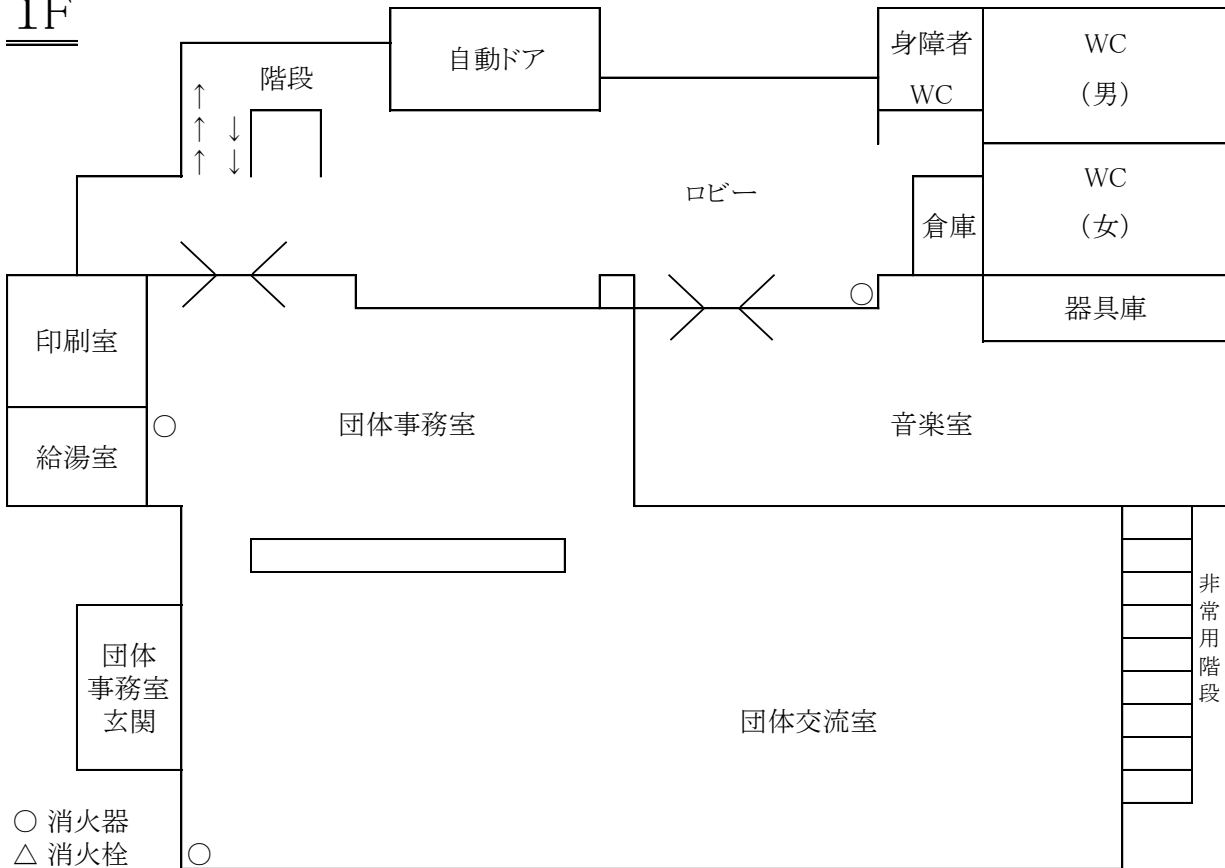

山梨県立青少年センター平面図・敷地平面図

青少年センター配置図

青少年センター本館見取り図

5F

宿泊室
※洋室26名
※和室20名

4F

3F

2F

1F

○ 消火器
△ 消火栓

青少年センター別館見取図

2F

1F

○ 消火器
△ 消火栓

青少年センター別館見取図

青少年センターリバース和戸館見取図