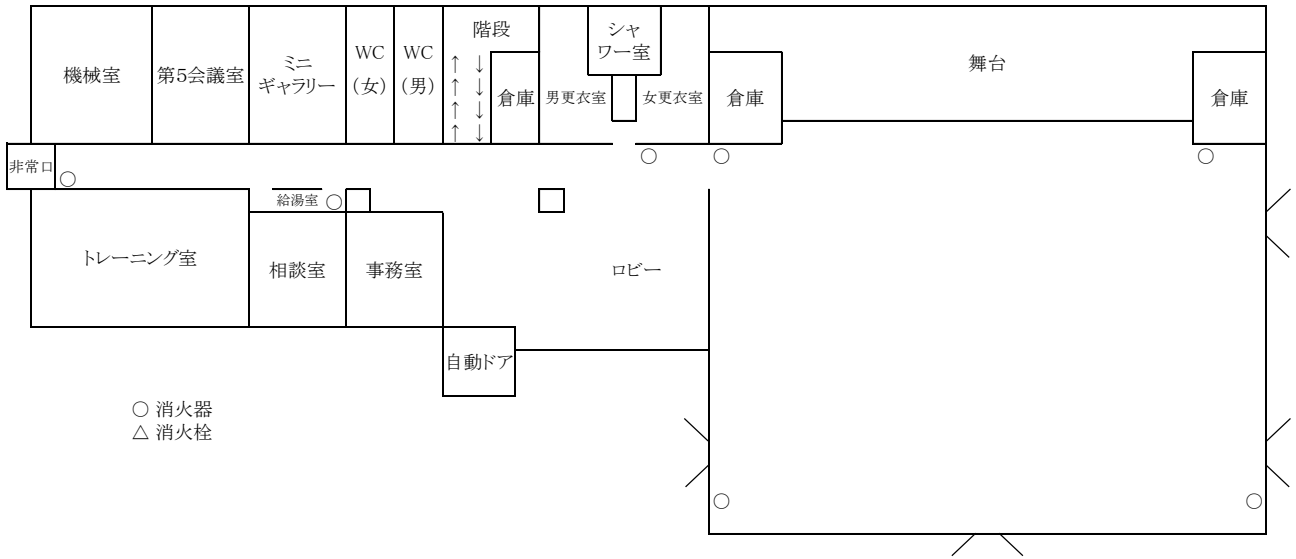

青少年センターリバース和戸館見取図

1F