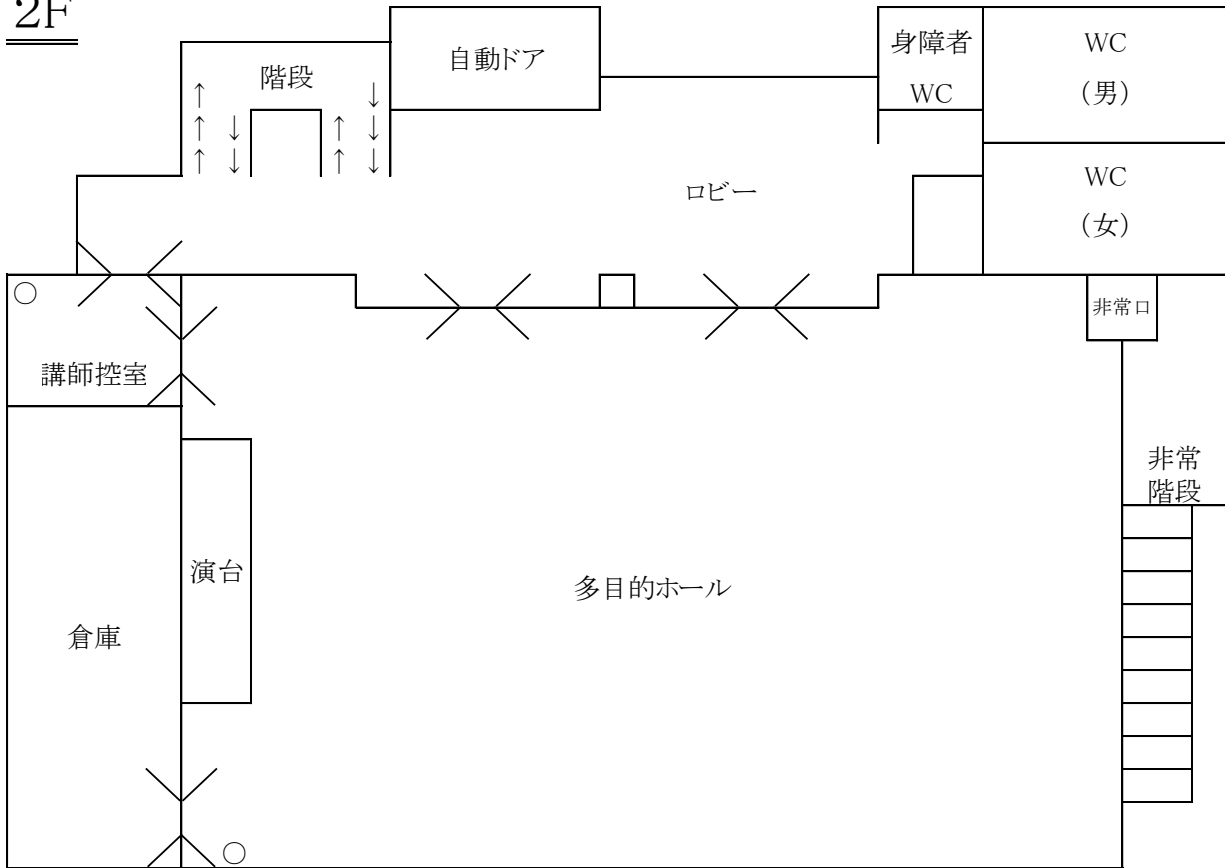

山梨県立青少年センター平面図・敷地平面図

青少年センター配置図

青少年センター本館見取り図

5F

宿泊室
※洋室26名
※和室20名

4F

3F

2F

1F

○ 消火器
△ 消火栓

青少年センター別館見取図

2F

1F

○ 消火器
△ 消火栓

青少年センター別館見取図

青少年センターリバース和戸館見取図