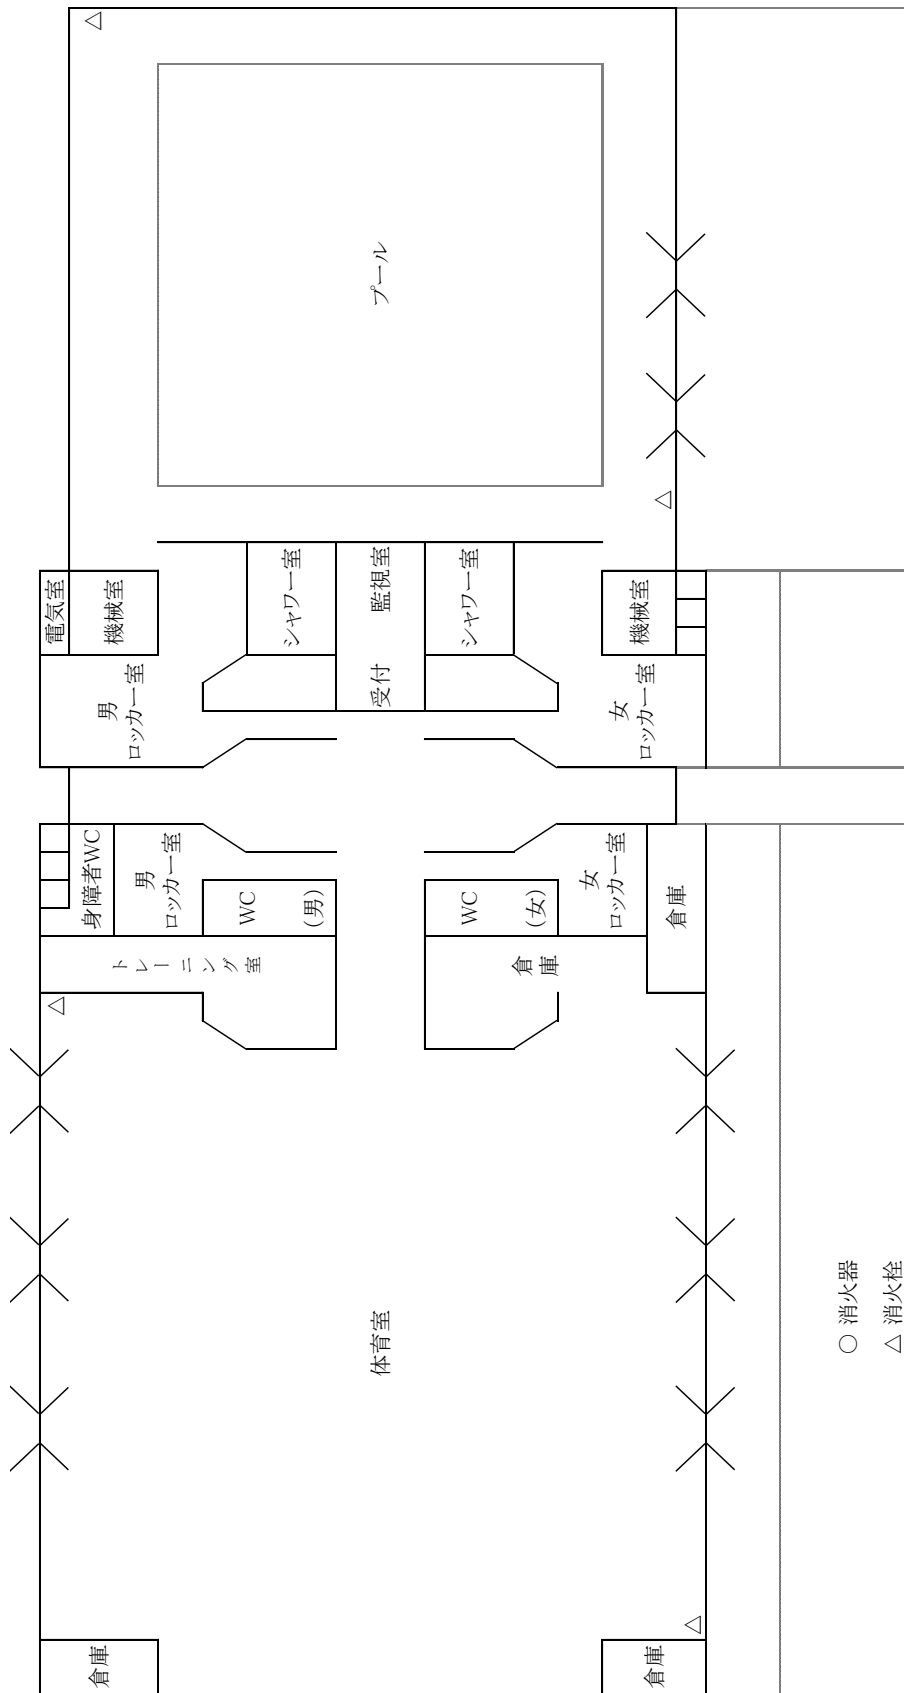

山梨県立青少年センター平面図・敷地平面図

青少年センター配置図

青少年センター本館見取り図

5F

宿泊室
※洋室26名
※和室20名

4F

3F

2F

1F

○ 消火器
△ 消火栓

青少年センター別館見取図

2F

1F

○ 消火器
△ 消火栓

青少年センター別館見取図

青少年センターリバース和戸館見取図