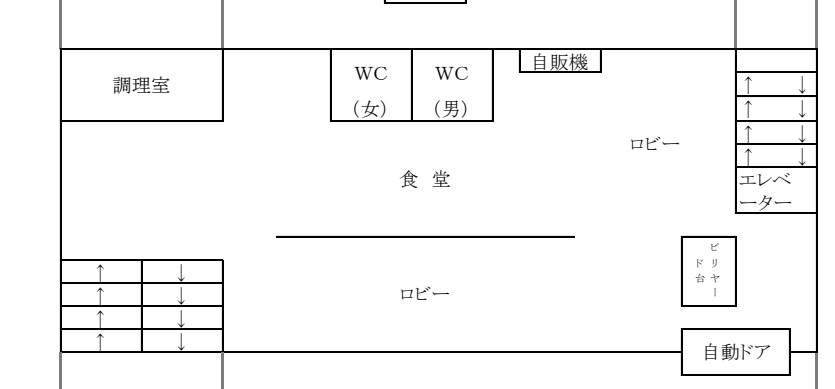

山梨県立青少年センター平面図・敷地平面図

青少年センター配置図

青少年センター本館見取り図

5F

宿泊室
※洋室26名
※和室20名

4F

3F

2F