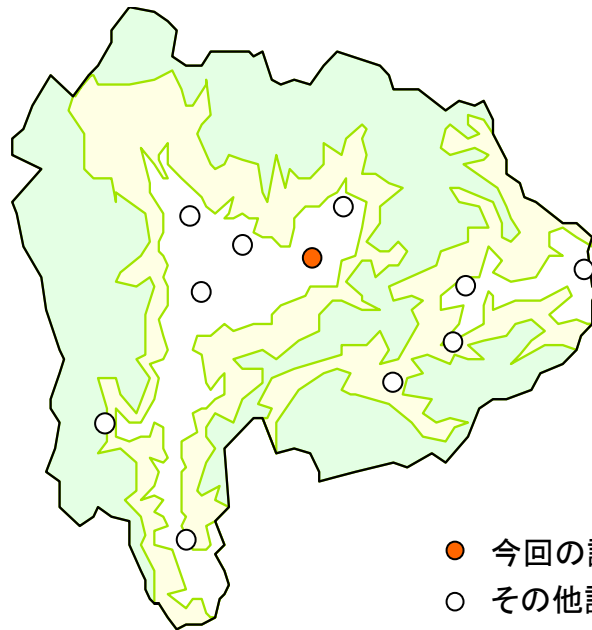

地衣類の分布調査

山梨県における地衣類の分布調査で観察された結果をご紹介します！

笛吹市

調査地点：笛吹市郊外

調査月：平成 25 年 8 月

《ソメイヨシノへの着生状況》

本地点では、**レブラゴケの仲間**以外、ほとんど地衣類の着生は認められなかった

《ソメイヨシノの樹皮で観察された地衣類》

ハクテングケの仲間

レプラゴケの仲間

モジゴケ科の仲間