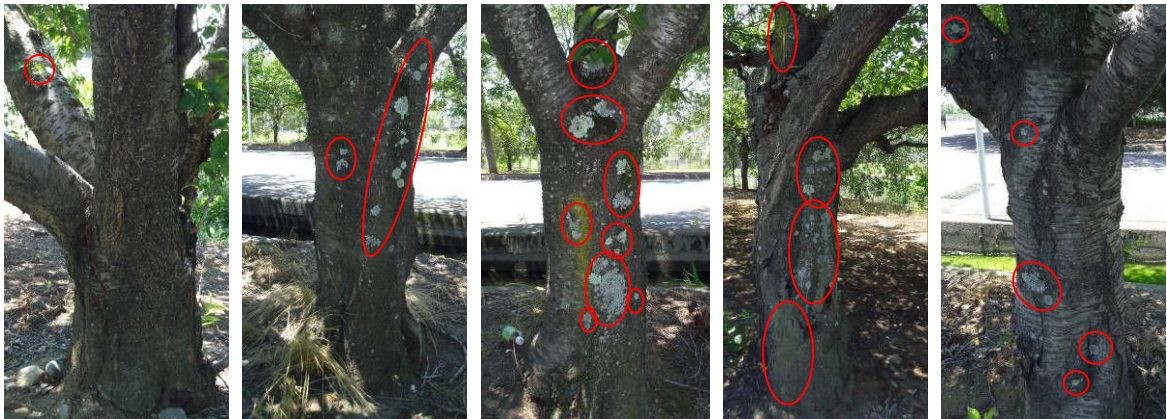

地衣類の分布調査

山梨県における地衣類の分布調査で観察された結果をご紹介します！

- 今回の調査地点
- その他調査地点(予定含む)

南アルプス市

調査地点：南アルプス市郊外

調査月：平成 25 年 7 月

《ソメイヨシノへの着生状況》

本地点では、葉状地衣類や固着地衣類が着生している樹木も多く見つけた