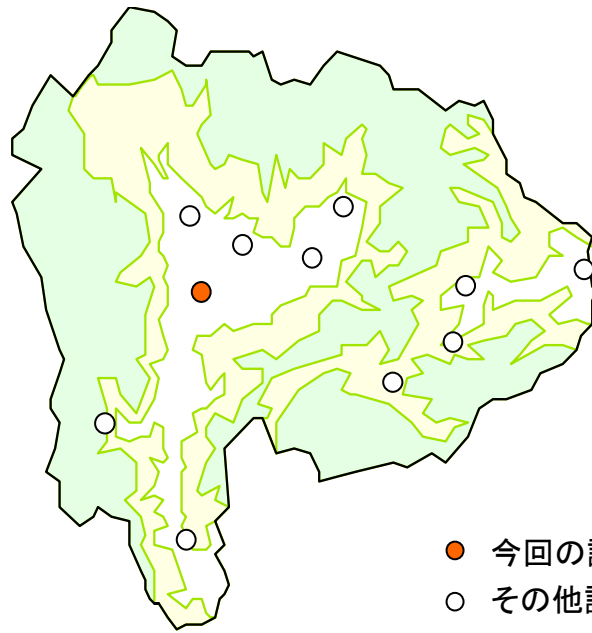

地衣類の分布調査

山梨県における地衣類の分布調査で観察された結果をご紹介します！

- 今回の調査地点
- その他調査地点(予定含む)

南アルプス市

調査地点：南アルプス市郊外

調査月：平成 25 年 7 月

《ソメイヨシノへの着生状況》

本地点では、葉状地衣類や固着地衣類が着生している樹木も多く見つけた

《ソメイヨシノの樹皮で観察された地衣類》

キウメノキゴケ (ウメノキゴケ科)

ウメノキゴケ科の仲間

ウメノキゴケ科の仲間

ロウソクゴケ科の仲間

固着地衣類の仲間 (チャシブゴケ?)

固着地衣類の仲間