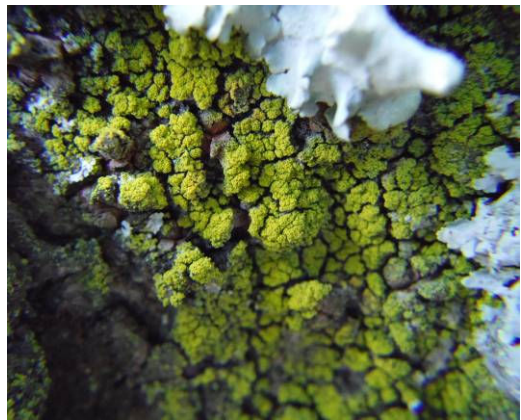

《ソメイヨシノの樹皮で観察された地衣類》

キウメノキゴケ (ウメノキゴケ科)

ウメノキゴケ科の仲間

ウメノキゴケ科の仲間

ロウソクゴケ科の仲間

固着地衣類の仲間 (チャシブゴケ?)

固着地衣類の仲間