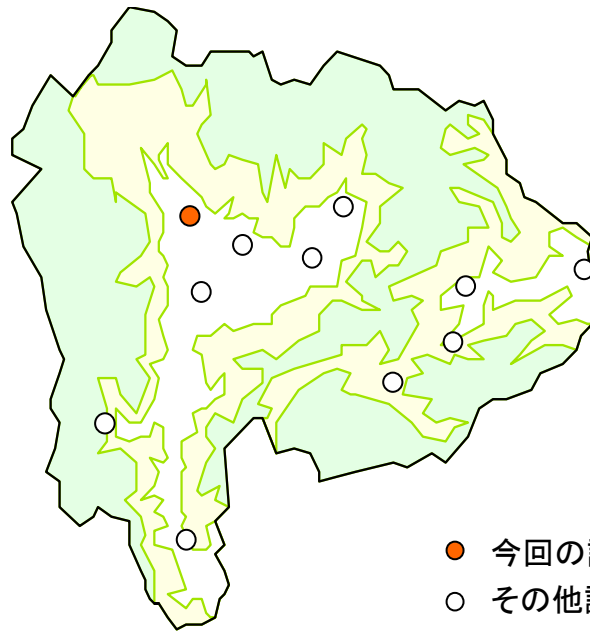

地衣類の分布調査

山梨県における地衣類の分布調査で観察された結果をご紹介します！

- 今回の調査地点
- その他調査地点(予定含む)

韮崎市

調査地点：韮崎市（国道 20 号線付近）

調査月：平成 25 年 7 月

《ソメイヨシノへの着生状況》

本地点では、**レブラゴケの仲間**以外、ほとんど地衣類の着生は認められなかった

《ソメイヨシノの樹皮で観察された地衣類》

レプラゴケの仲間

ロウソクゴケ科の仲間

葉状地衣類の仲間

固着地衣類の仲間