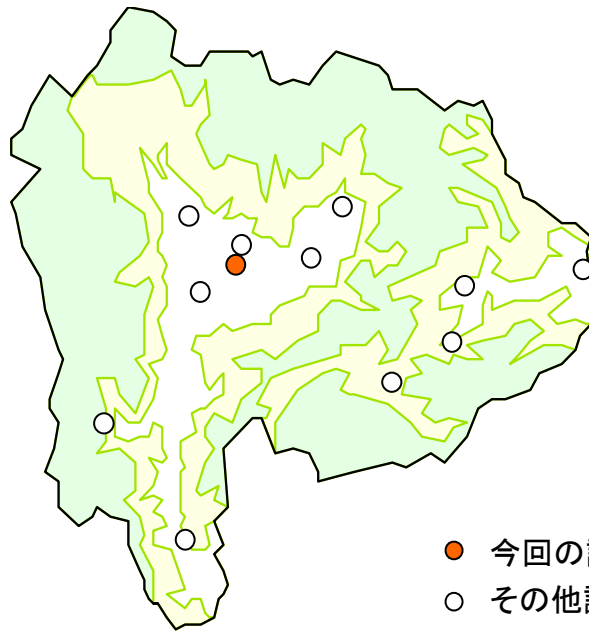

地衣類の分布調査

山梨県における地衣類の分布調査で観察された結果をご紹介します！

中巨摩郡昭和町

調査地点：中巨摩郡昭和町

調査月：平成 25 年 7 月

《ソメイヨシノへの着生状況》

本地点では、ほとんど地衣類の着生は認められなかった

《ソメイヨシノの樹皮で観察された地衣類》

レプラゴケの仲間

固着地衣類の仲間

固着地衣類の仲間