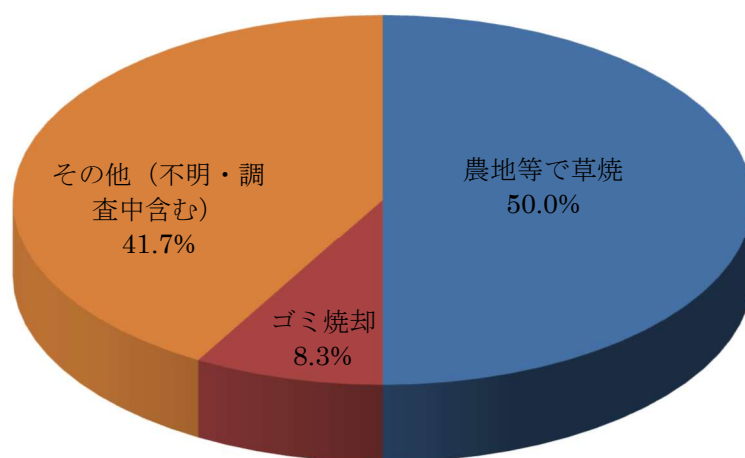

## 林野火災の出火原因（令和5年中）

（山梨県 森林整備課資料より）