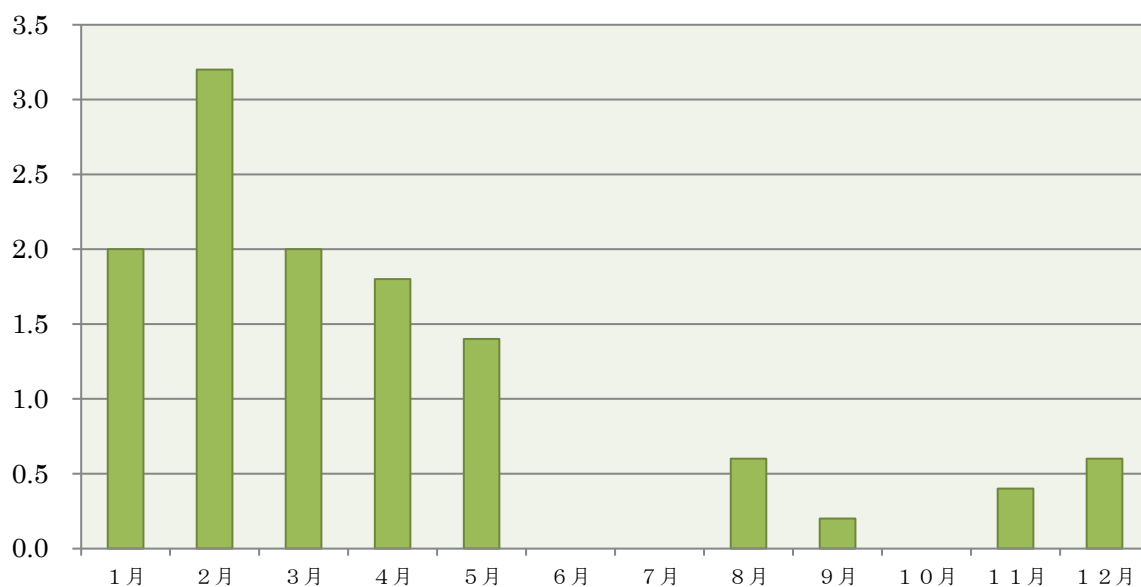

林野火災の月別平均発生件数（令和元年～令和5年）