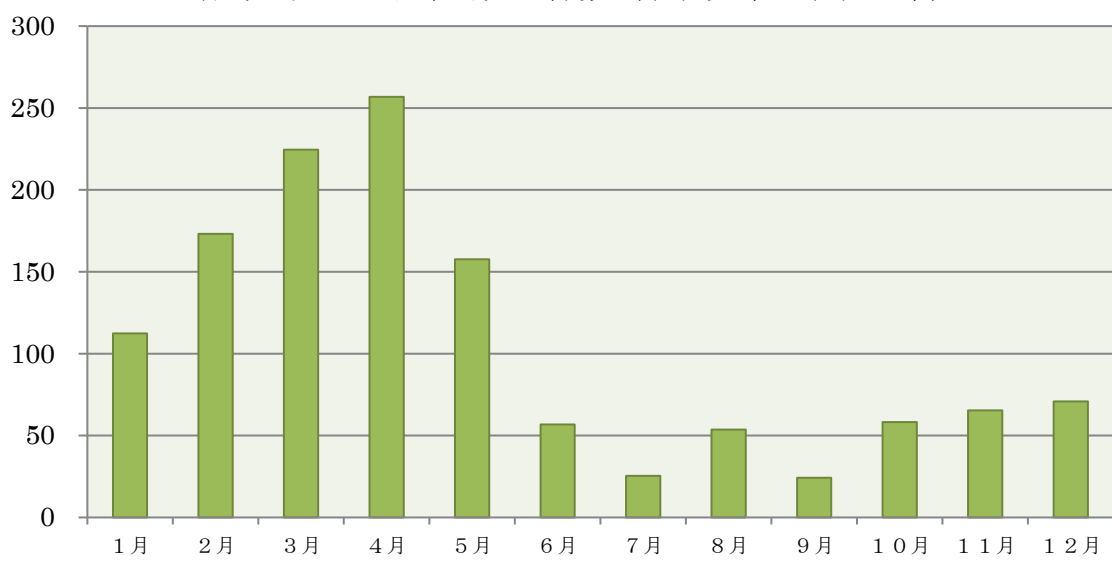

林野火災の出火原因（令和5年中）

（『令和6年版消防白書』より）

林野火災の月別平均発生件数（令和元年～令和5年）

（『消防白書』掲載データを基に作成）