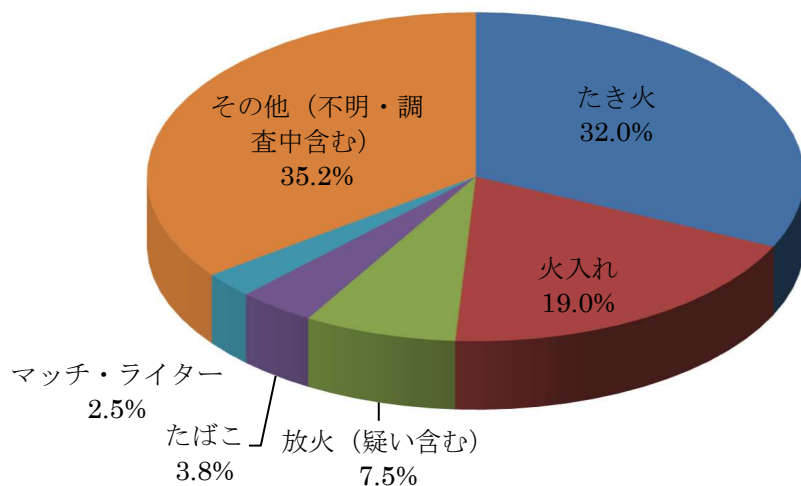

林野火災の出火原因（令和5年中）

（『令和6年版消防白書』より）

林野火災の月別平均発生件数（令和元年～令和5年）

（『消防白書』掲載データを基に作成）