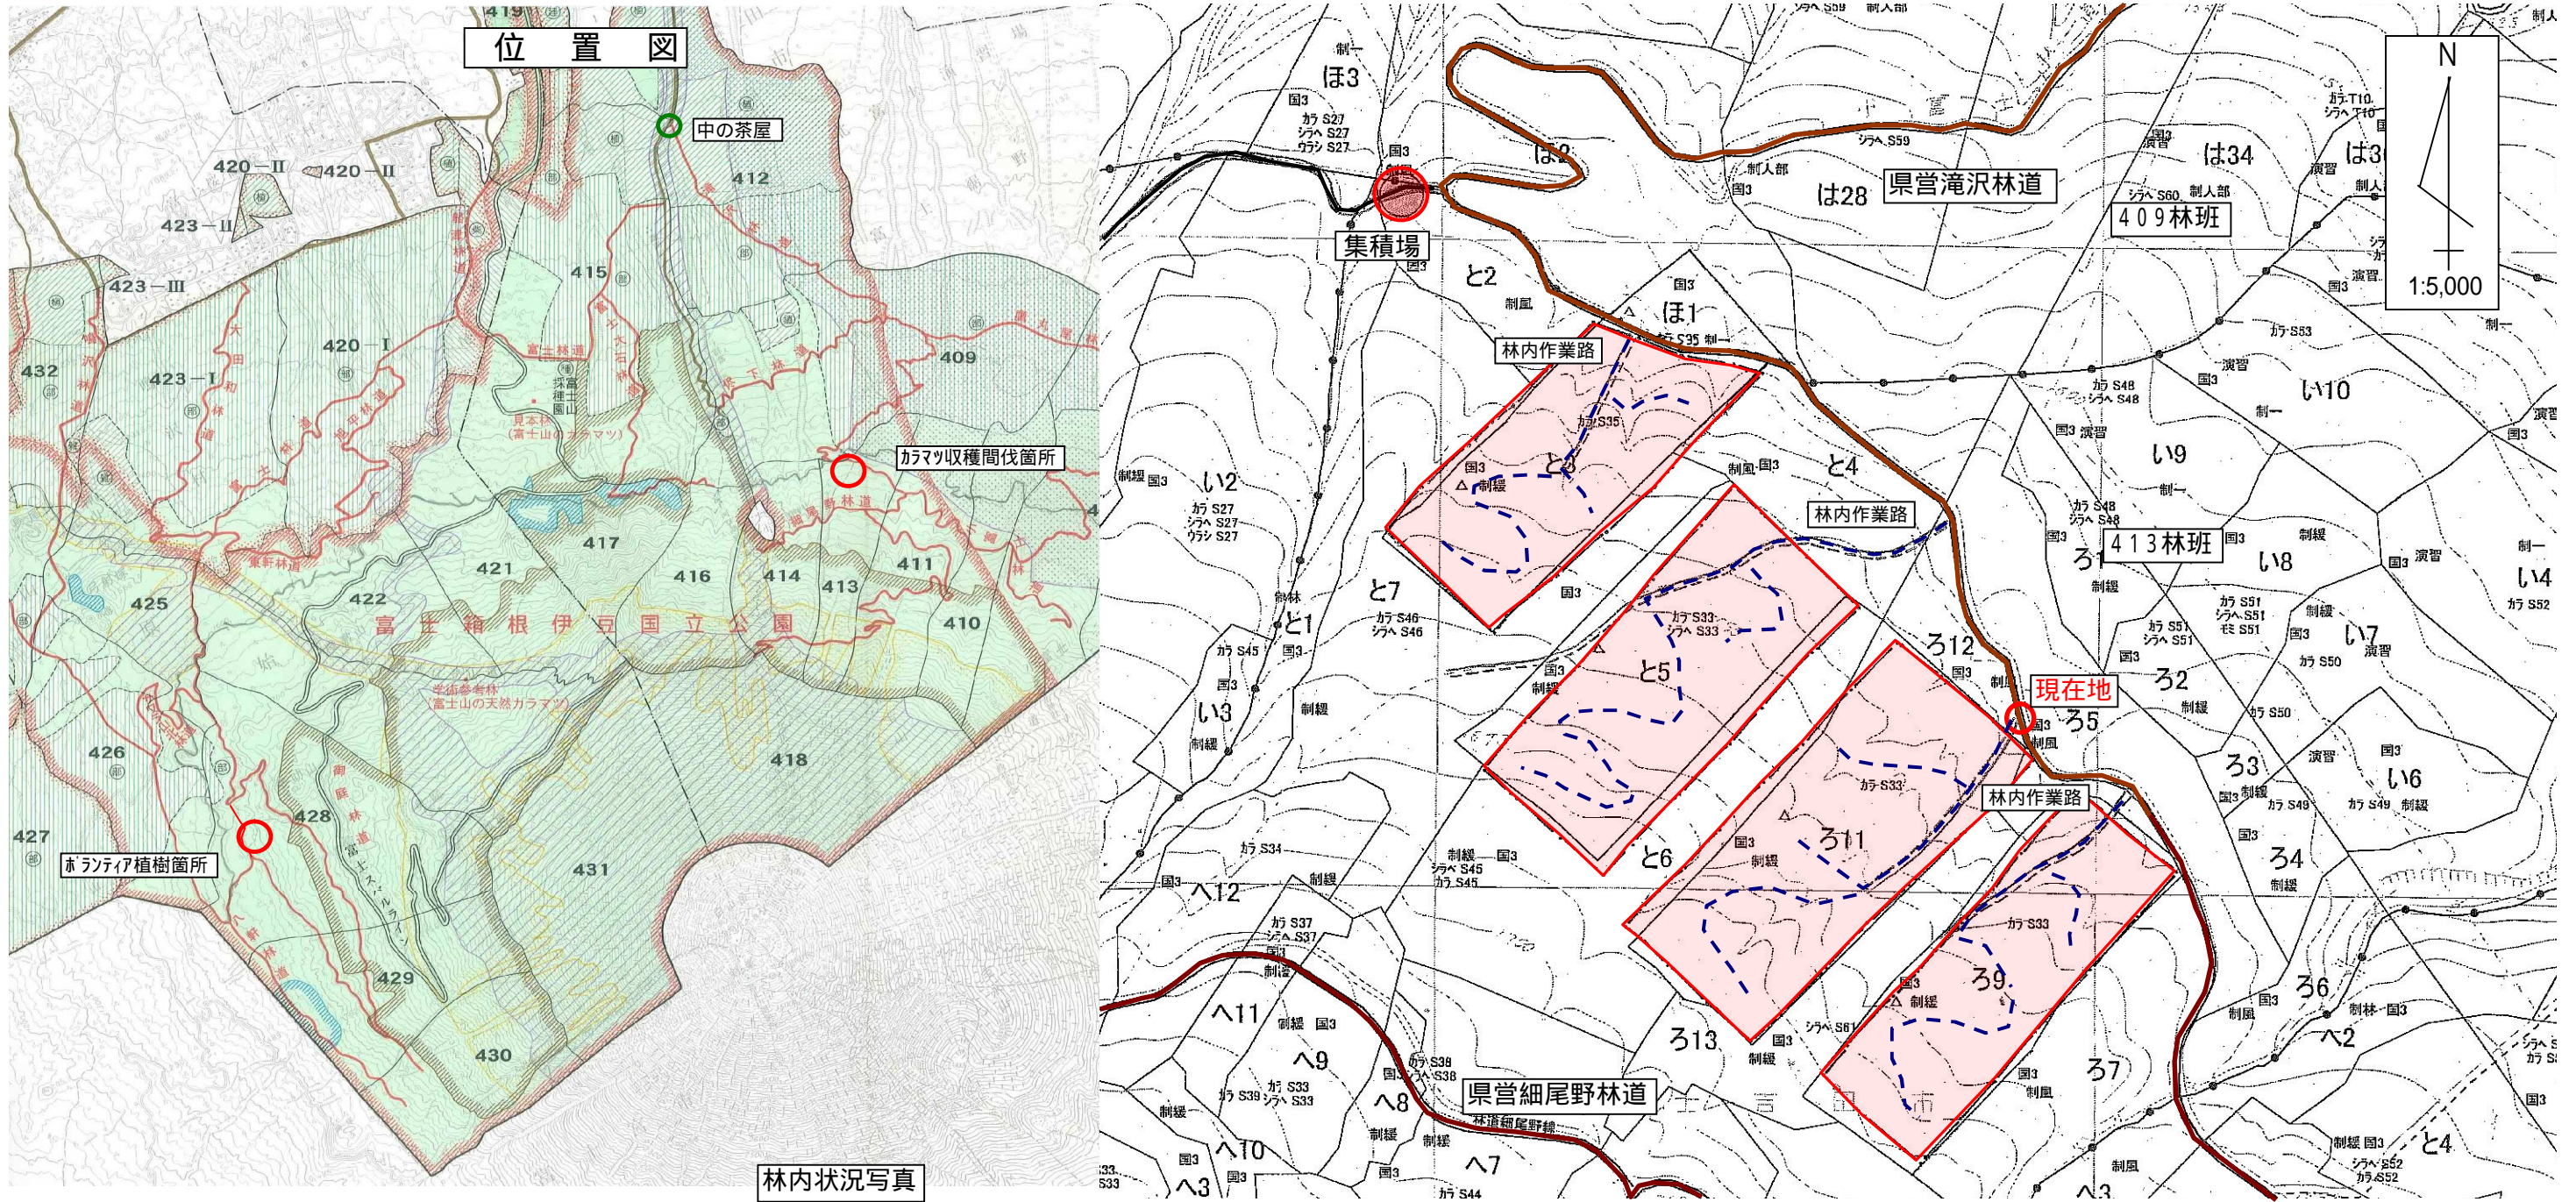

カラマツ収穫間伐 (平成20年県有林造林事業)

間伐事業の概要

富士吉田市上吉田字儘 (県有林第413林班と3小班他3小班)

植栽年度 昭和33年 林齢 49年生カラマツ人工林
昭和35年 林齢 51年生カラマツ人工林

面積 13.24ha

伐採率 30%(本数率)

間伐木材種 400m3