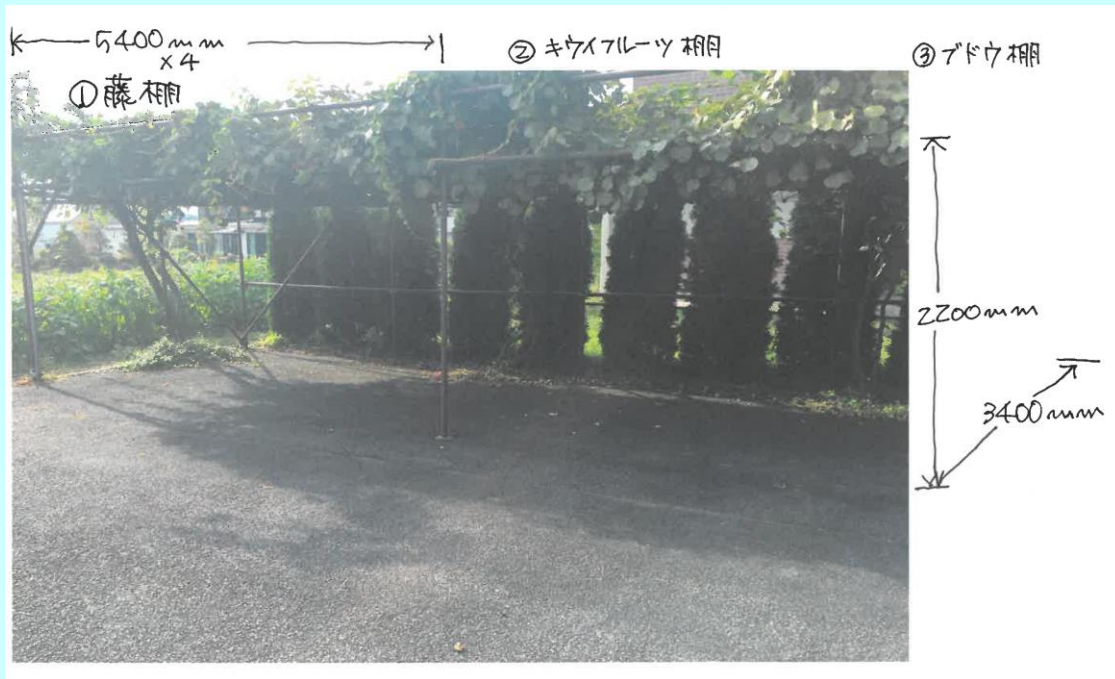

緑のカーテン取り組み情報

お名前	社会福祉法人 忍野村社会福祉協議会 忍野村地域活動支援センターくるみ（忍野村）		
育てた植物の種類	藤、キウイフルーツ、ブドウ		
設置場所	施設内駐車場		
カーテンの大きさ	高さ: 約 m,	幅: 約 16.2 m	取り組み年数 11年目

緑のカーテンの効果

送迎車両の直射日光除けで使用し車内温度を下げてエアコン稼働を抑制結果、CO2の削減に貢献。

育てる際の工夫・苦労

ほぼ手を掛けず自生に任せています。枯葉の時期は清掃が大変です。

感想・楽しみ方など

夏にかけて藤の花を觀賞し、秋にはキウイの収穫が楽しみです。

カーテンではなく、屋根形状にしているところがユニーク？（幅5.4m×奥行3.4mで1スパン×3）