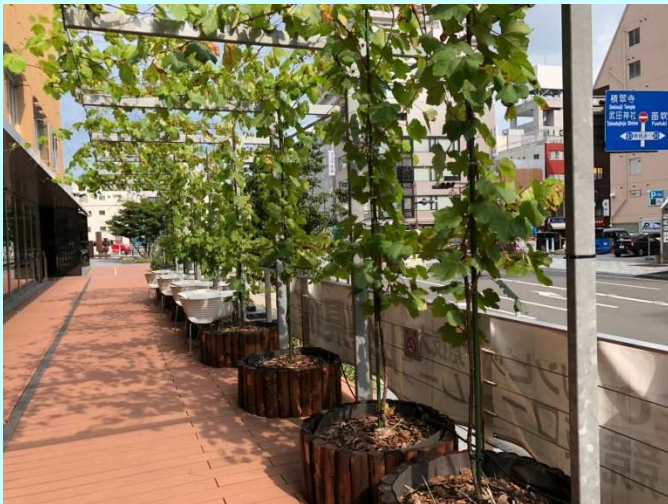

緑のカーテン取り組み情報

お名前	環境・エネルギー課(甲府市)		
育てた植物の種類	ぶどう(甲州種)		
設置場所	防災新館南側 紅梅デッキ		
カーテンの大きさ	高さ: 約 3 m, 幅: 約 15 m	取り組み年数	半年

緑のカーテンの状況など

ぶどうの緑のカーテンを令和 2 年 3 月に設置し、約半年が経過しました。今年は日照が少なく心配しましたが、元気に育っています。カーテンとはまだ言えない状態ですが、来年は緑のカーテンになっていることを期待しています。