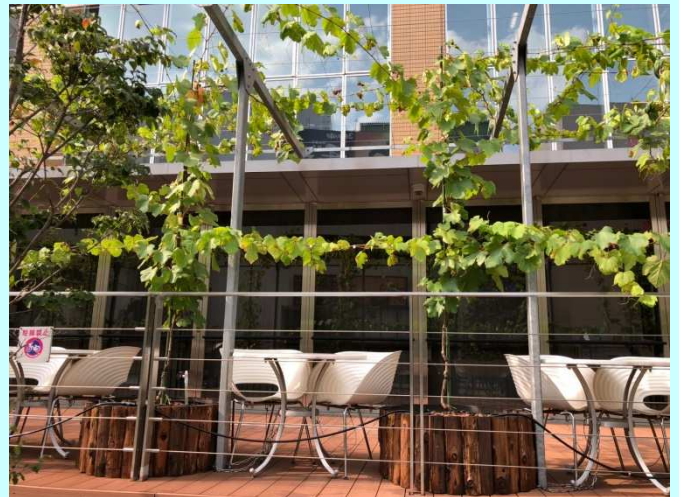

緑のカーテン取り組み情報

お名前	環境・エネルギー課(甲府市)		
育てた植物の種類	ぶどう(甲州種)		
設置場所	防災新館南側 紅梅デッキ		
カーテンの大きさ	高さ: 約 3 m, 幅: 約 15 m	取り組み年数	半年

緑のカーテンの状況など

ぶどうの緑のカーテンを令和 2 年 3 月に設置し、約半年が経過しました。今年は日照が少なく心配しましたが、元気に育っています。カーテンとはまだ言えない状態ですが、来年は緑のカーテンになっていることを期待しています。