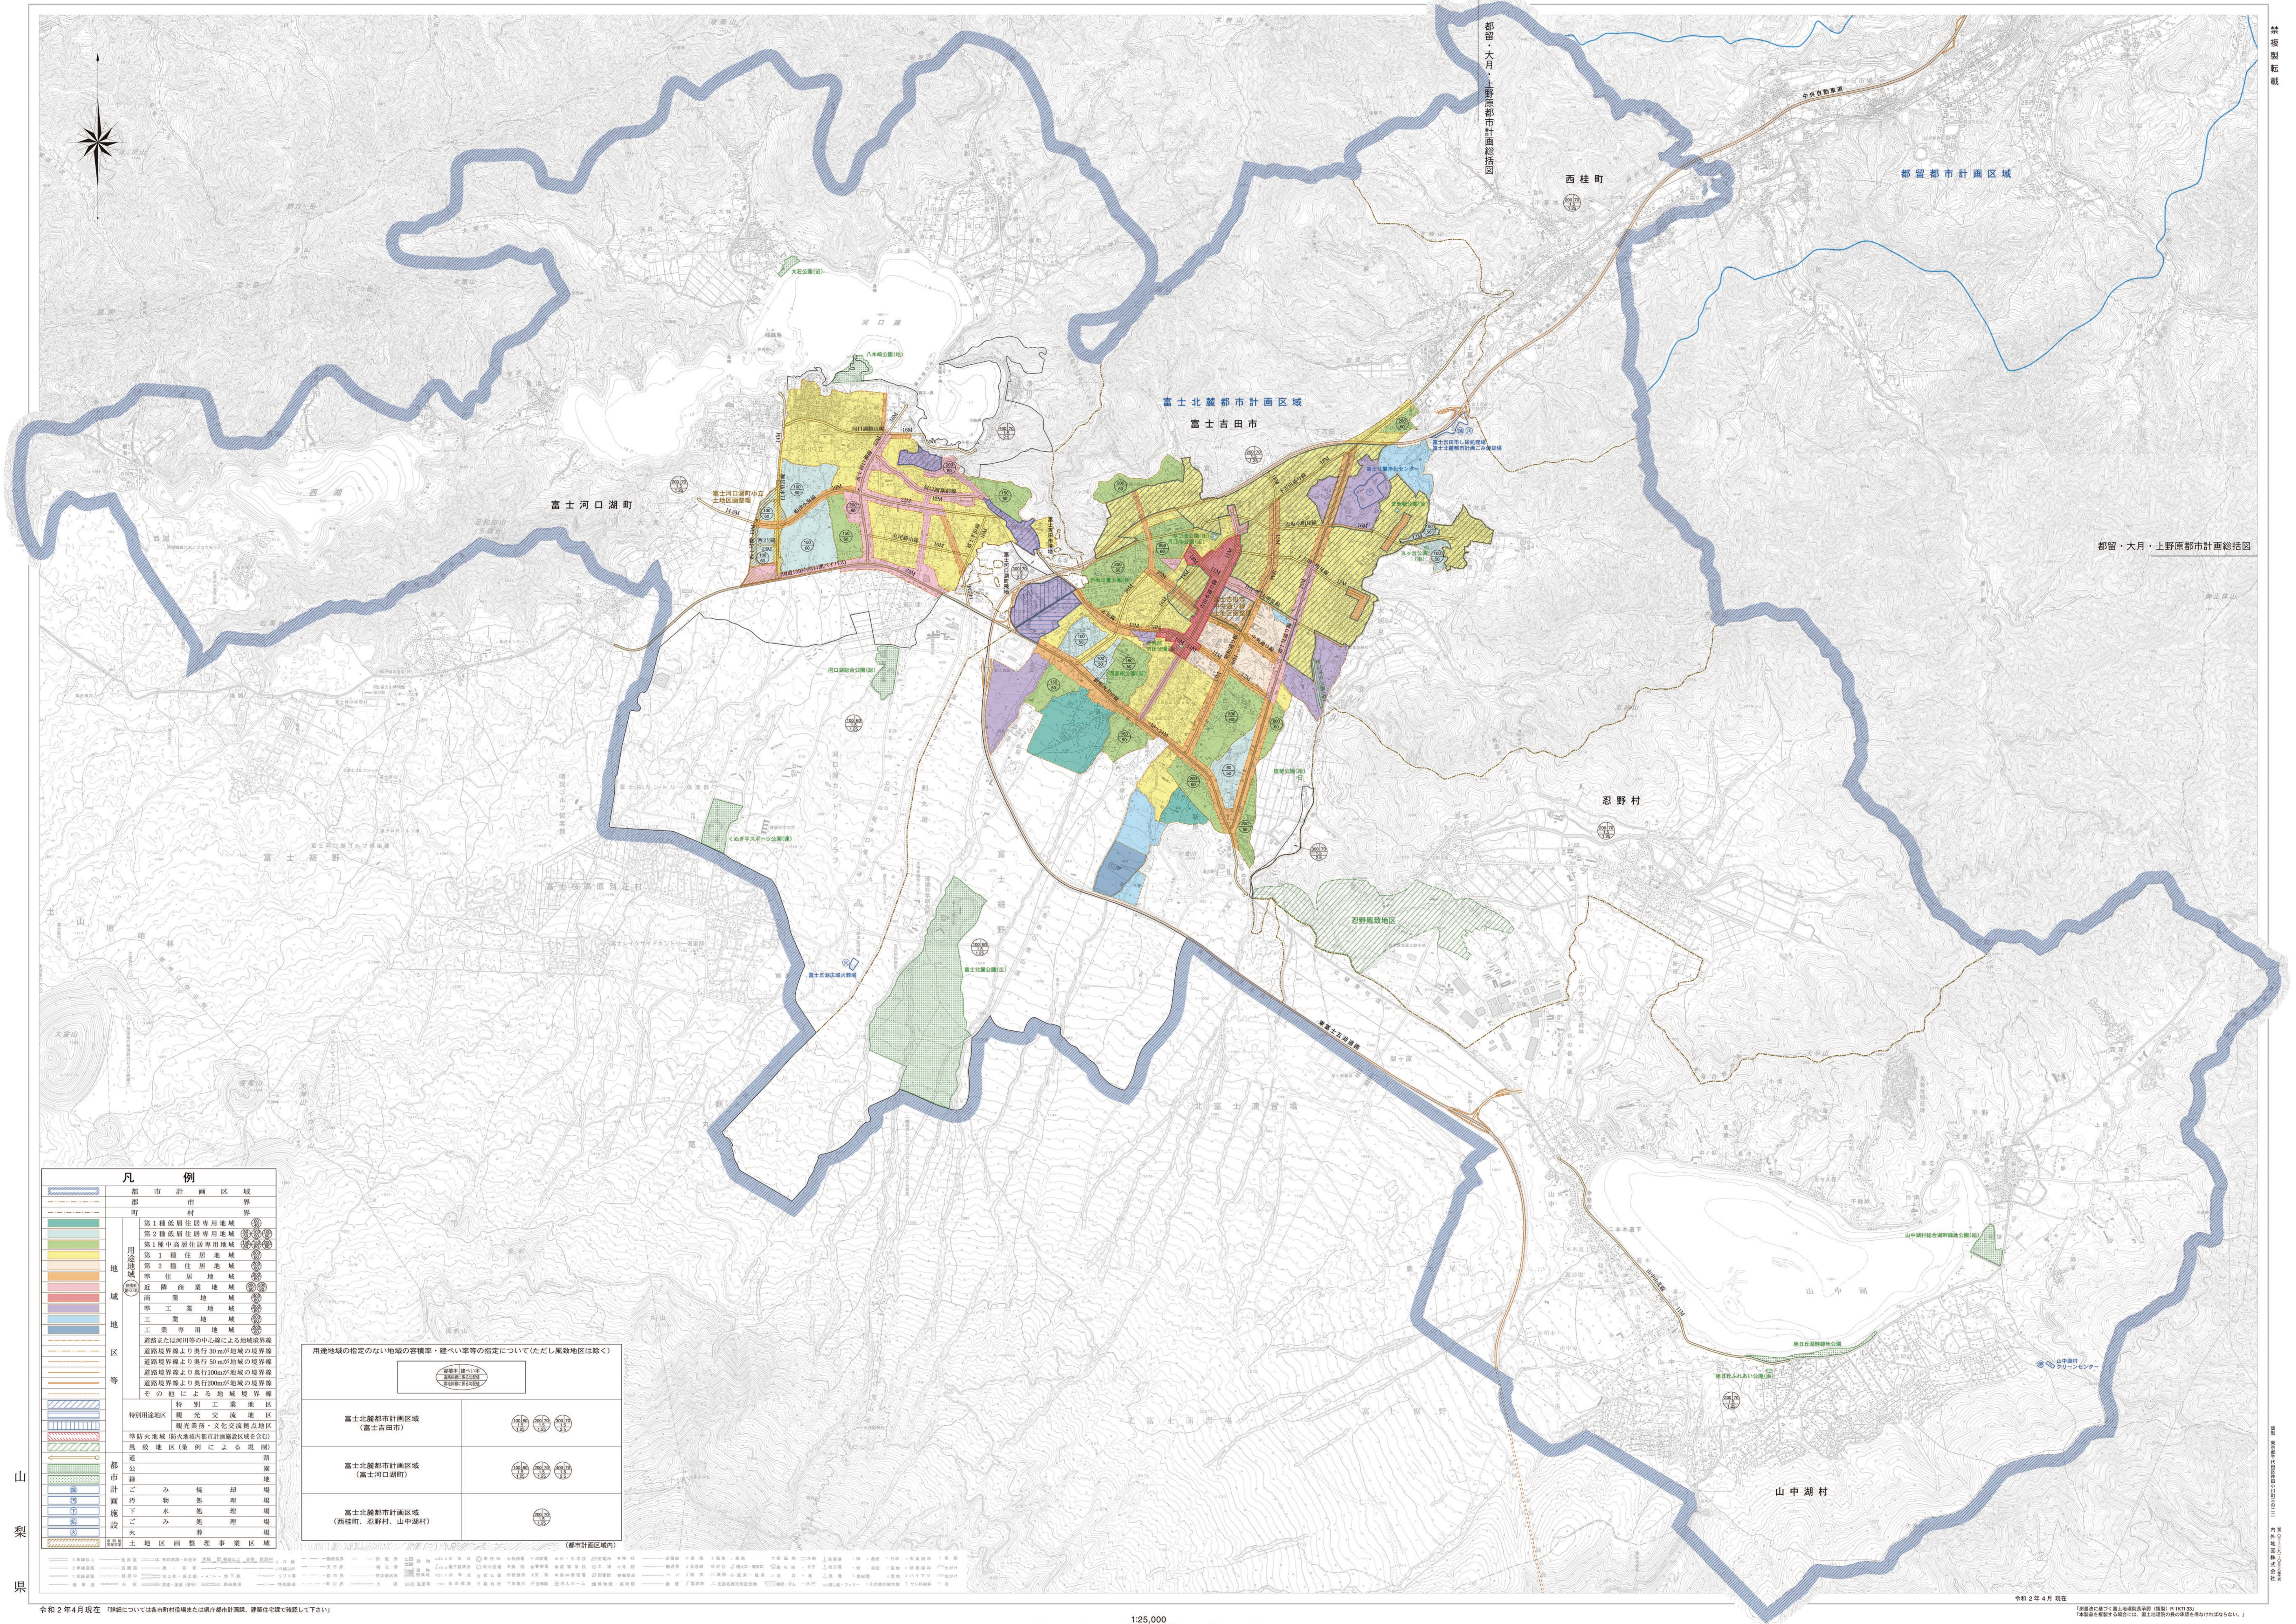

富士北麓都市計画総括図

凡例

	都市計画区域
	市界
	町界
	第1種低層住居専用地域
	第2種低層住居専用地域
	第1種中高層住居専用地域
	第2種中高層住居専用地域
	準住居地域
	準商業地域
	商業地域
	準工業地域
	工業地域
	工業専用地域
	近隣緑地
	公園
	緑地
	市公
	市緑
	計
	画
	施
	設
	火
	防
	消
	防
	消
	防
	消
	防
	消
	防
	消
	防
	消
	防
	消
	防
	消
	防
	消
	防
	消
	防
	消
	防
	消
	防
	消
	防
	消
	防
	消
	防
	消
	防
	消
	防
	消
	防
	消
	防
	消
	防
	消
	防
	消
	防
	消
	防
	消
	防
	消
	防
	消
	防
	消
	防
	消
	防
	消
	防
	消
	防
	消
	防
	消
	防
	消
	防
	消
	防
	消
	防
	消
	防
	消
	防
	消
	防
	消
	防
	消
	防
	消
	防
	消
	防
	消
	防
	消
	防
	消
	防
	消
	防
	消
	防
	消
	防
	消
	防
	消
	防
	消
	防
	消
	防
	消
	防
	消
	防
	消
	防
	消
	防
	消
	防
	消
	防
	消
	防
	消
	防
	消
	防
	消
	防
	消
	防
	消
	防
	消
	防
	消
	防
	消
	防
	消
	防
	消
	防
	消
	防
	消
	防
	消
	防
	消
	防
	消
	防
	消
	防
	消
	防
	消
	防
	消
	防
	消
	防
	消
	防
	消
	防
	消
	防
	消
	防
	消
	防
	消
	防
	消
	防
	消
	防
	消
	防
	消
	防
	消
	防
	消
	防
	消
	防
	消
	防
	消
	防
	消
	防
	消
	防
	消
	防
	消
	防
	消
	防
	消
	防
	消
	防
	消
	防
	消
	防
	消
	防
	消
	防
	消
	防
	消
	防
	消
	防
	消
	防
	消
	防
	消
	防
	消
	防
	消
	防
	消
	防
	消
	防
	消
	防
	消
	防
	消
	防
	消
	防
	消
	防
	消
	防
	消
	防
	消
	防
	消
	防
	消
	防
	消
	防
	消
	防
	消
	防
	消
	防
	消
	防
	消
	防
	消
	防
	消
	防
	消
	防
	消
	防
	消
	防
	消
	防
	消
	防
	消
	防
	消
	防
	消
	防
	消
	防
	消
	防
	消
	防
	消
	防
	消
	防
	消
	防
	消
	防
	消
	防
	消
	防
	消
	防
	消
	防
	消
	防
	消
	防
	消
	防
	消
	防
	消
	防
	消
	防
	消
	防
	消
	防
	消
	防
	消
	防
	消
	防
	消
	防
	消
	防
	消
	防
	消
	防
	消
	防
	消
	防
	消
	防
	消
	防
	消
	防
	消
	防
	消
	防
	消
	防
	消
	防
	消
	防
	消
	防
	消
	防
	消
	防
	消
	防
	消
	防
	消
	防
	消
	防
	消
	防
	消
	防
	消
	防
	消
	防
	消
	防
	消
	防
	消
	防
	消
	防
	消
	防
	消
	防
	消
	防
	消
	防
	消
	防
	消
	防
	消
	防
	消
	防
	消
	防
	消
	防
	消
	防