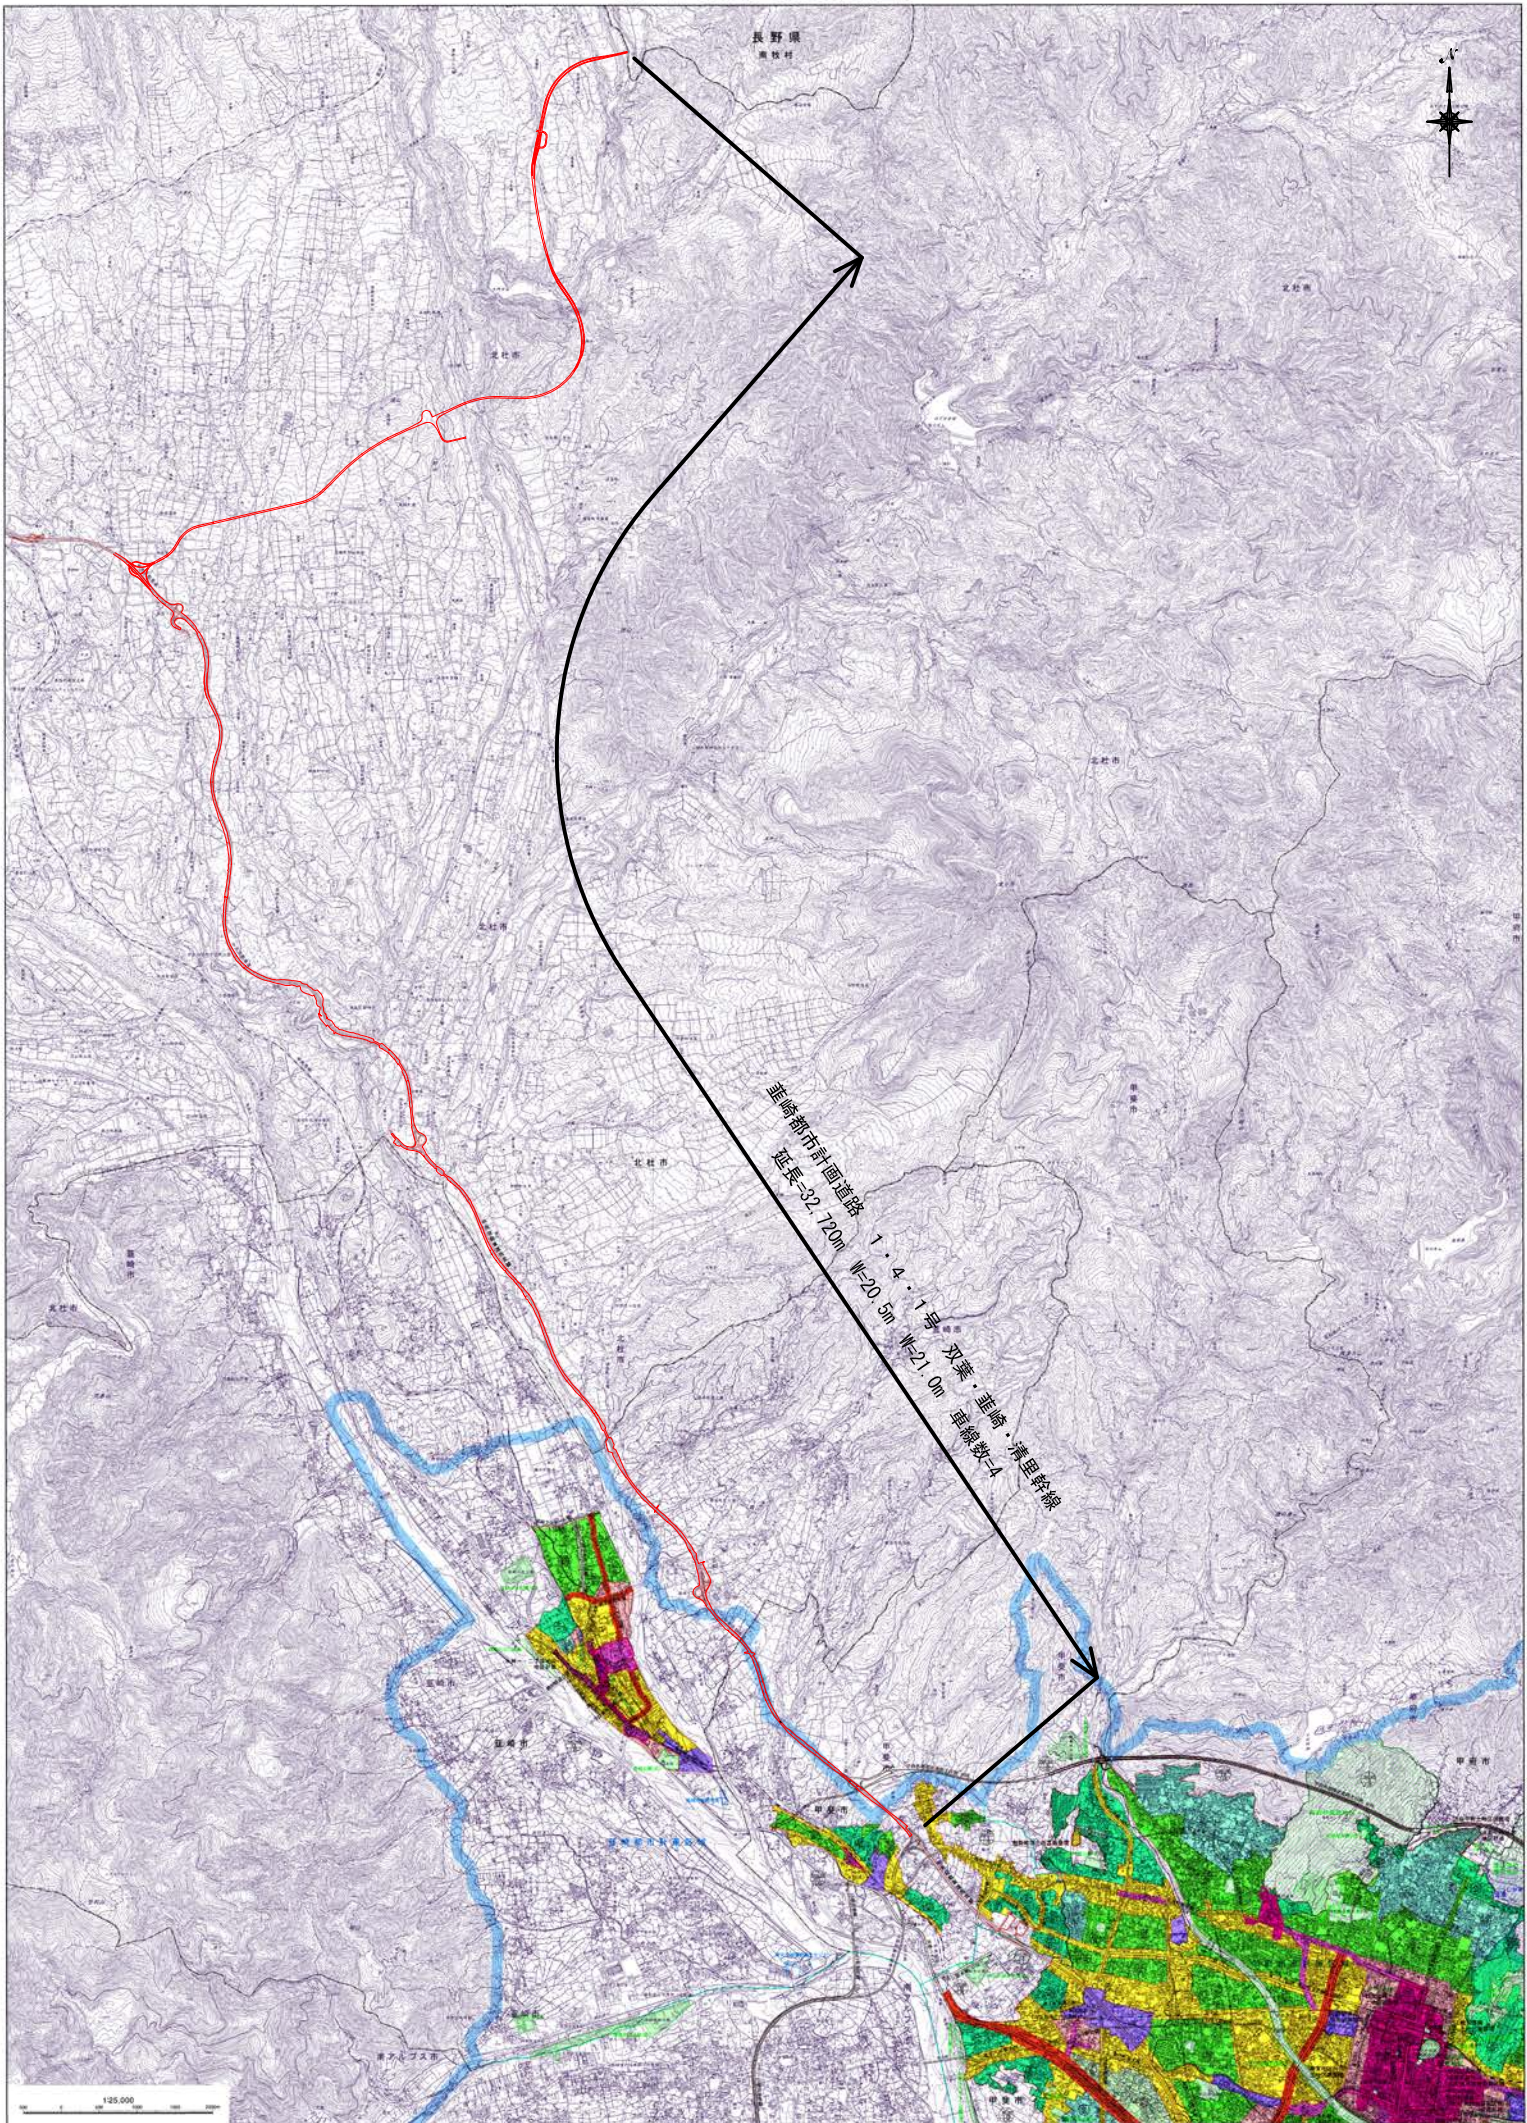

都市計画総括図

長野県
南牧村

直野都市計画道路 1・4・1号 双葉・直野・清里幹線
 延長 32.720m W=20.5m W=21.0m 単線敷4

1:25,000