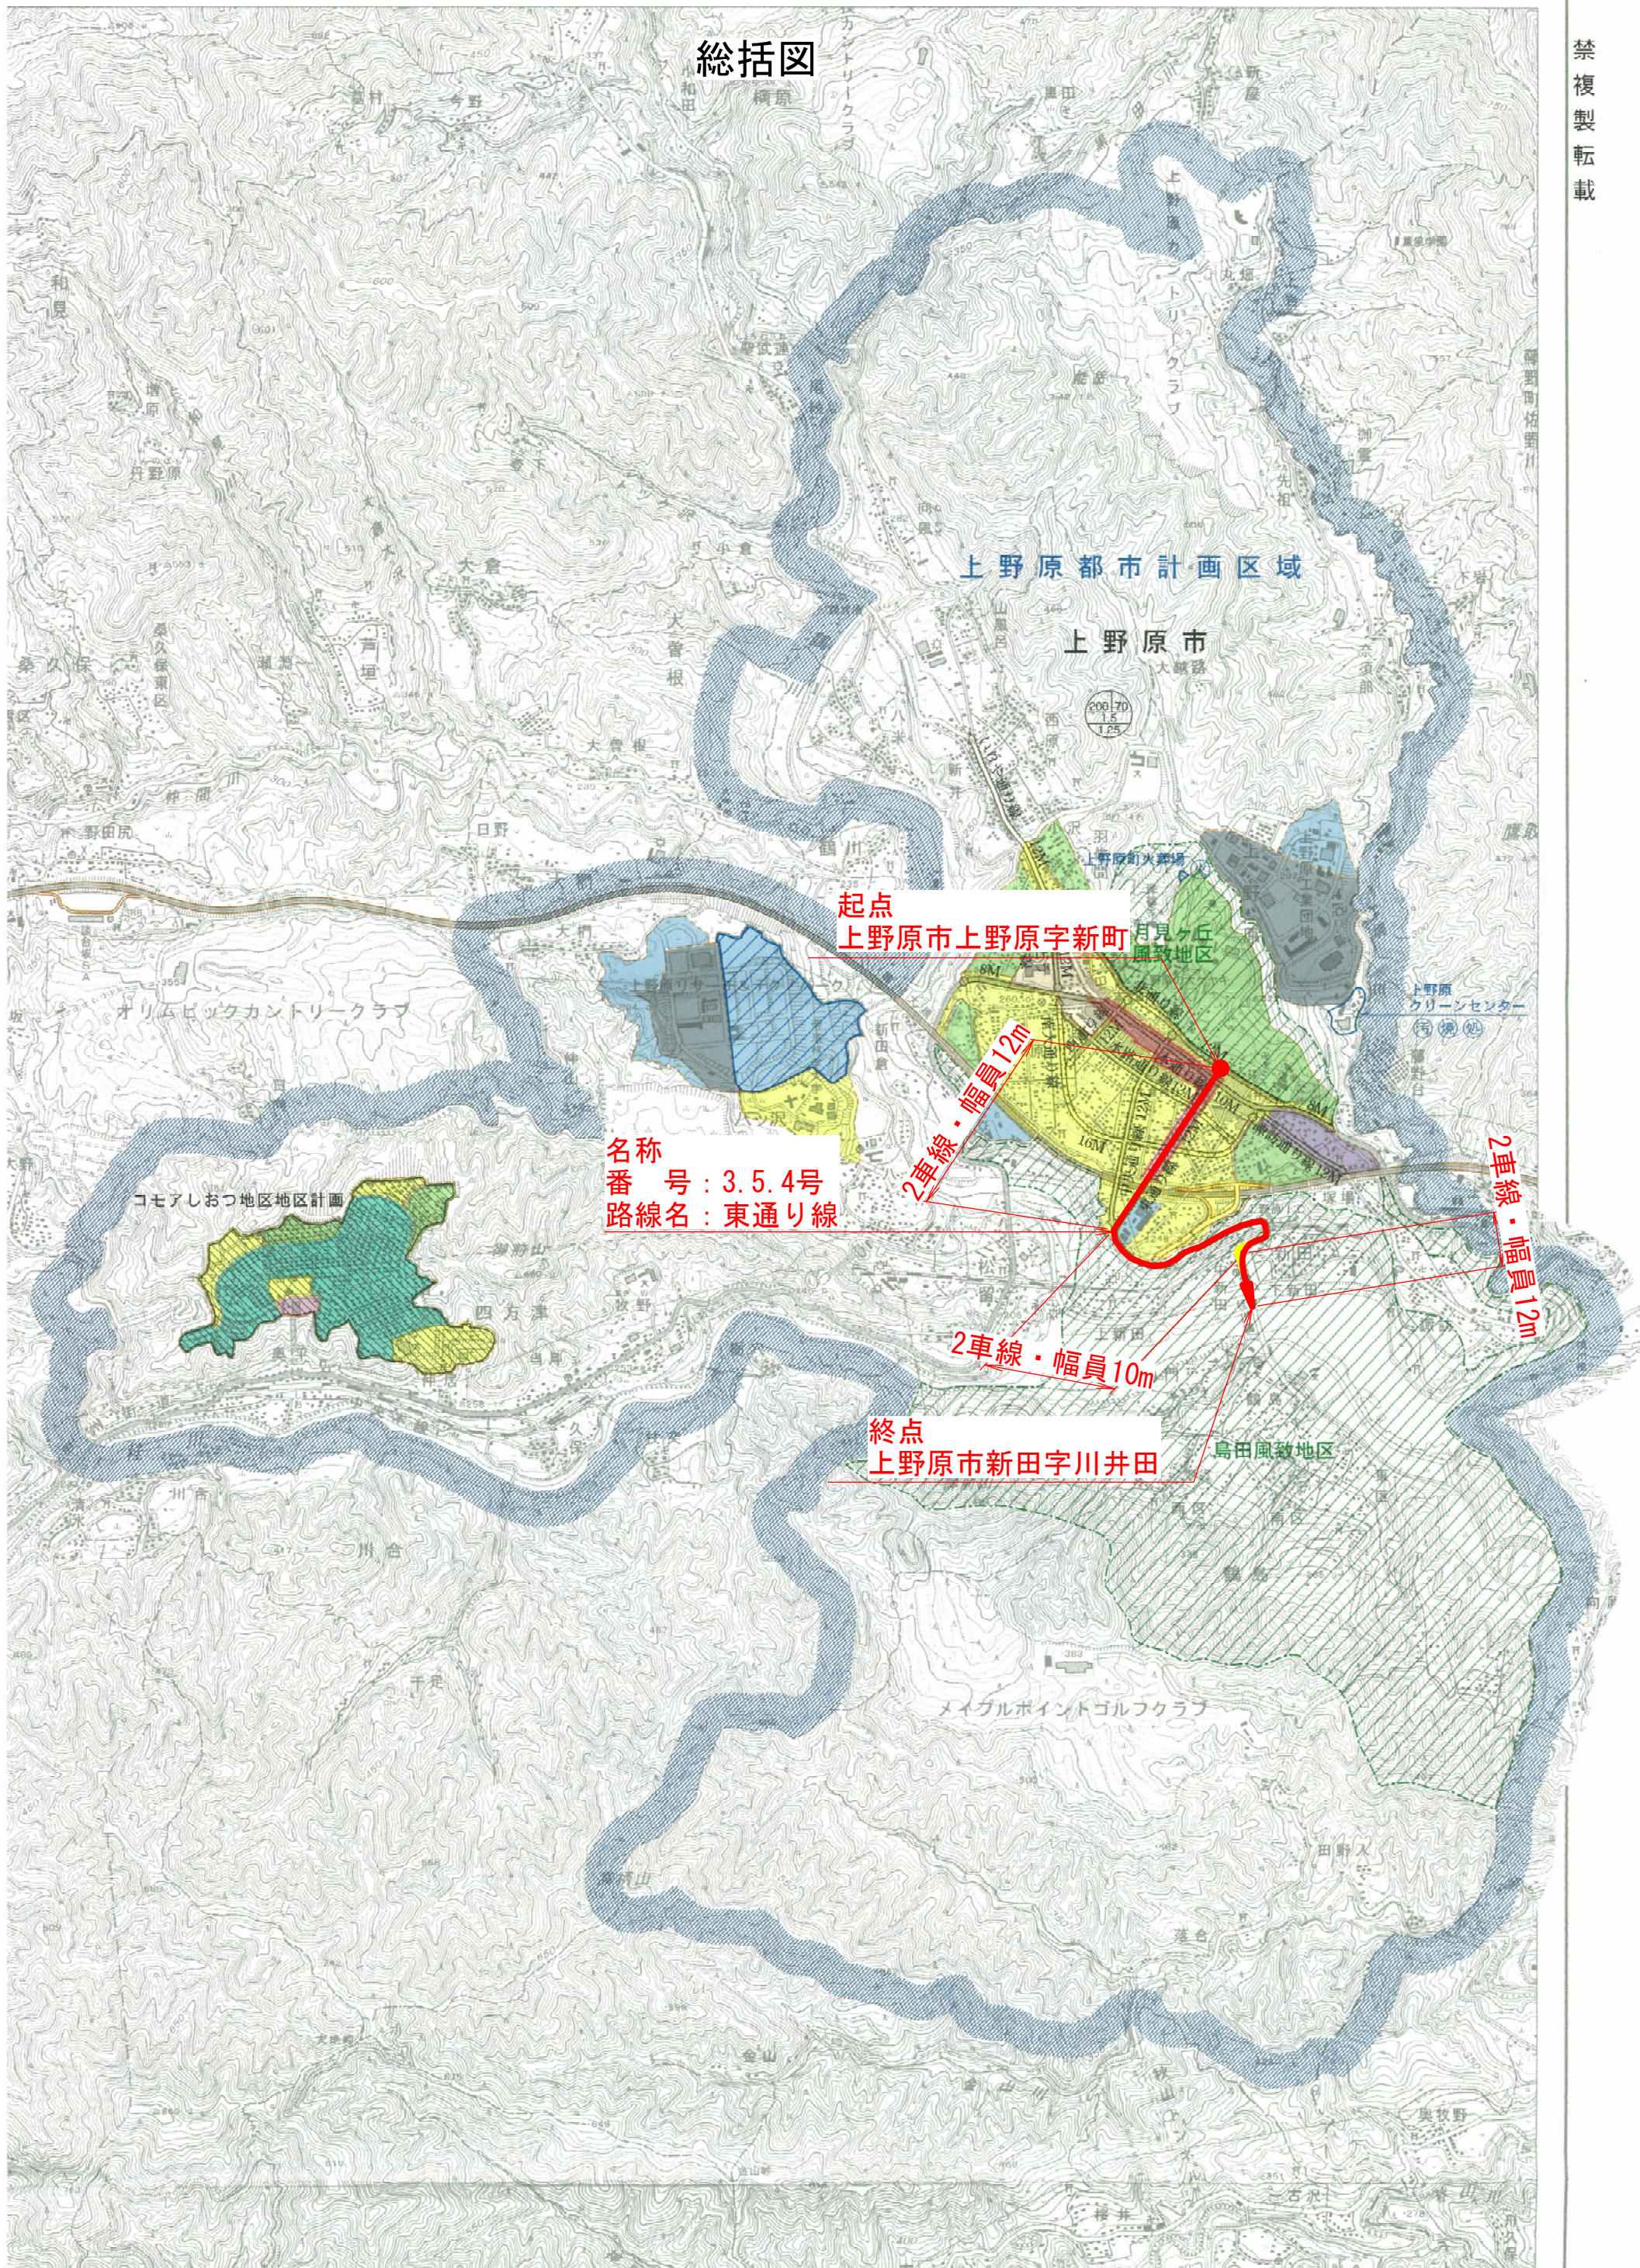

総括図

起点
上野原市上野原字新町

名称
番号：3.5.4号
路線名：東通り線

終点
上野原市新田字川井田

2車線・幅員12m

2車線・幅員10m

2車線・幅員12m