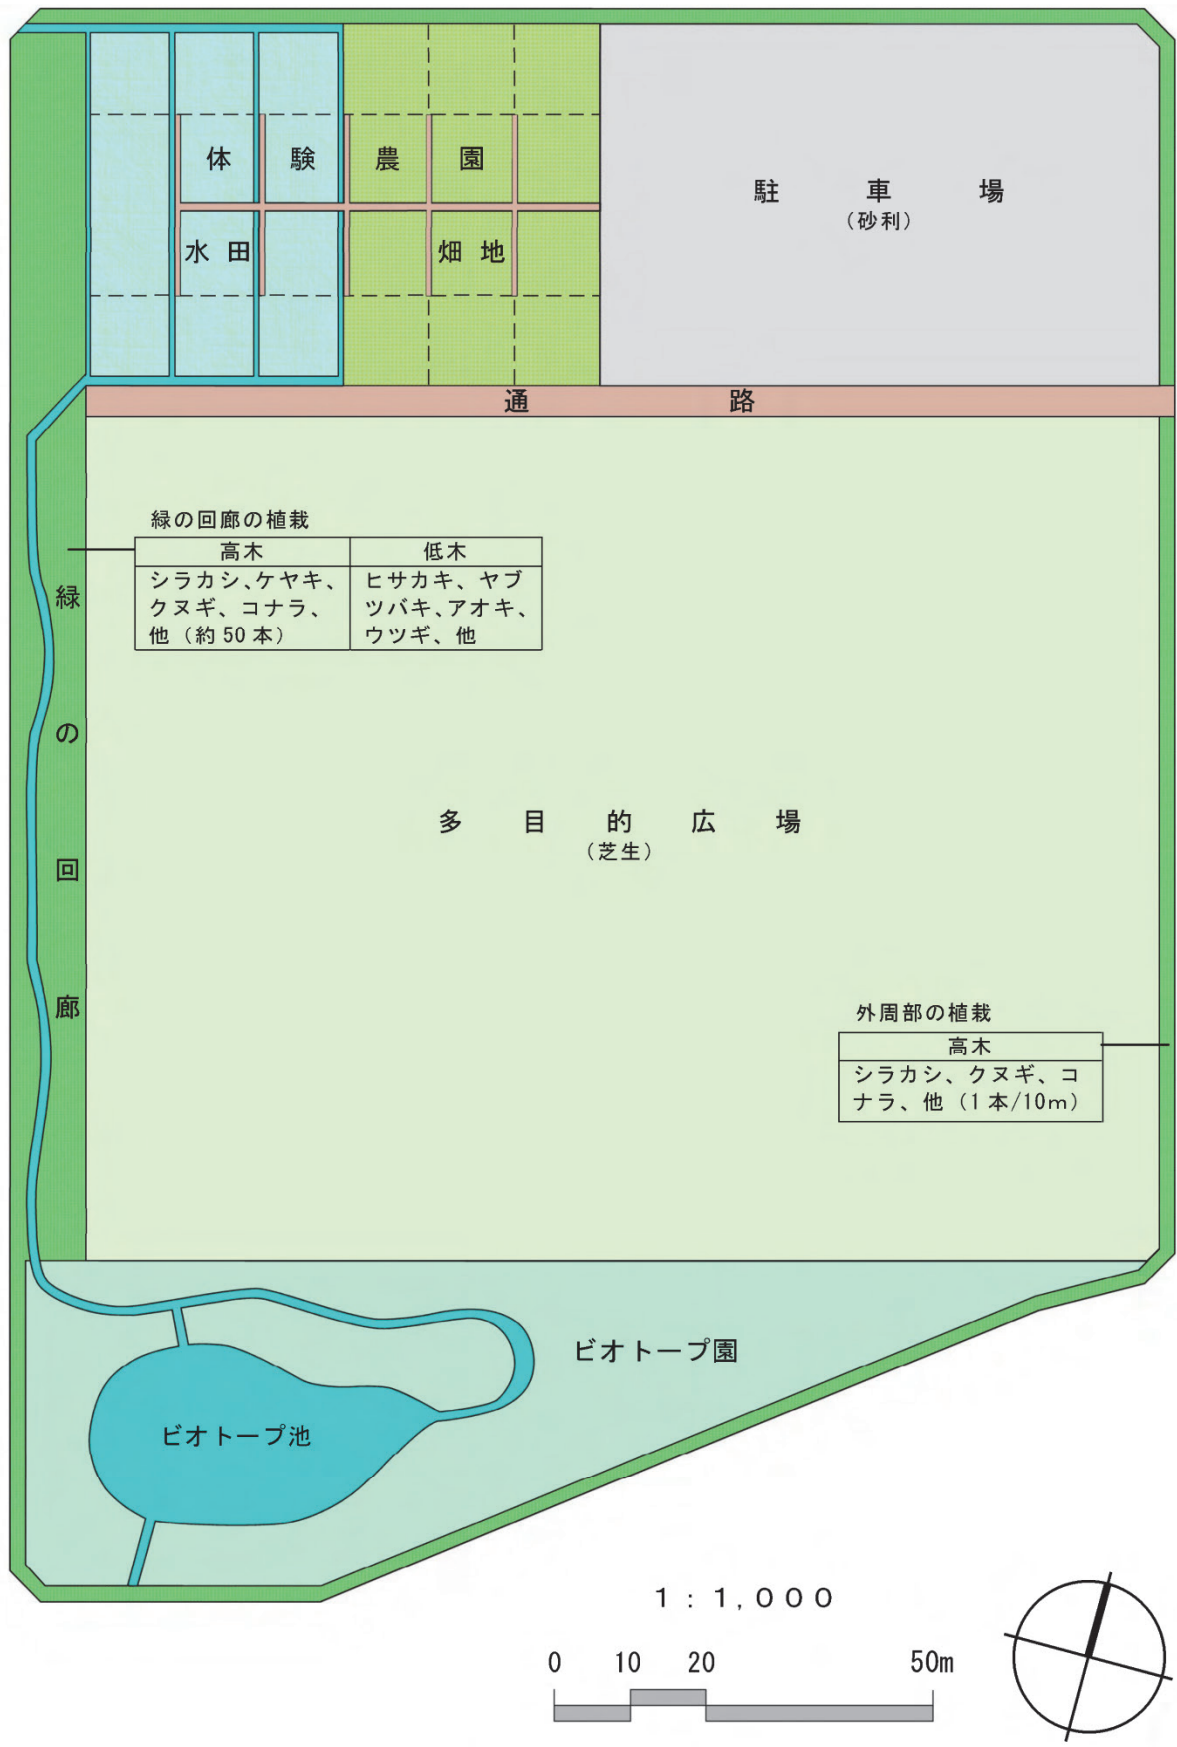

図Ⅱ-2-3.8 公園等配置計画図

図 II-2-3.9 近隣公園計画図

図Ⅱ-2-3.14(1) 公園計画平面図 (1号公園)

凡例 (樹木)

記号	樹種
●	サクラ類
■	サツキ類

図Ⅱ-2-3-14(2) 公園計画平面図 (2号公園)