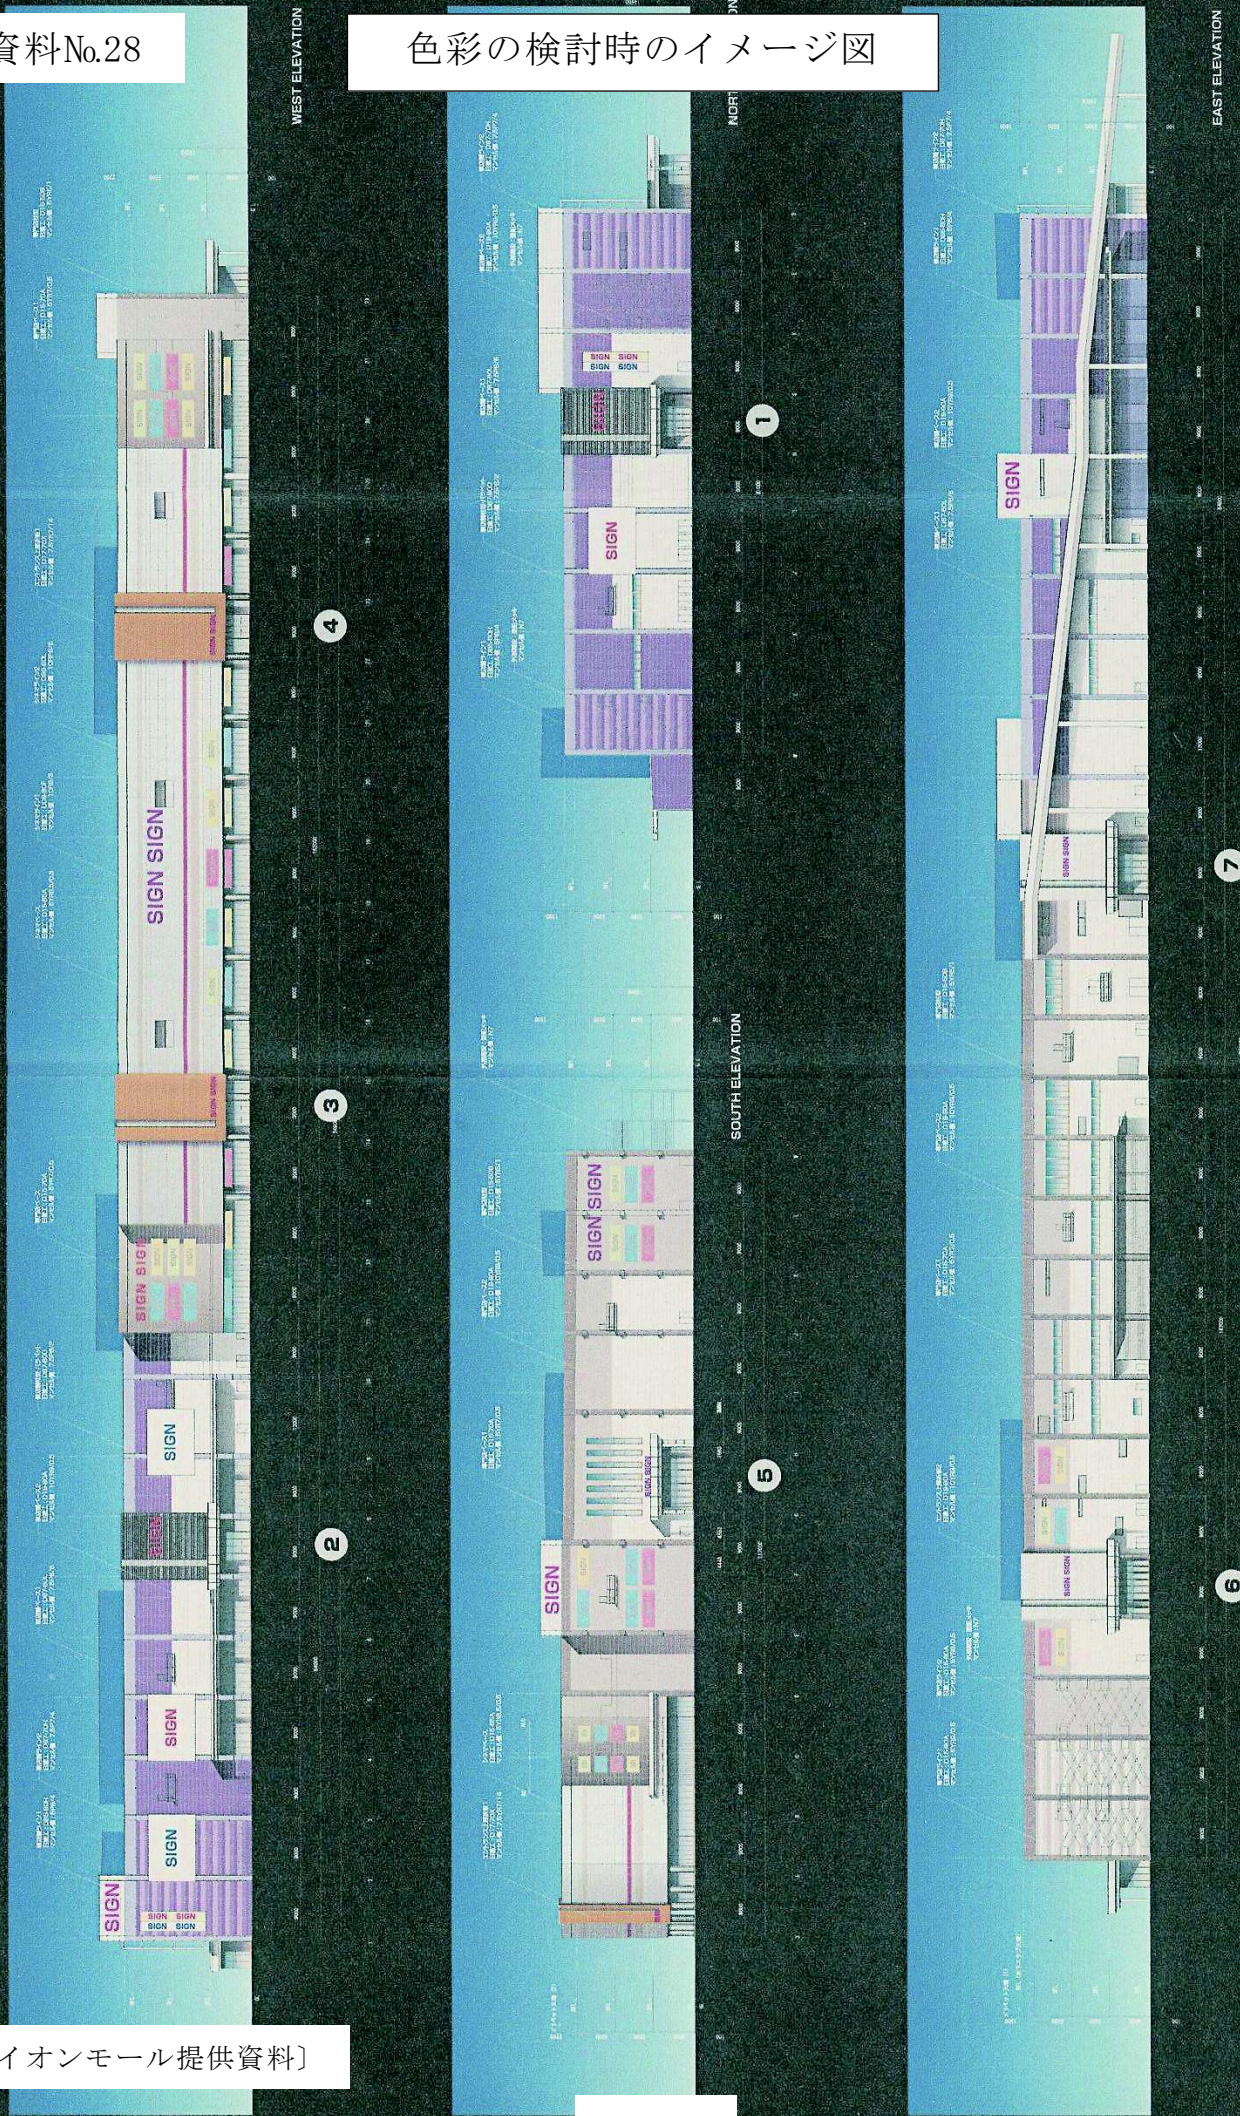

色彩の検討時のイメージ図

[イオンモール提供資料]

- AEONサインベース DIC-193 6.2RP3.5/14.2
- マンセル値
- AEONカラー周辺 DIC-2231 1.9RP7.2/5.3
- AEONカラー周辺
- DIC-P-2 N9.5
- AEONベース
- DIC-G67 N8.5
- ストライプ1
- DIC-462(淡) 5.2P4.0/5.8
- ストライプ2
- DIC-2451 4.2P6.3/4.3
- ストライプ3
- DIC-G68 5R7.5/0.5
- シノマベース
- DIC-G68(濃) 5R7.5/0.5
- シノマ壁面ライン1
- 5.2P4.0/5.8
- シノマ壁面ライン2
- DIC-G70 N5.5

〔イオンモール提供資料〕