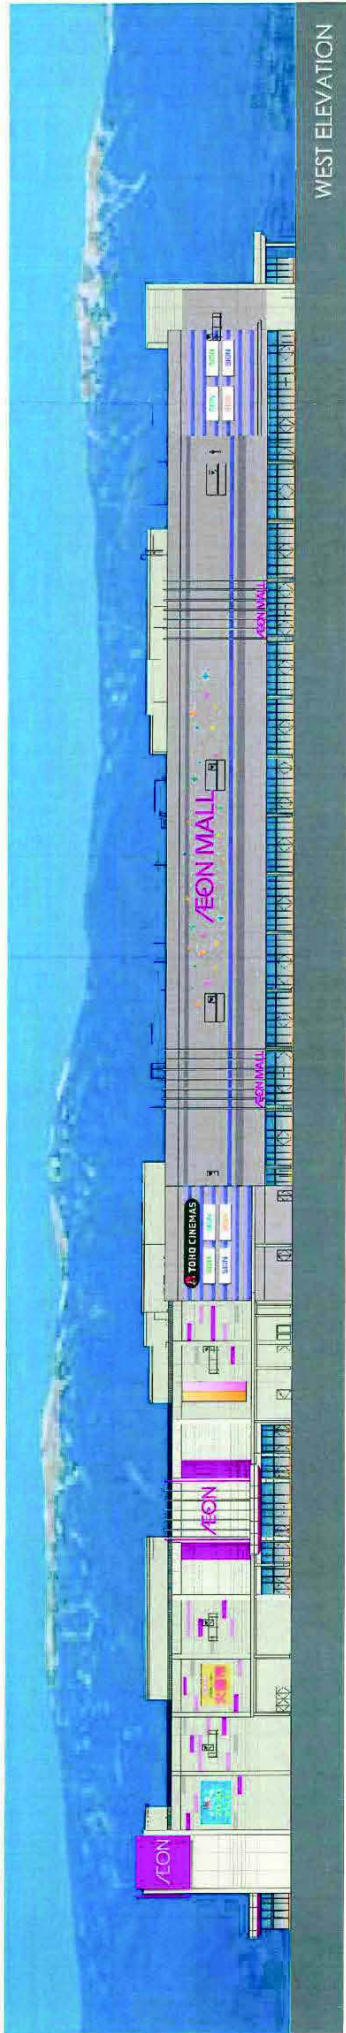

色彩の検討時のイメージ図

[イオンモール提供資料]

- AEONサインベース DIC-193 6.2RP3.5/14.2
- マンセル値
- AEONカラー周辺 DIC-2231 1.9RP7.2/5.3
- AEONカラー周辺
- DIC-P-2 N9.5
- AEONベース
- DIC-G67 N8.5
- ストライプ1
- DIC-462(淡) 5.2P4.0/5.8
- ストライプ2
- DIC-2451 4.2P6.3/4.3
- ストライプ3
- DIC-G68 5R7.5/0.5
- シノマベース
- DIC-G68(濃) 5R7.5/0.5
- シノマ壁面ライン1
- 5.2P4.0/5.8
- シノマ壁面ライン2
- DIC-G70 N5.5

〔イオンモール提供資料〕