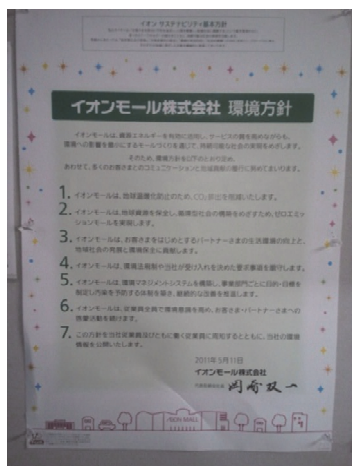

転入者セット

転入してくる新住民に対して町民窓口課で配布している転入者セット内容は、ゴミの出し方等が掲載されている資料及びゴミ袋（各1回分）他

イオンモール甲府昭和におけるリサイクル及び分別等によるごみの減量に対する取り組み

(撮影：平成 25 年 1 月 31 日)

2012 年度 甲府昭和 SC 廃棄物一覧表

品名	取扱事業者	処理方法	処理先	2012年度の削減率
1 生ゴミ	株式会社 環境資源	資源燃焼	リサイクル	0%
2 紙	株式会社 環境資源	資源燃焼	リサイクル	0%
3 雑草	株式会社 環境資源	資源燃焼	リサイクル	0%
4 廃プラスチック	株式会社 環境資源	資源燃焼	リサイクル	0%
5 ペン	株式会社 環境資源	資源燃焼	リサイクル	0%
6 缶	株式会社 環境資源	資源燃焼	リサイクル	0%
7 乾電池	株式会社 環境資源	資源燃焼	リサイクル	0%
8 乾電池	株式会社 環境資源	資源燃焼	リサイクル	0%
9 乾電池	株式会社 環境資源	資源燃焼	リサイクル	0%
10 乾電池	株式会社 環境資源	資源燃焼	リサイクル	0%
11 乾電池	株式会社 環境資源	資源燃焼	リサイクル	0%
12 乾電池	株式会社 環境資源	資源燃焼	リサイクル	0%
13 乾電池	株式会社 環境資源	資源燃焼	リサイクル	0%
14 フリッパン	株式会社 環境資源	資源燃焼	リサイクル	0%
15 乾電池	株式会社 環境資源	資源燃焼	リサイクル	0%
16 乾電池	株式会社 環境資源	資源燃焼	リサイクル	0%
17 乾電池	株式会社 環境資源	資源燃焼	リサイクル	0%
18 乾電池	株式会社 環境資源	資源燃焼	リサイクル	0%
19 乾電池	株式会社 環境資源	資源燃焼	リサイクル	0%
20 乾電池	株式会社 環境資源	資源燃焼	リサイクル	0%