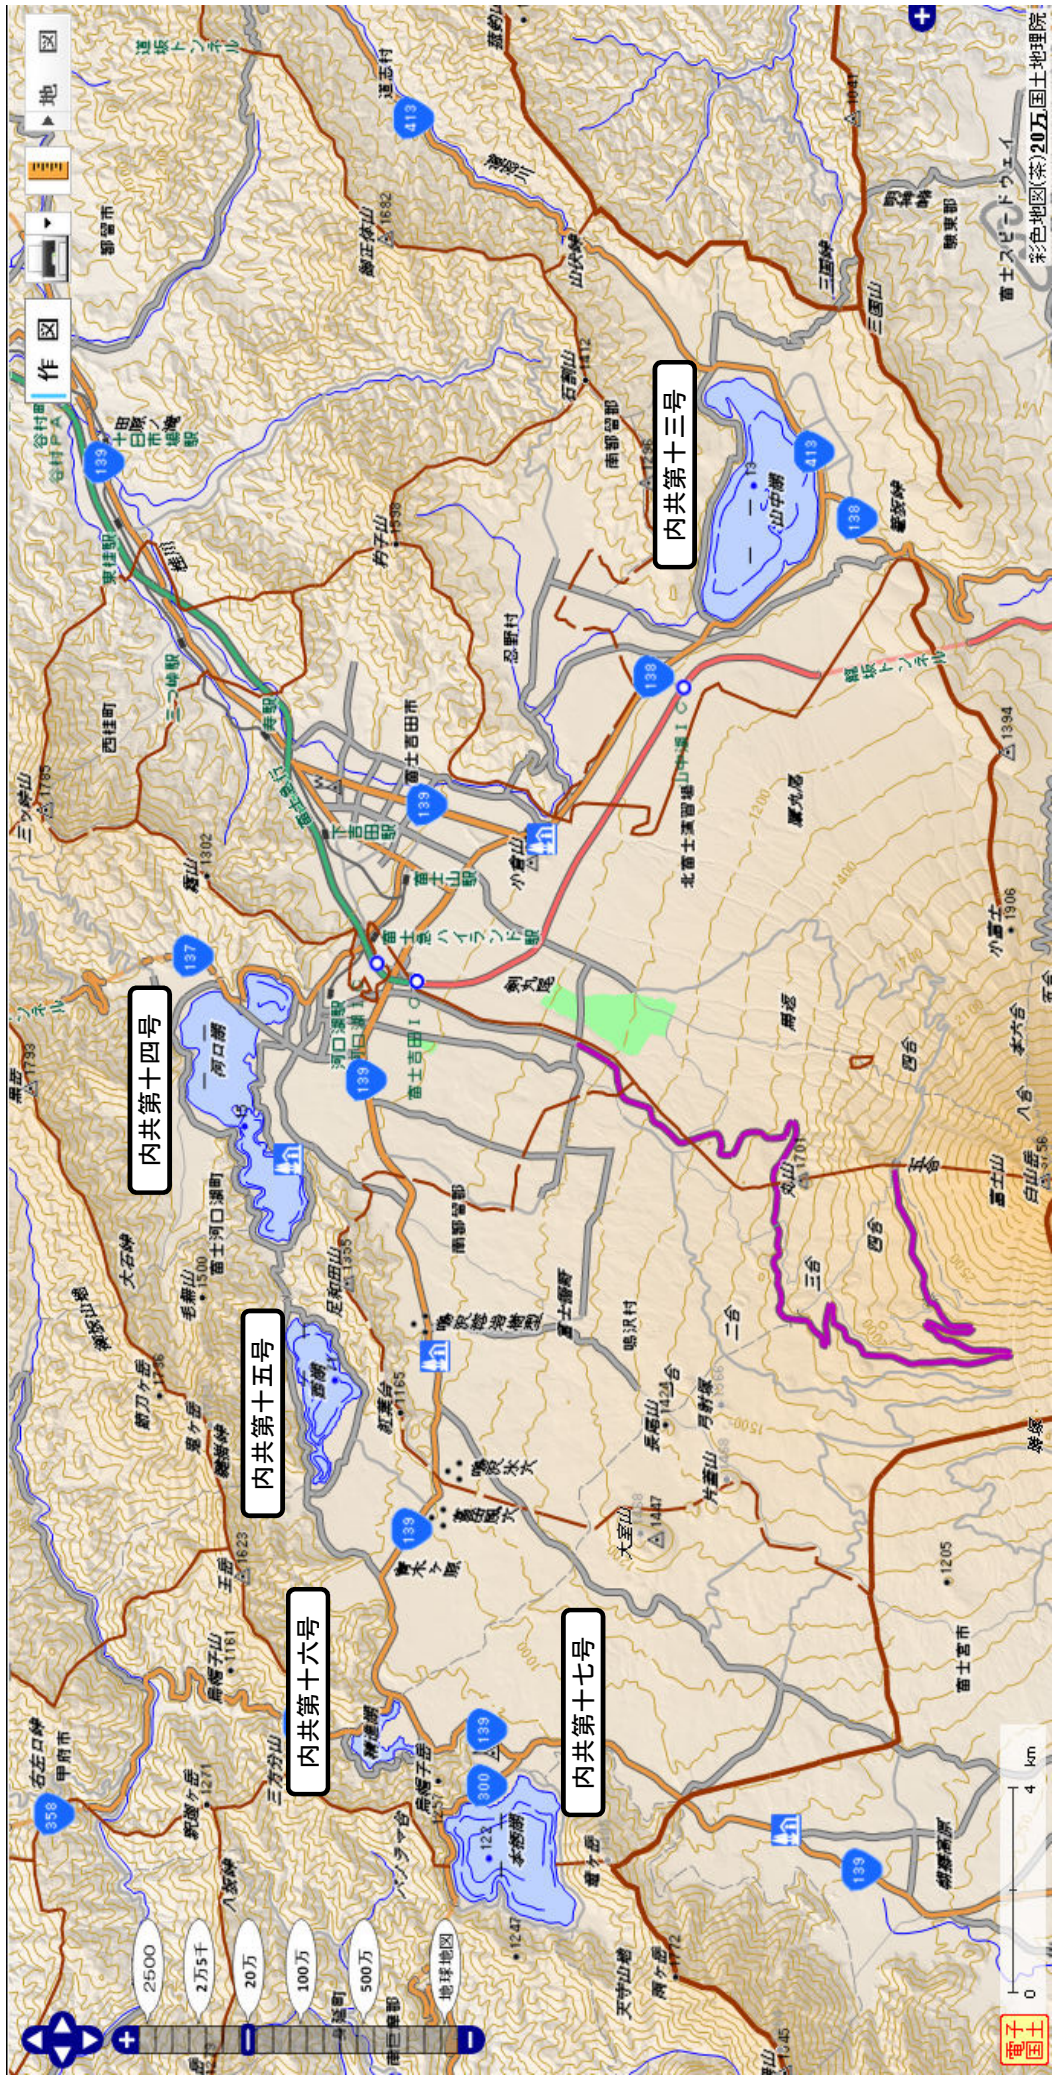

漁場図(内共第十三号から第十七号まで)

- 内共第十三号 山中湖
- 内共第十四号 河口湖
- 内共第十五号 西湖
- 内共第十六号 精進湖
- 内共第十七号 本栖湖

※この地図は、国土地理院長の承認を得て、同院発行の電子国土基本図(地図情報)を複製したものである。
 (承認番号 平25情報 第130号)