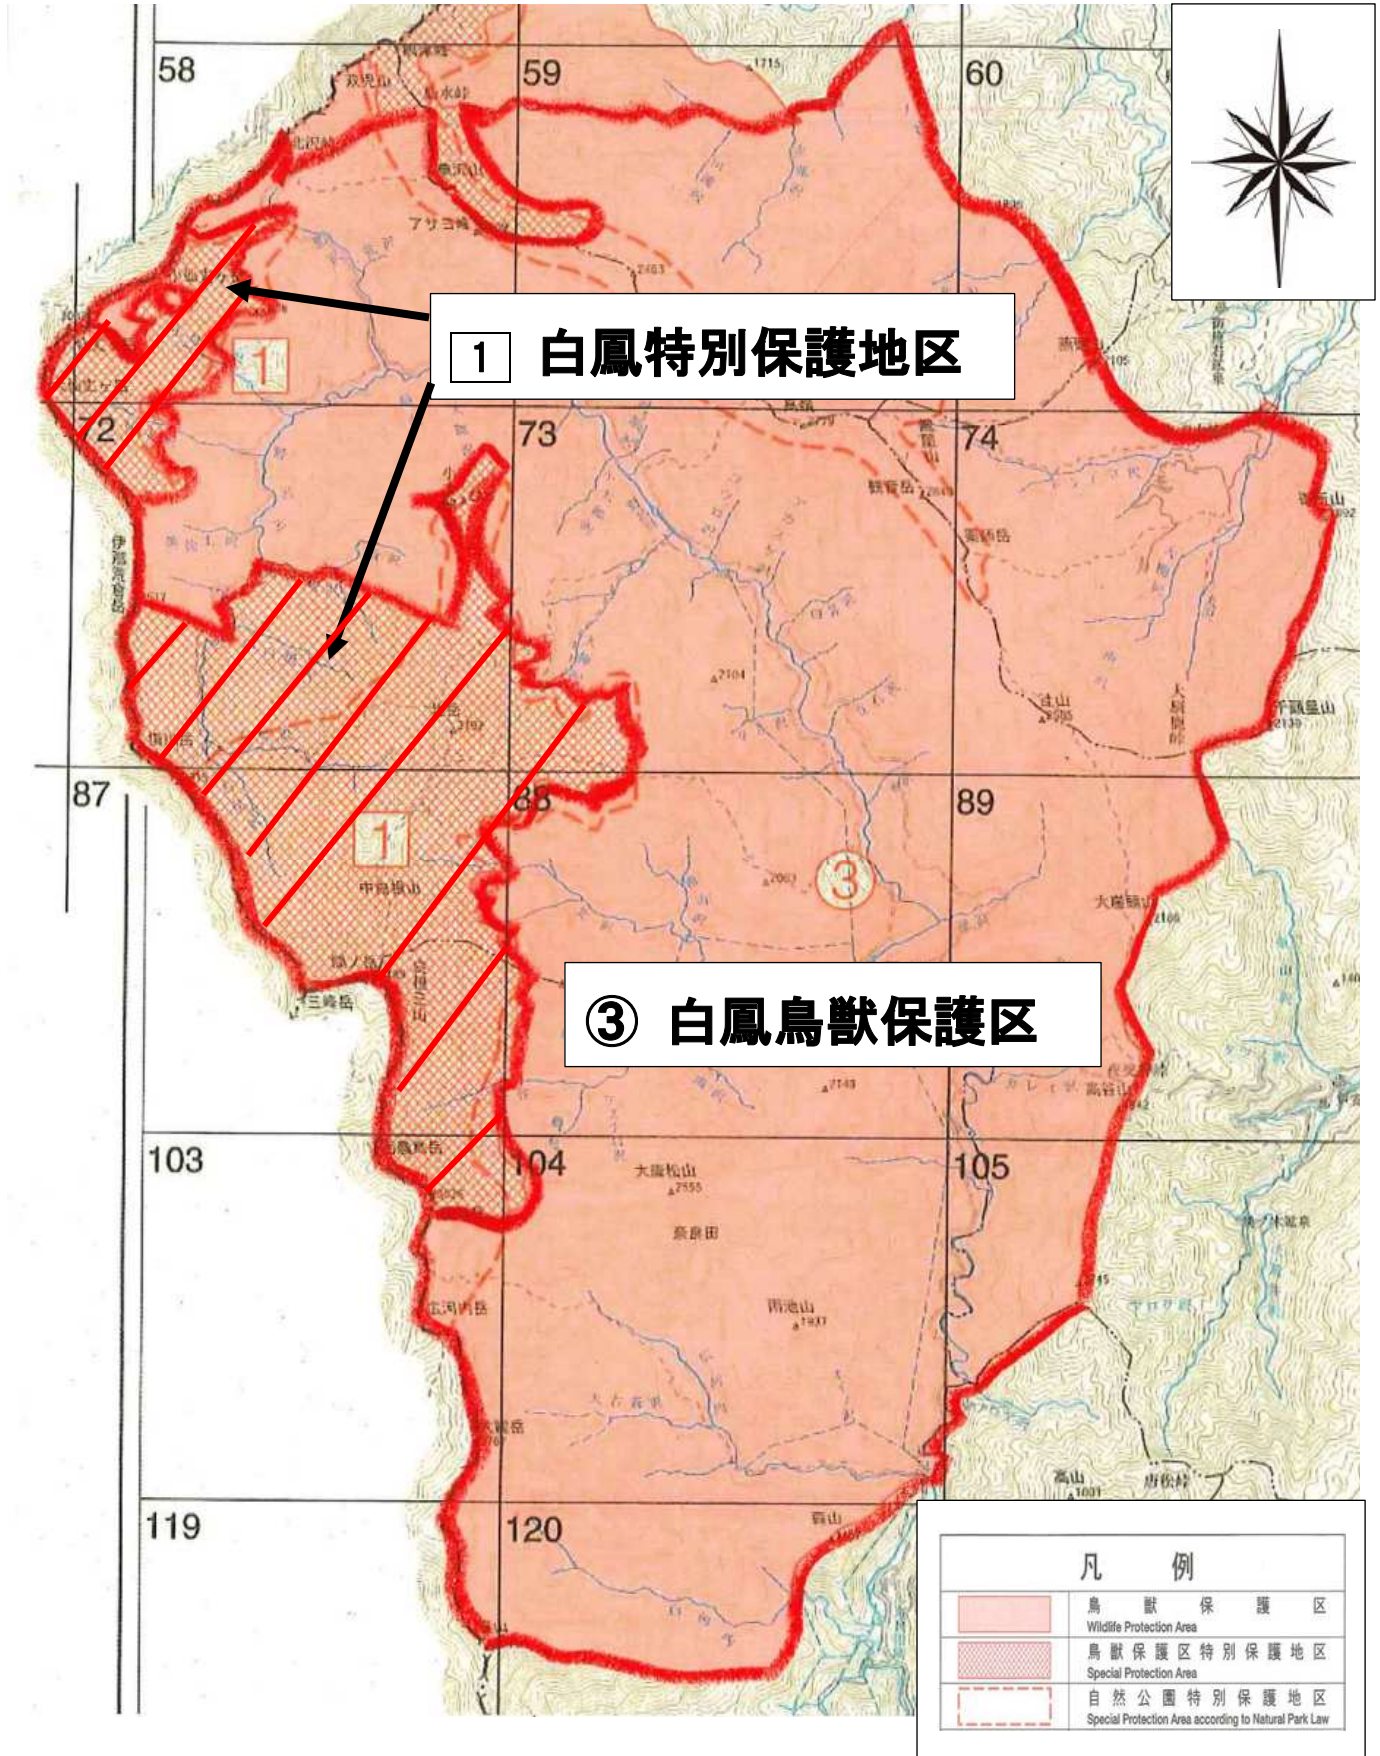

白鳳特別保護地区及び
白鳳鳥獣保護区

山梨県

特別保護地区等位置図

R 6 年度再指定対象の**白鳳特別保護地区**は赤いメッシュの上に赤斜線

R 6 年度更新対象の**白鳳鳥獣保護区**は赤着色の上境界線を赤実線で囲っている。

大菩薩特別保護地区及び
大菩薩鳥獣保護区

山梨県

特別保護地区等位置図

R 6 年度再指定対象の大菩薩特別保護地区は赤いメッシュの上に赤斜線

R 6 年度更新対象の大菩薩鳥獣保護区は赤着色の上境界線を赤実線で囲っている。