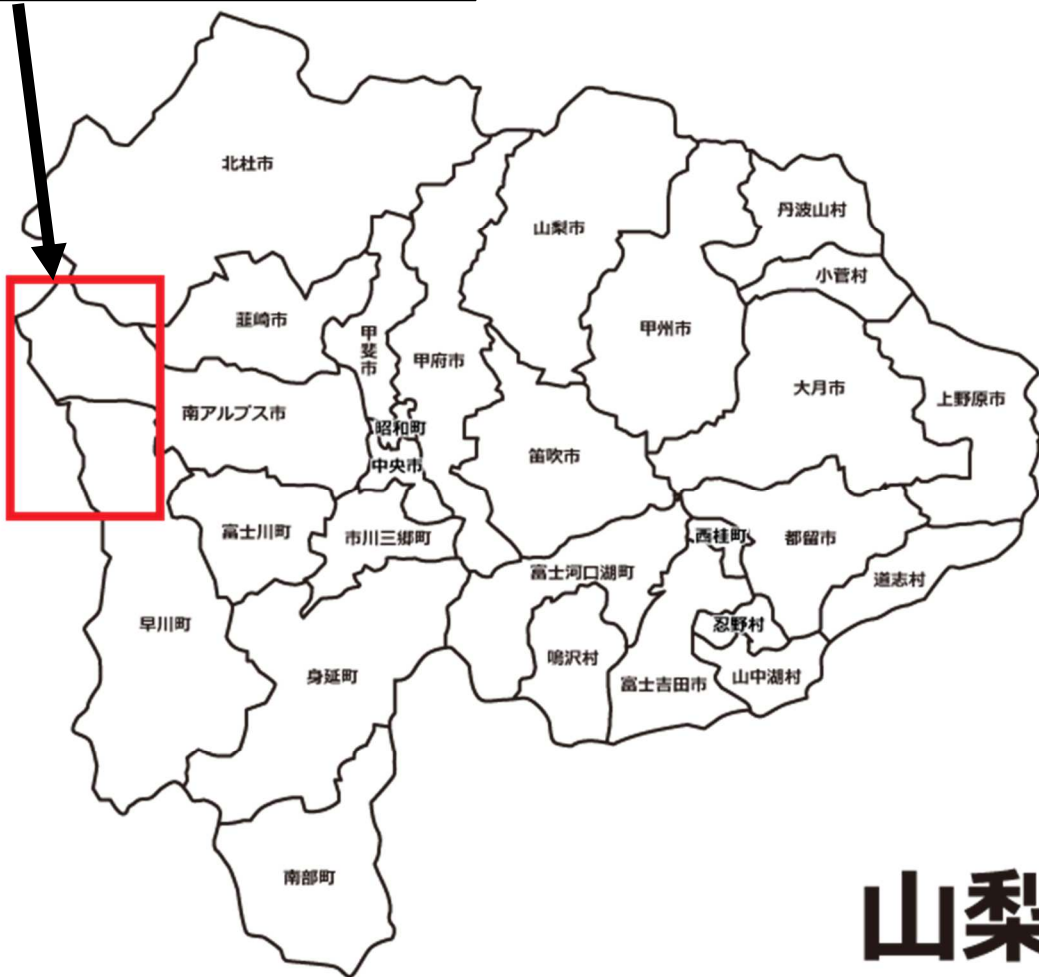

白鳳特別保護地区及び
白鳳鳥獣保護区

山梨県

特別保護地区等位置図

R 6 年度再指定対象の**白鳳特別保護地区**は赤いメッシュの上に赤斜線

R 6 年度更新対象の**白鳳鳥獣保護区**は赤着色の上境界線を赤実線で囲っている。

大菩薩特別保護地区及び
大菩薩鳥獣保護区

山梨県

特別保護地区等位置図

R 6 年度再指定対象の大菩薩特別保護地区は赤いメッシュの上に赤斜線

R 6 年度更新対象の大菩薩鳥獣保護区は赤着色の上境界線を赤実線で囲っている。