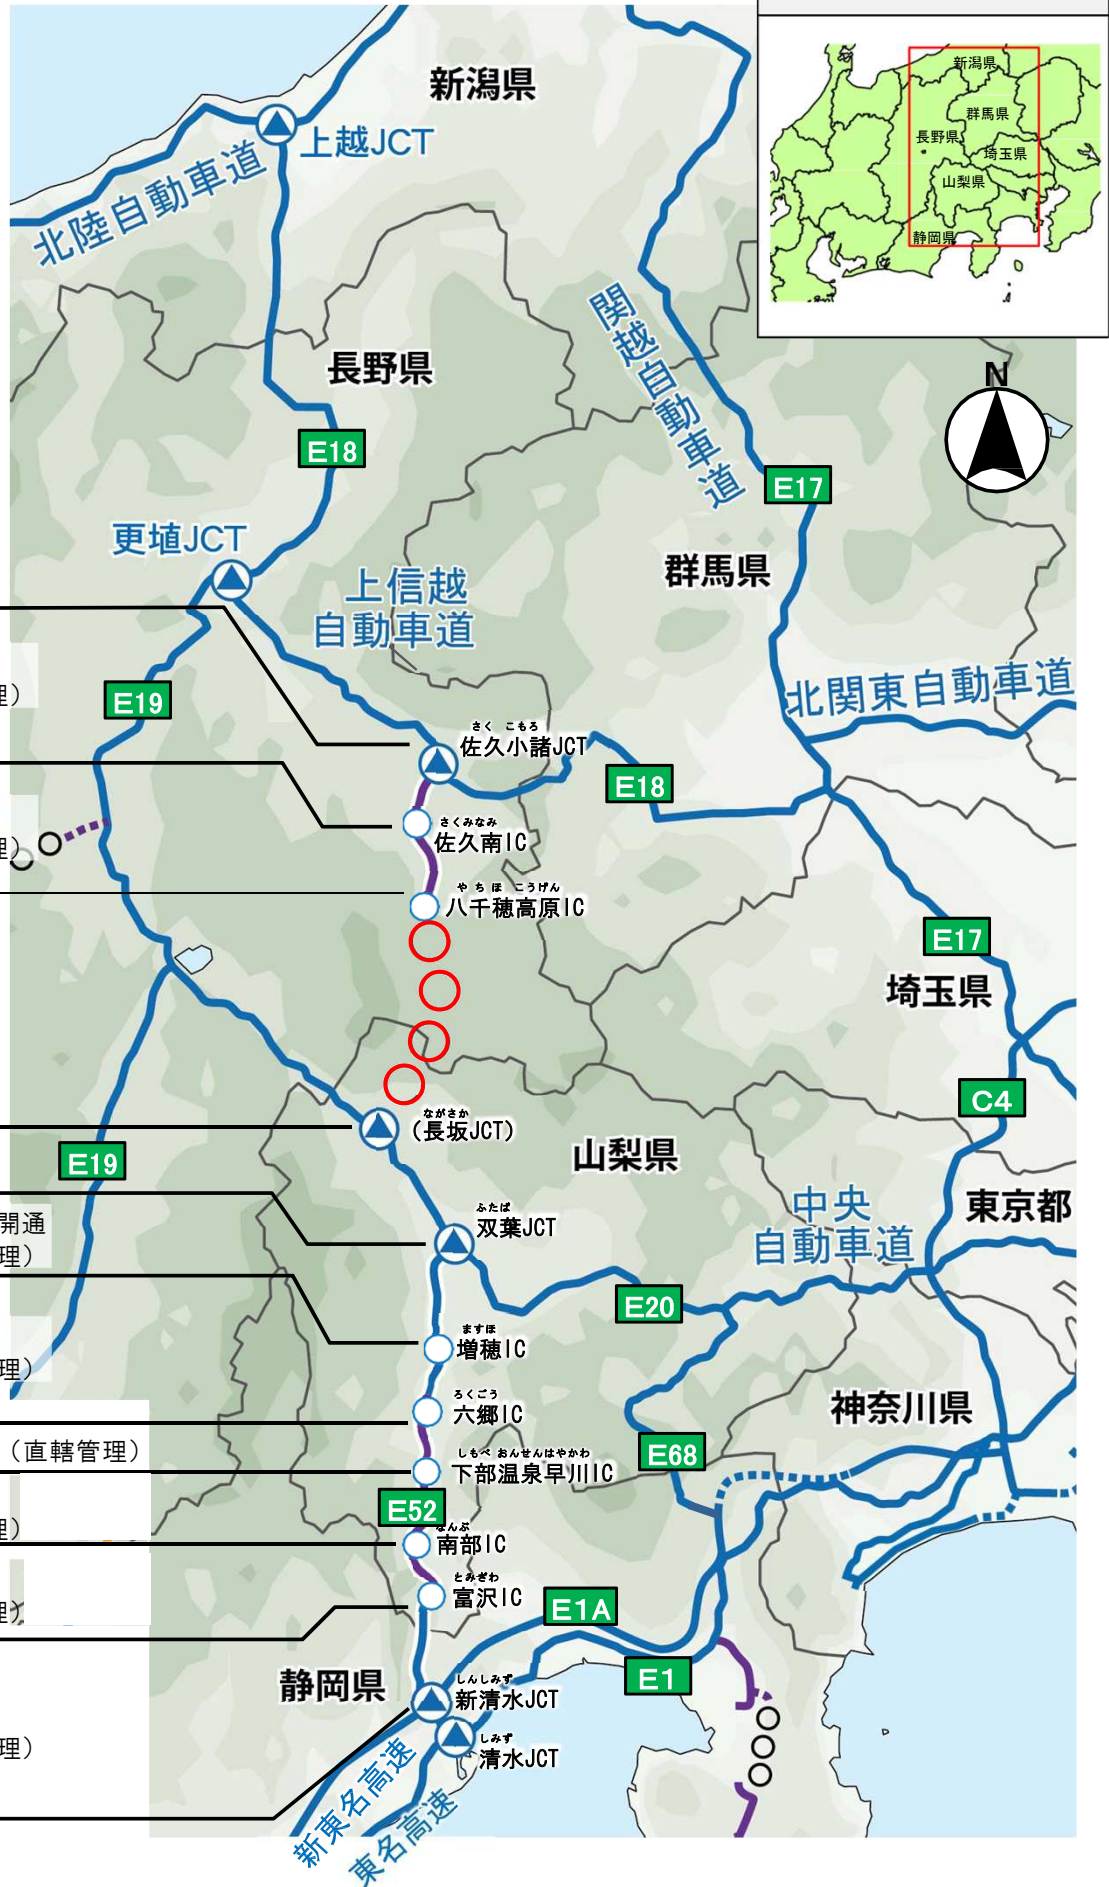

中部横断自動車道

凡例	
有料区間	開通済
---	事業中
無料区間	開通済
---	事業中
調査中区間	〇〇〇

() 名称は仮称

中部横断自動車道

長坂～
八千穂

静岡県静岡市