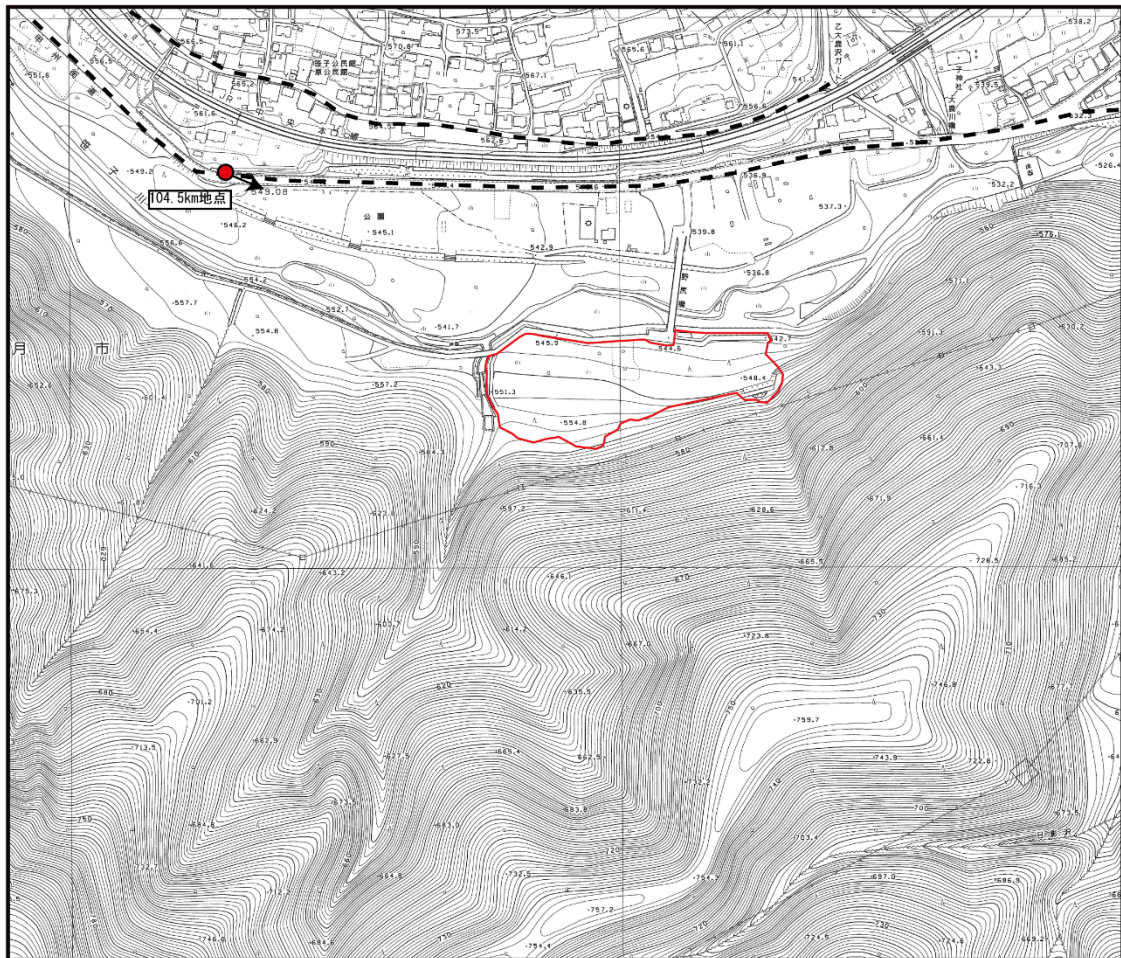

## 凡 例

 : 計画地

 : 景観・風景調査地点 (→は撮影方向)

 : 景観・風景調査ルート

図 10-15-8(1) 景観地点位置図(国道 20 号沿道・東京から 104.0km)

図 10-15-8(2) 景観予想図(国道 20 号沿道・東京から 104.0km)

大月市基本図 吉久保(大月市)

## 凡 例

: 計画地

: 景観・風景調査地点(→は撮影方向)

: 景観・風景調査ルート

図 10-15-9(1) 景観地点位置図(国道 20 号沿道・東京から 104.5km)

図 10-15-9(2) 景観予想図(国道 20 号沿道・東京から 104.5km その 1)

図 10-15-9(3) 景観予想図(国道 20 号沿道・東京から 104.5km その 2)