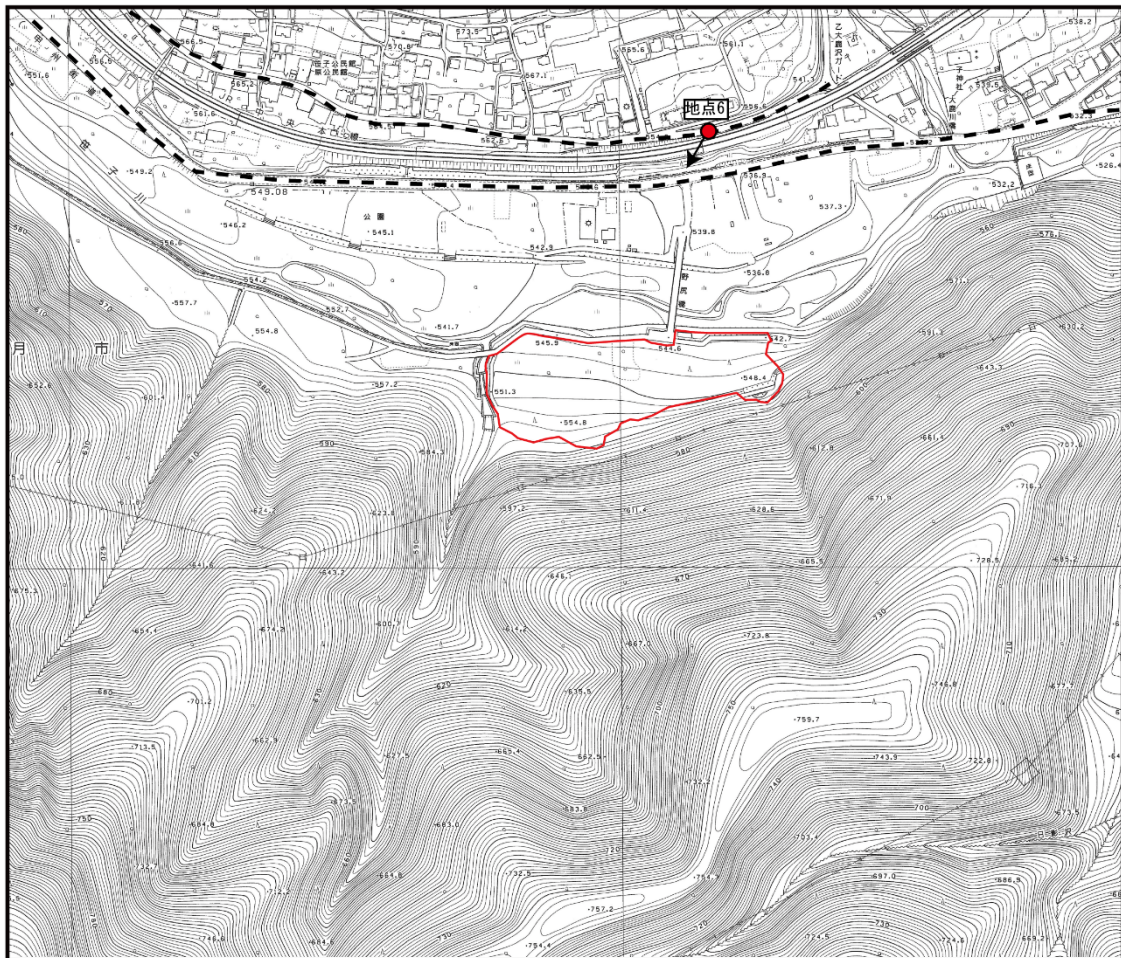

大月市基本図 吉久保(大月市)

凡例

 : 計画地

 : 景観・風景調査地点(→は撮影方向)

 : 景観・風景調査ルート

図10-15-15(1) 景観地点位置図(原地区沿道 地点5)

図 10-15-15(2) 景観予想図(原地区沿道 地点5)

大月市基本図 吉久保(大月市)

凡 例

 : 計画地

 : 景観・風景調査地点(→は撮影方向)

 : 景観・風景調査ルート

図 10-15-16(1) 景観地点位置図(原地区沿道 地点 6)

図 10-15-16(2) 景観予想図(原地区沿道 地点6)