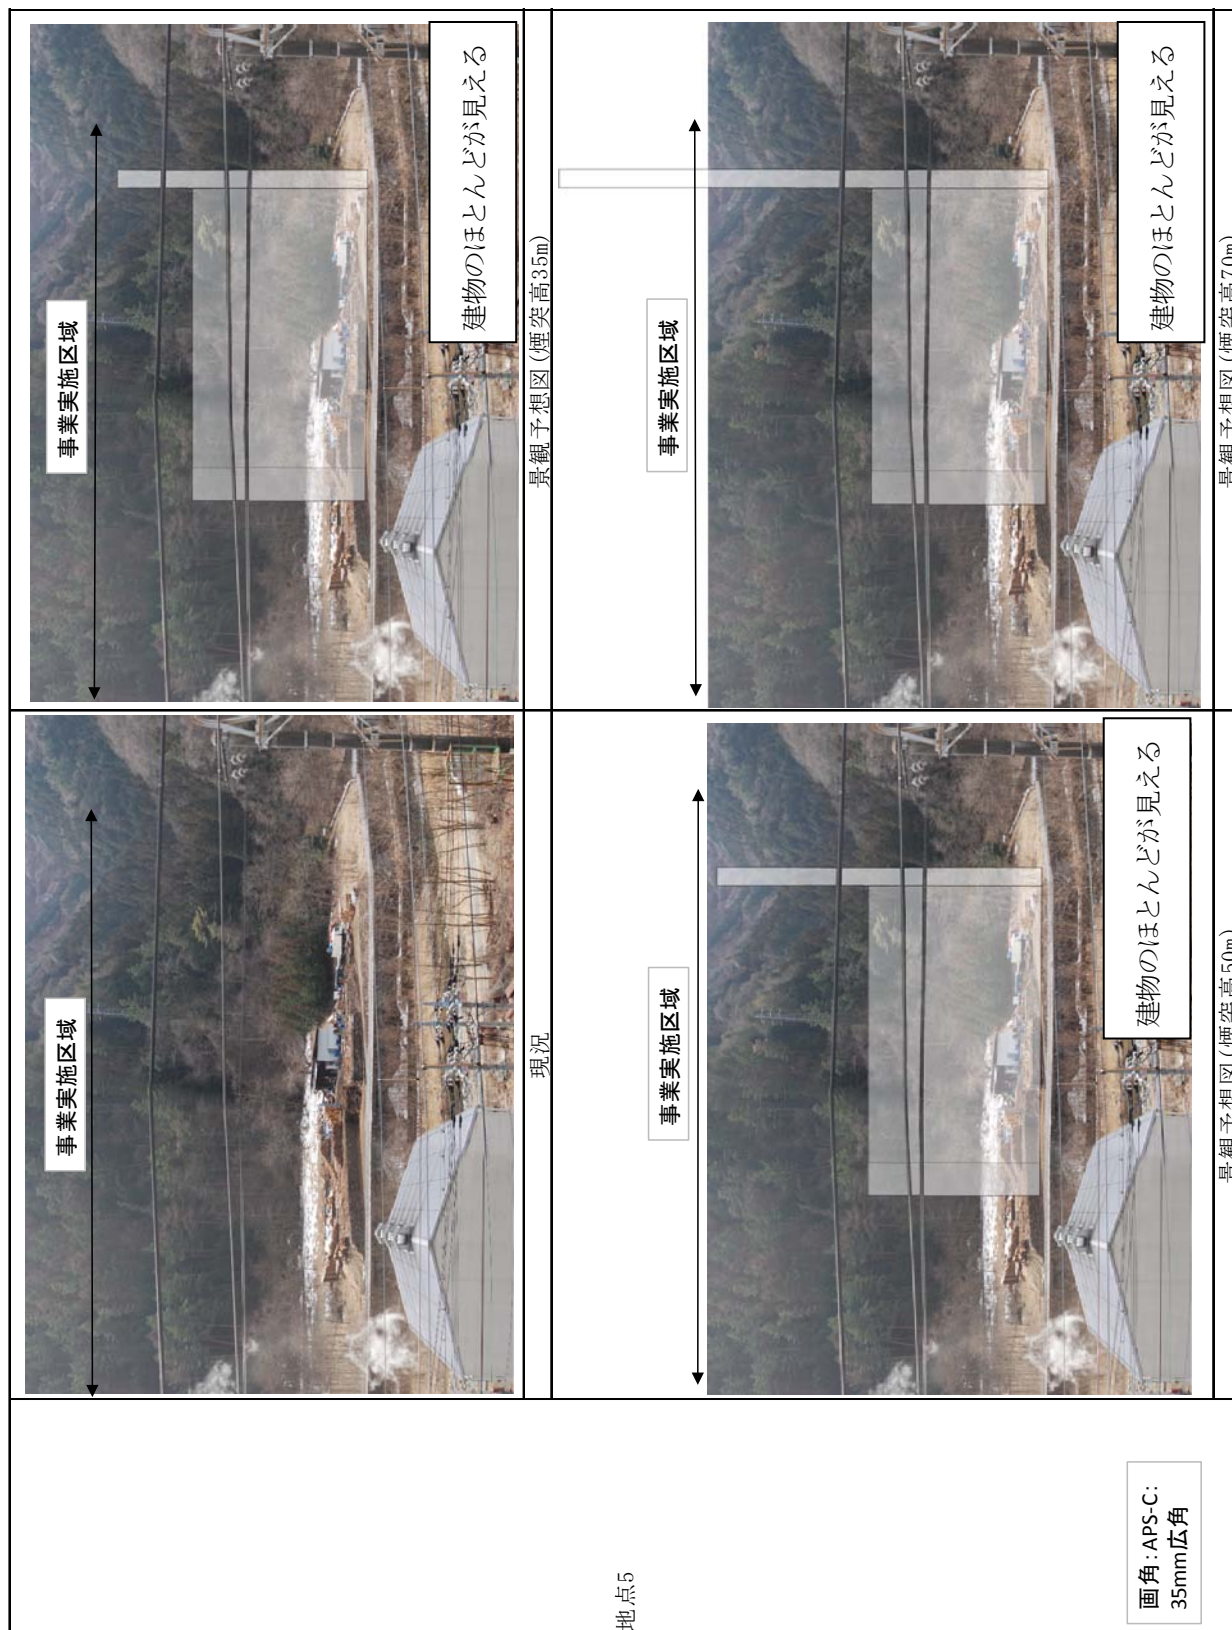

大月市基本図 吉久保(大月市)

凡例

 : 計画地

 : 景観・風景調査地点(→は撮影方向)

 : 景観・風景調査ルート

図10-15-15(1) 景観地点位置図(原地区沿道 地点5)

図 10-15-15(2) 景観予想図(原地区沿道 地点5)

大月市基本図 吉久保(大月市)

凡 例

 : 計画地

 : 景観・風景調査地点(→は撮影方向)

 : 景観・風景調査ルート

図 10-15-16(1) 景観地点位置図(原地区沿道 地点 6)

図 10-15-16(2) 景観予想図(原地区沿道 地点6)