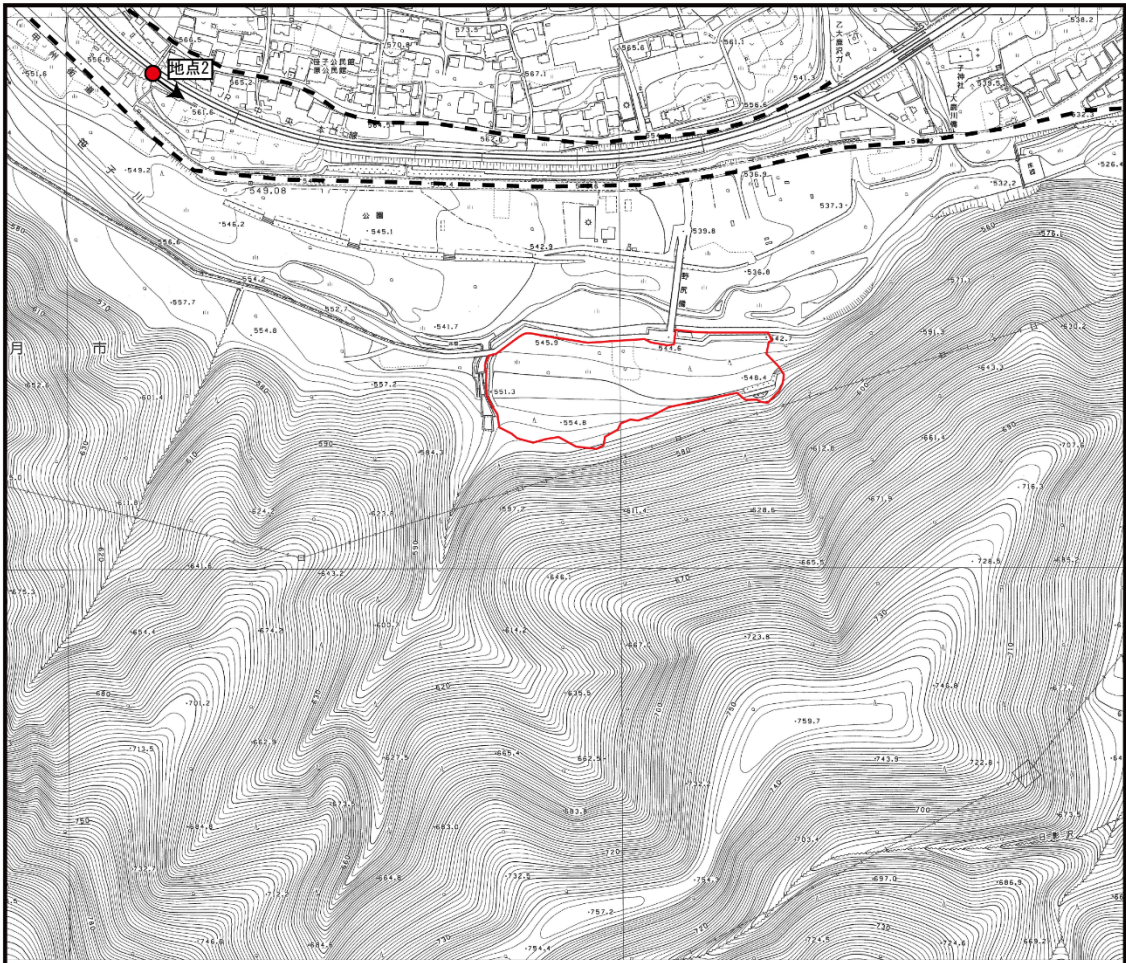

大月市基本図 吉久保(大月市)

凡 例

 : 計画地

 : 景観・風景調査地点(→は撮影方向)

 : 景観・風景調査ルート

図 10-15-10(1) 景観地点位置図(原地区沿道 地点 1)

図 10-15-10(2) 景観予想図(原地区沿道 地点1)

天月市基本図 吉久保(天月市)

凡 例

 : 計画地

 : 景観・風景調査地点(→は撮影方向)

 : 景観・風景調査ルート

図 10-15-11(1) 景観地点位置図(原地区沿道 地点 2)

図 10-15-11(2) 景観予想図(原地区沿道 地点2)