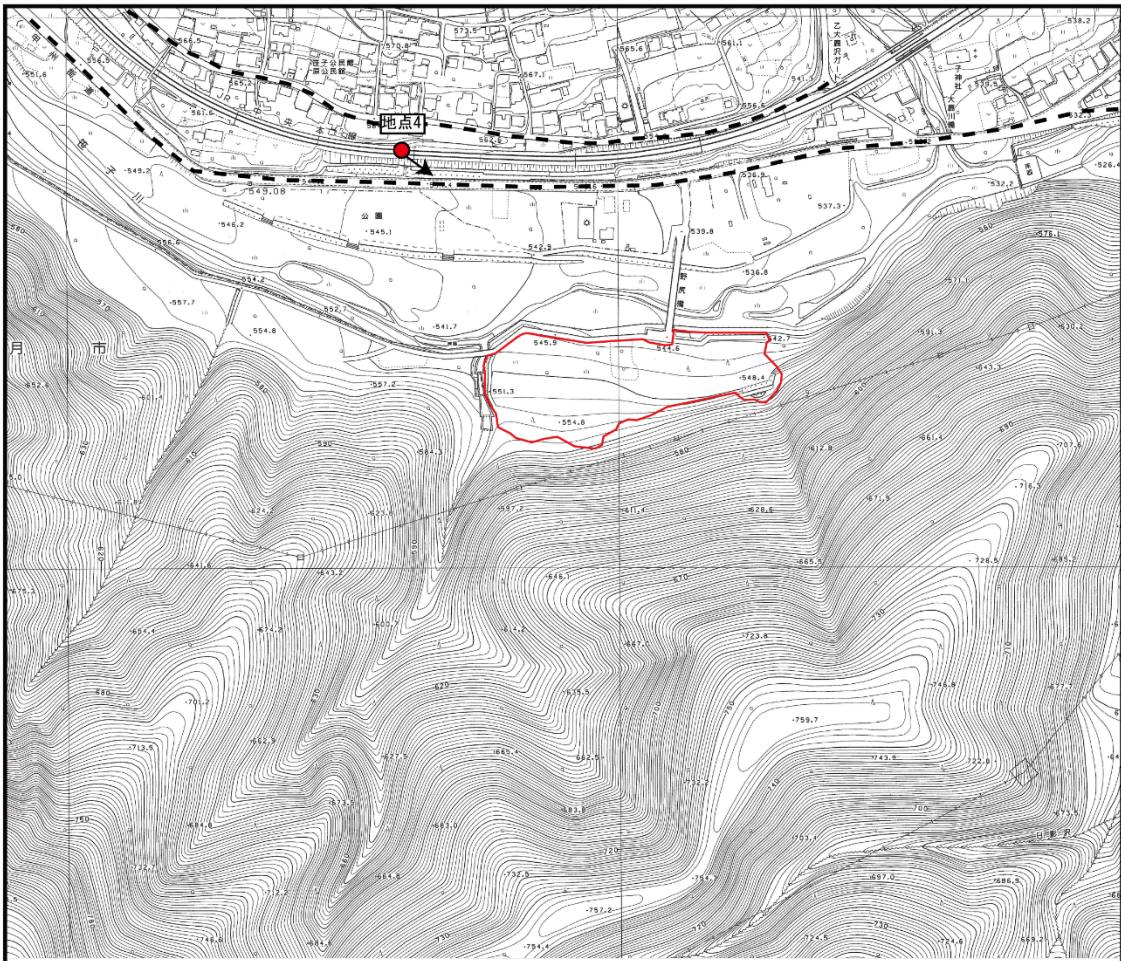

天月市基本図 吉久保(天月市)

凡 例

: 計画地

: 景観・風景調査地点 (→は撮影方向)

: 景観・風景調査ルート

図 10-15-12(1) 景観地点位置図(原地区沿道 地点 3)

図 10-15-12(2) 景観予想図(原地区沿道 地点3)

天月市基本図 吉久保(天月市)

凡 例

 : 計画地

 : 景観・風景調査地点 (→は撮影方向)

 : 景観・風景調査ルート

図 10-15-13(1) 景観地点位置図(原地区沿道 地点 4)

図 10-15-13(2) 景観予想図(原地区沿道 地点4)