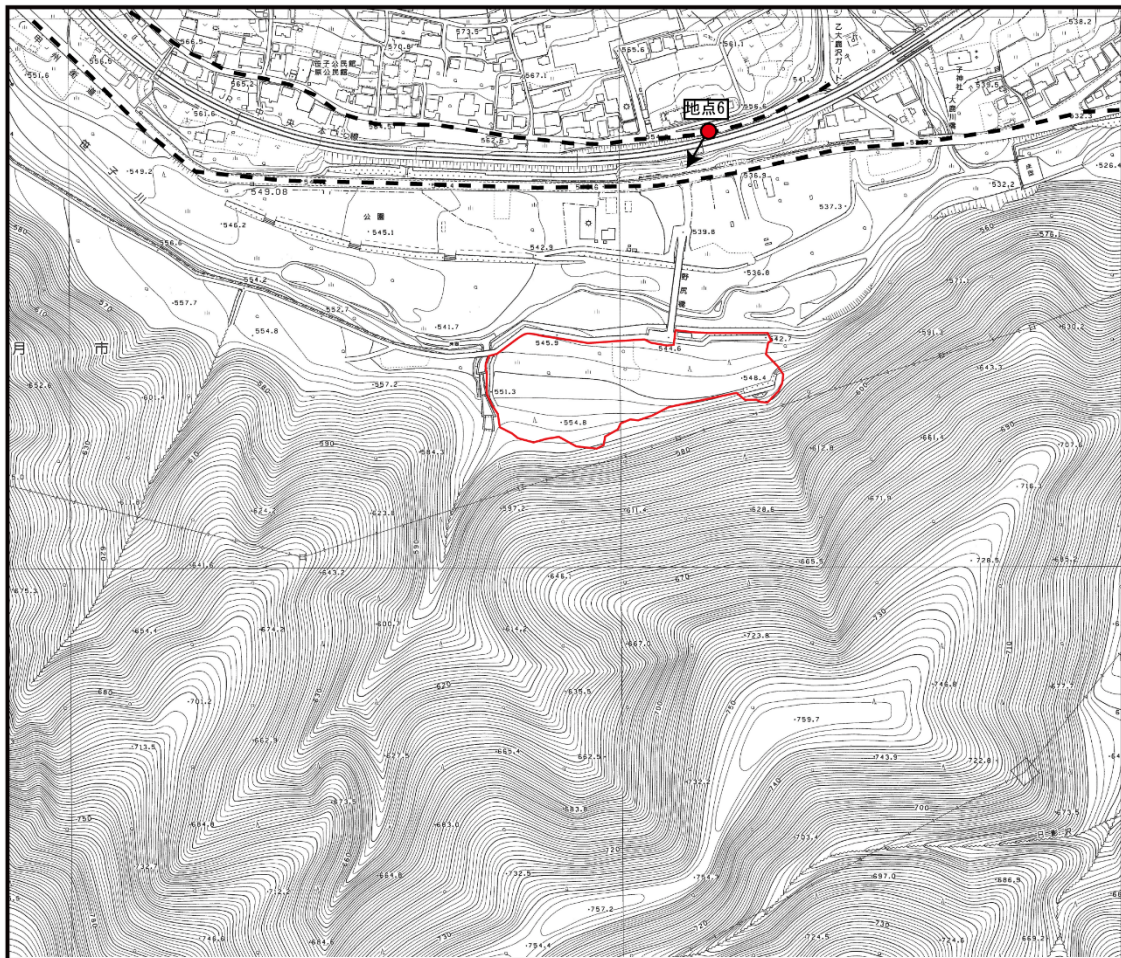

## 凡 例

 : 計画地

 : 景観・風景調査地点(→は撮影方向)

 : 景観・風景調査ルート

図10-15-14(1) 景観地点位置図(原地区沿道 地点5)

図 10-15-14(2) 景観予想図(原地区沿道 地点5)

大月市基本図 吉久保(大月市)

## 凡例

 : 計画地

 : 景観・風景調査地点(→は撮影方向)

 : 景観・風景調査ルート

図 10-15-15(1) 景観地点位置図(原地区沿道 地点 6)

図 10-15-15(2) 景観予想図(原地区沿道 地点6)