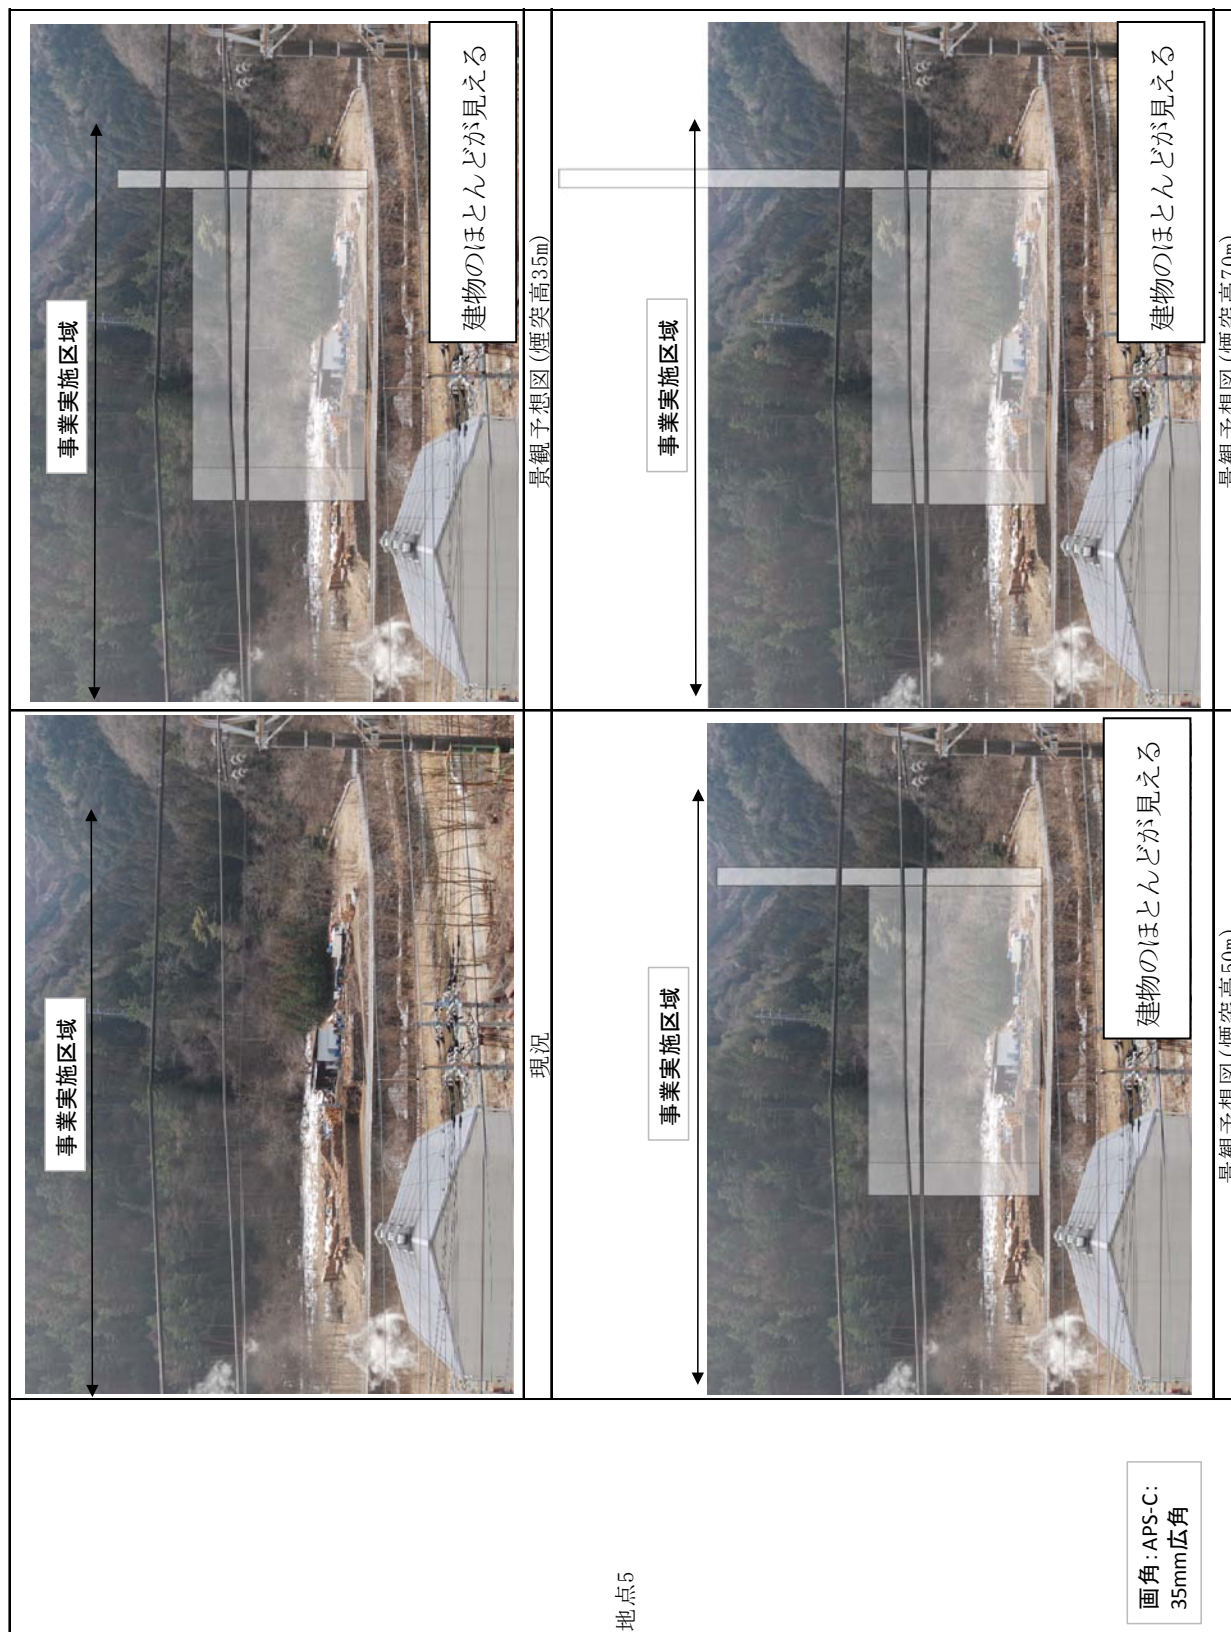

## 凡 例

 : 計画地

 : 景観・風景調査地点(→は撮影方向)

 : 景観・風景調査ルート

図10-15-14(1) 景観地点位置図(原地区沿道 地点5)

図 10-15-14(2) 景観予想図(原地区沿道 地点5)

大月市基本図 吉久保(大月市)

## 凡例

 : 計画地

 : 景観・風景調査地点(→は撮影方向)

 : 景観・風景調査ルート

図 10-15-15(1) 景観地点位置図(原地区沿道 地点 6)

図 10-15-15(2) 景観予想図(原地区沿道 地点6)