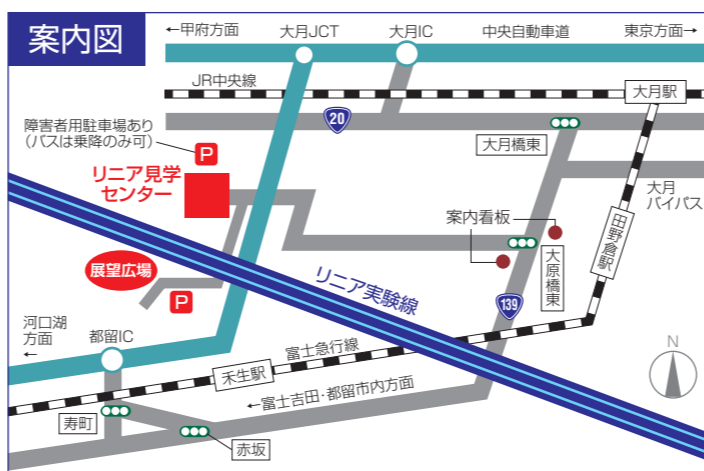

世界最速を記録した試験車両の展示

リニア見学センター リニューアルオープン

2027年に東京～名古屋間が開業予定のリニア中央新幹線。超電導リニアを間近で見学できる山梨県立リニア見学センターが4月24日リニューアルオープンしました。リニア実験線での走行試験見学はもちろん、鉄道の世界最高速度を記録した試験車両の展示や、浮上走行を体験できるミニリニアへの乗車、時速500kmの走行を体感できるリニアシアターなど、リニアをより身近に感じることができる施設になりました。

山梨の未来を大きく変えるリニアを、わくわく・ときどきしながら体感してみませんか。

1階 リニアを学ぶ

試験車両の展示▶世界最高速度581km/hを記録した試験車両の実物展示
リニア開発の歴史▶50年にわたる開発の歴史を歴代車両の模型と年表で説明

2階 リニアを体験する

ミニリニア▶2人乗りのミニリニアで浮上走行を体験
超電導の仕組み▶超電導リニアの仕組みや特性を体験装置で分かりやすく紹介
屋外見学テラス▶時速500kmで走行するリニアの迫力を肌で体感

3階 リニアが変える山梨の未来を見る

リニアジオラマ▶リニア中央新幹線開通後の山梨を舞台にした大型ジオラマ
リニアシアター▶時速500kmの走行を映像と振動で体感できるシアター

リニアファンクラブ 会員募集中

リニア中央新幹線早期実現に向けたサポーターを募集しています。新たに登録された方の中から、抽選で10名様に、特製リニアレジャーシートをプレゼント。詳しくはリニア推進課まで。
●リニア推進課 ☎055-223-1664 ☎055-223-1666

●問い合わせ先/リニア見学センター ☎0554-45-8121 ☎0554-45-8122

ミニリニアで「ふわっ」と宙に浮いた走行を体験

リニアが走る大型ジオラマでは、映像と合わせリニア開通後の山梨の四季をイメージできる

山梨U・I ターン就職フェア 東京で開催

平成27年3月に大学や短大などを卒業予定の学生、および社会人の就職を支援するため開催します。
▶日時/6月2日(月) 午後1時～4時
▶場所/マイナビルーム(東京都千代田区一ツ橋1-1-1ハレスサイドビル9階)
▶内容/企業採用担当者との個別面談 各種相談コーナー
※事前申し込み不要