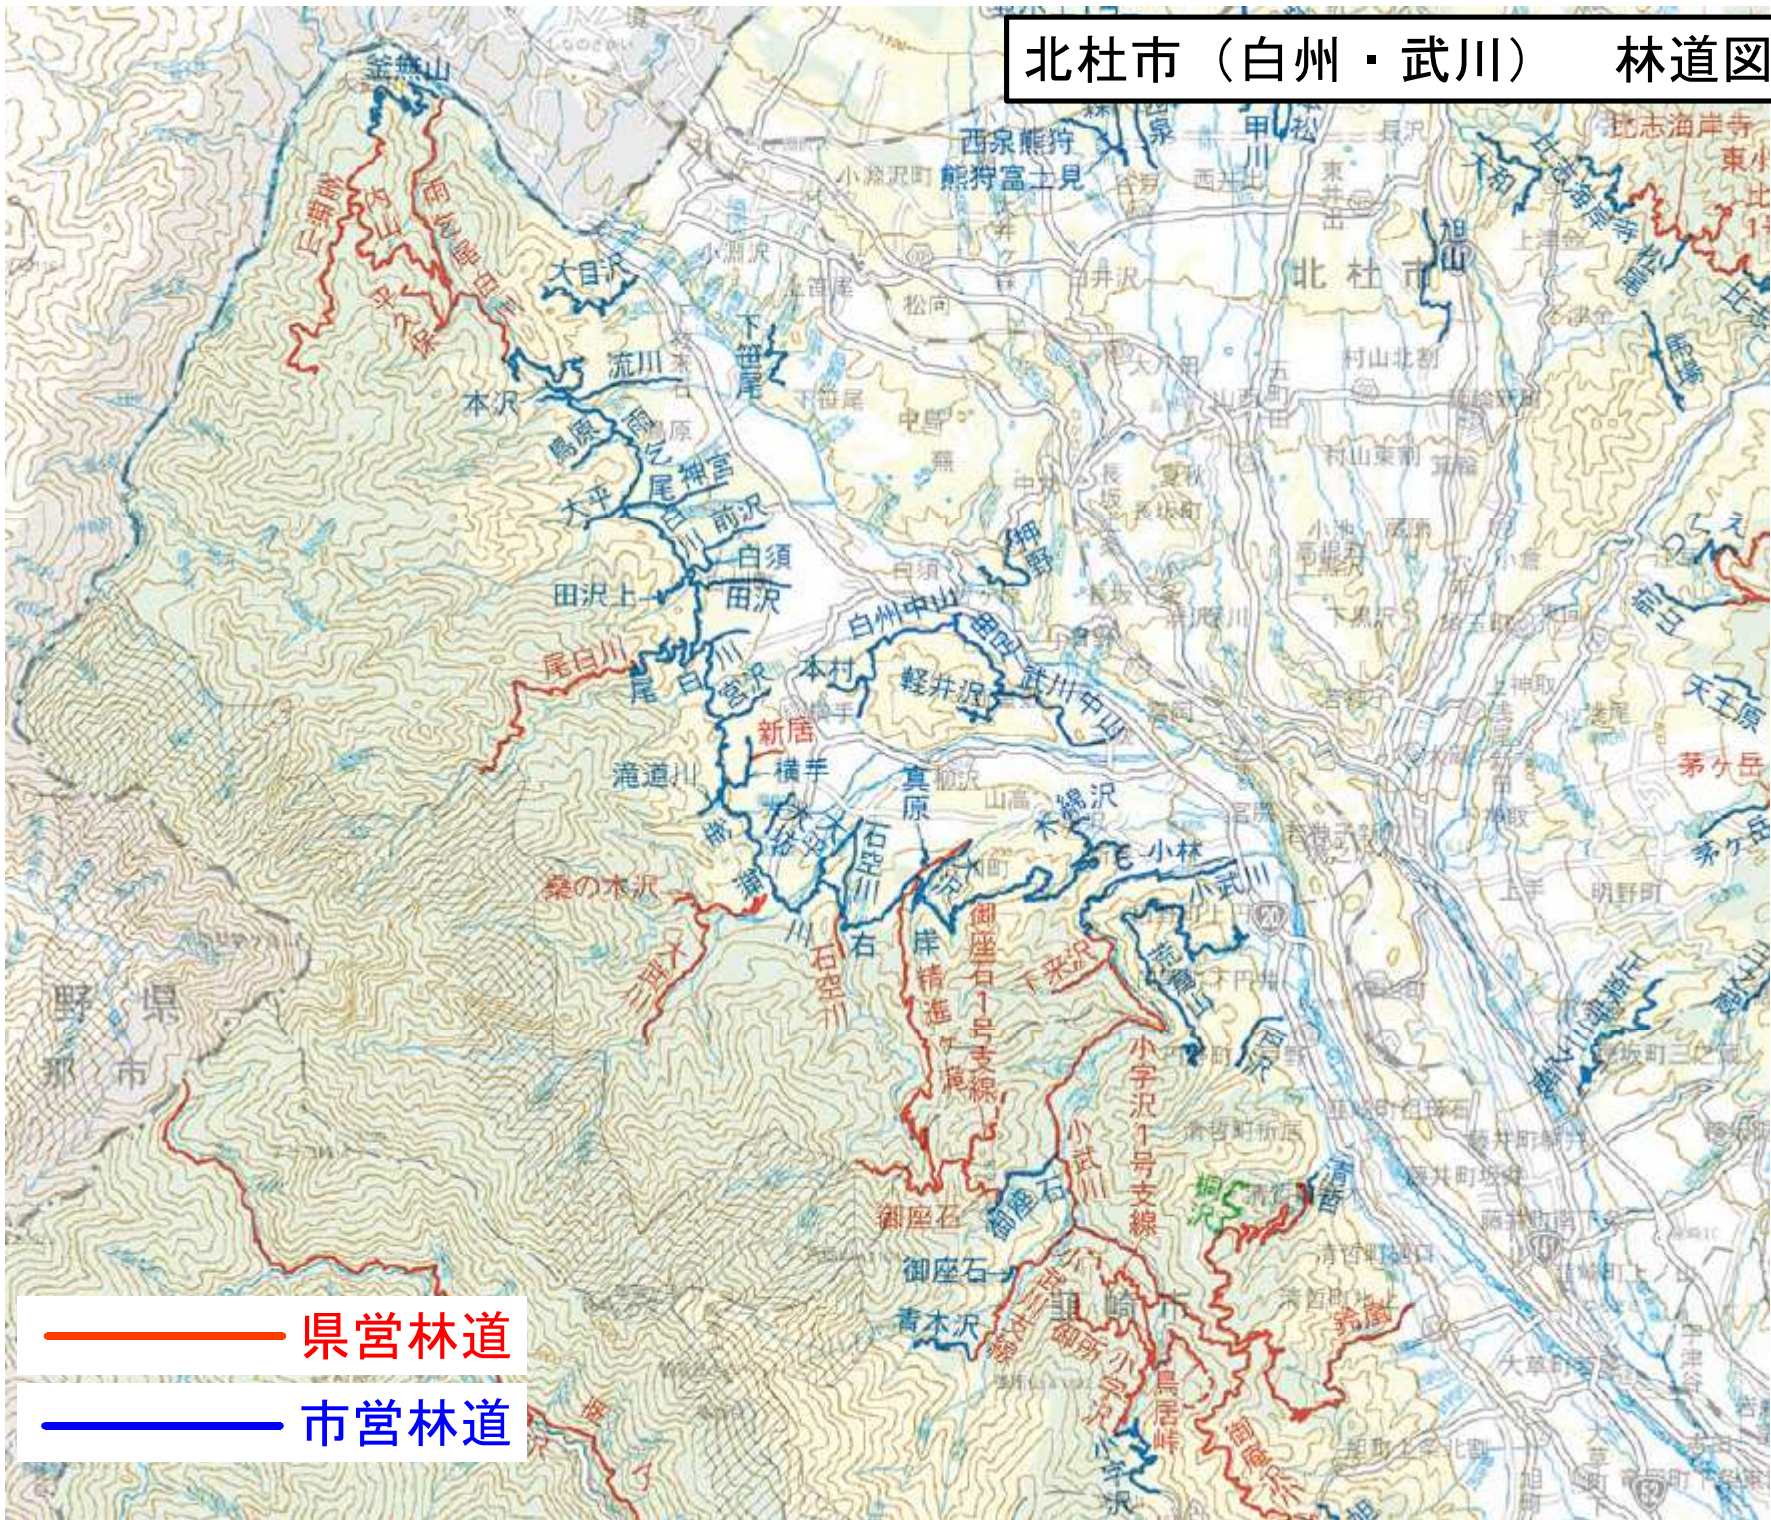

北杜市（白州・武川） 林道図面

— 県営林道

— 市営林道