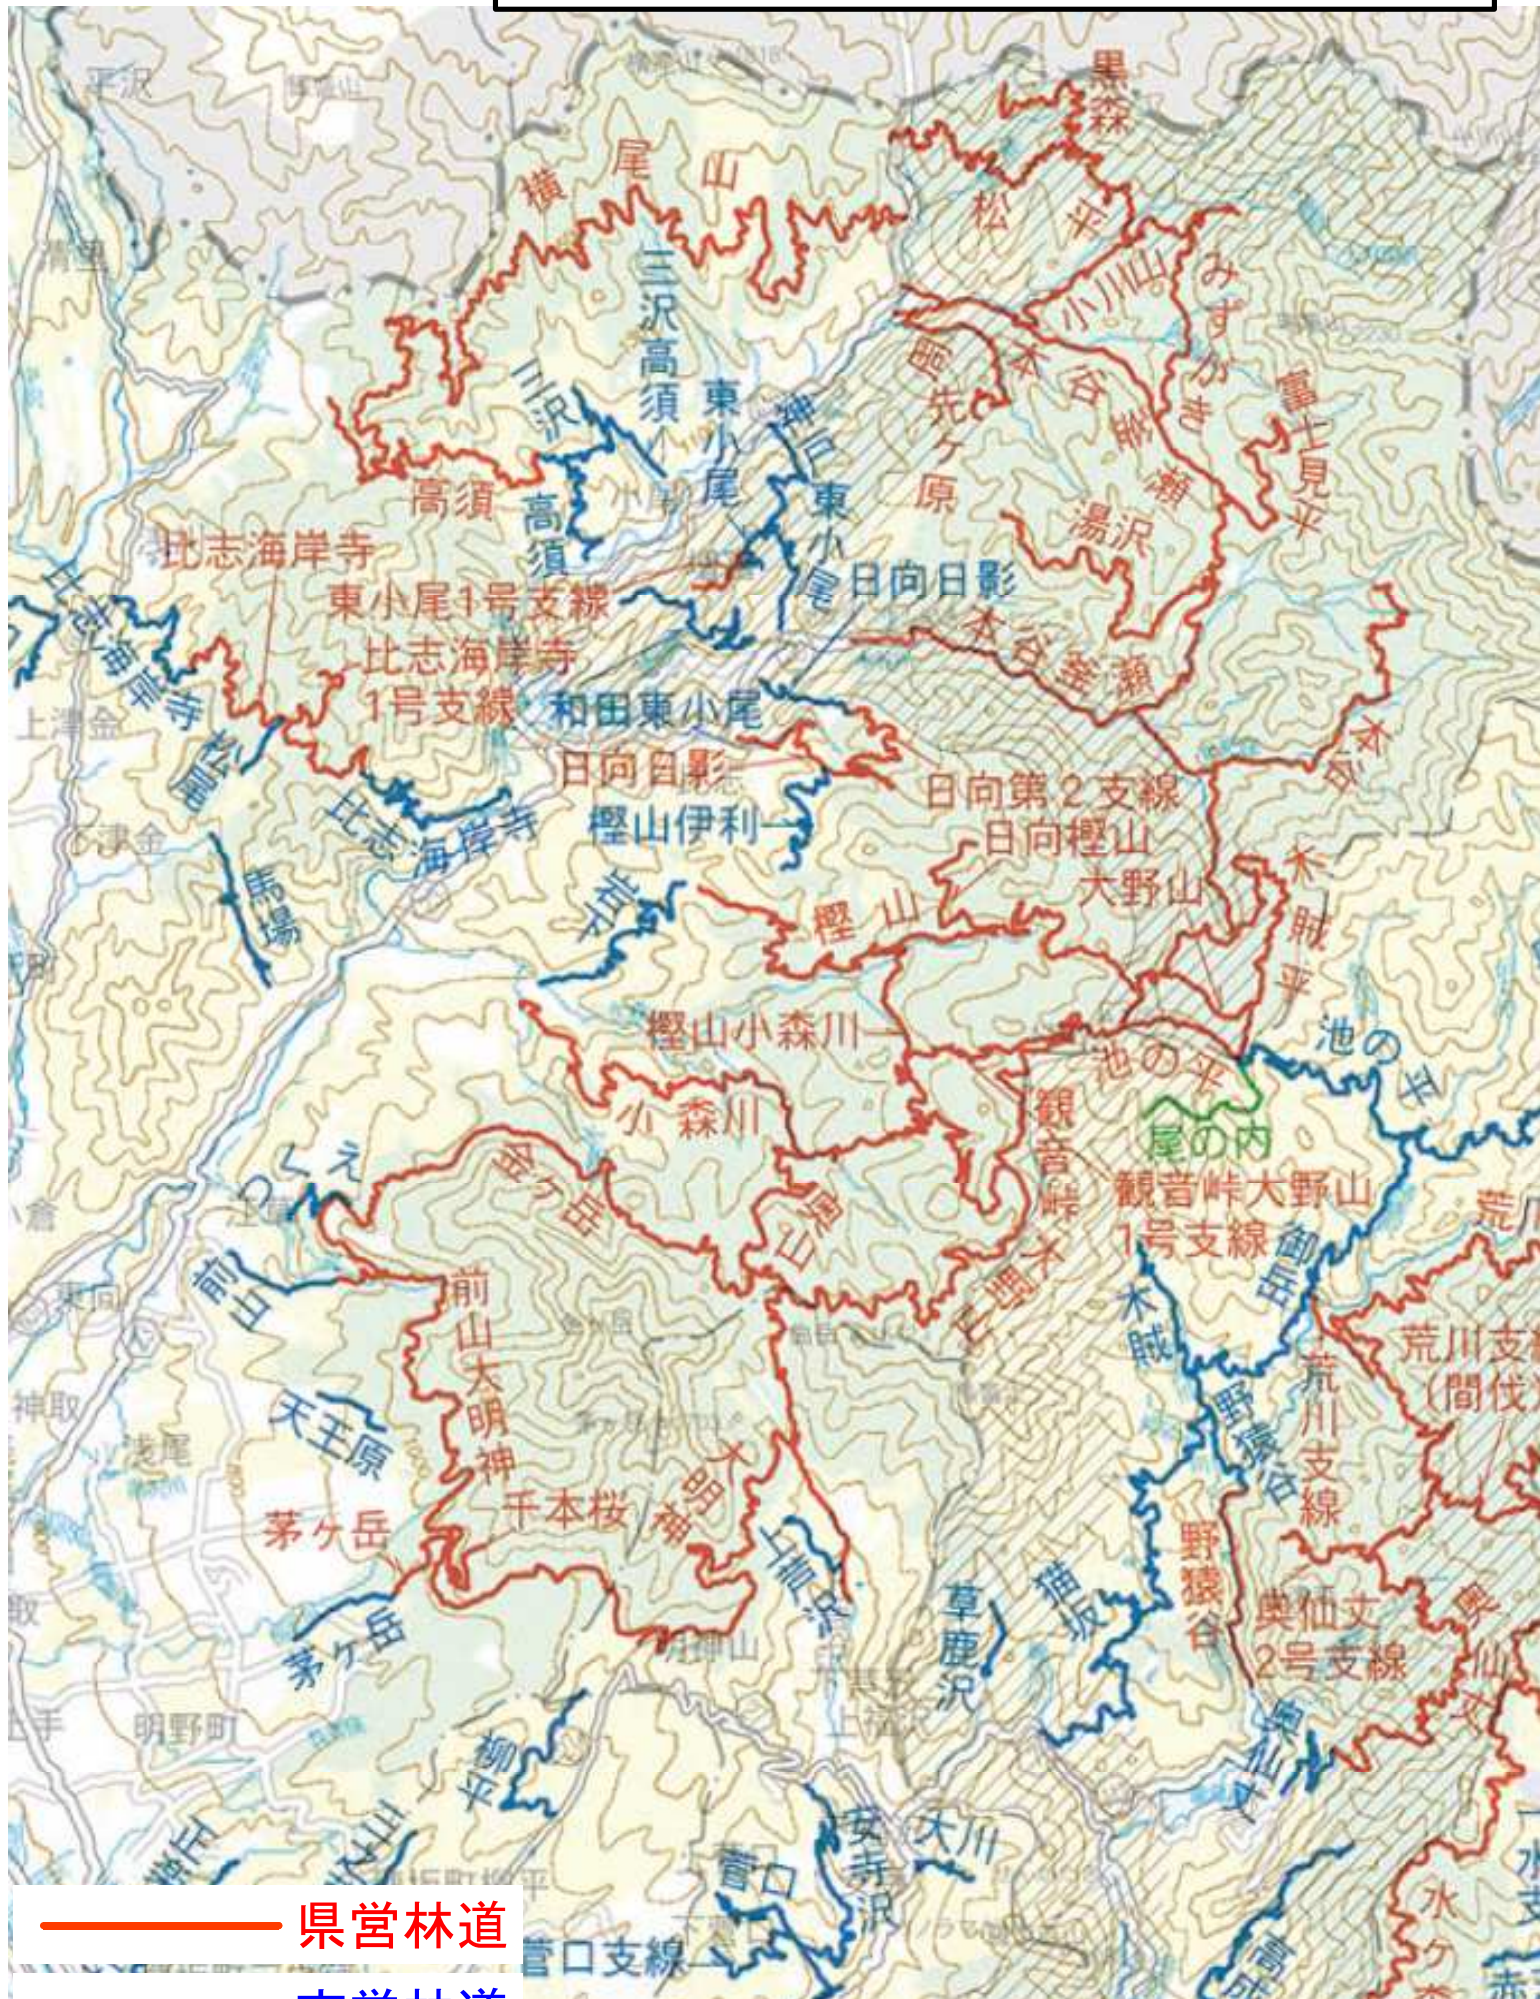

北杜市（須玉）・甲斐市方面 林道図面

— 県営林道
— 市営林道