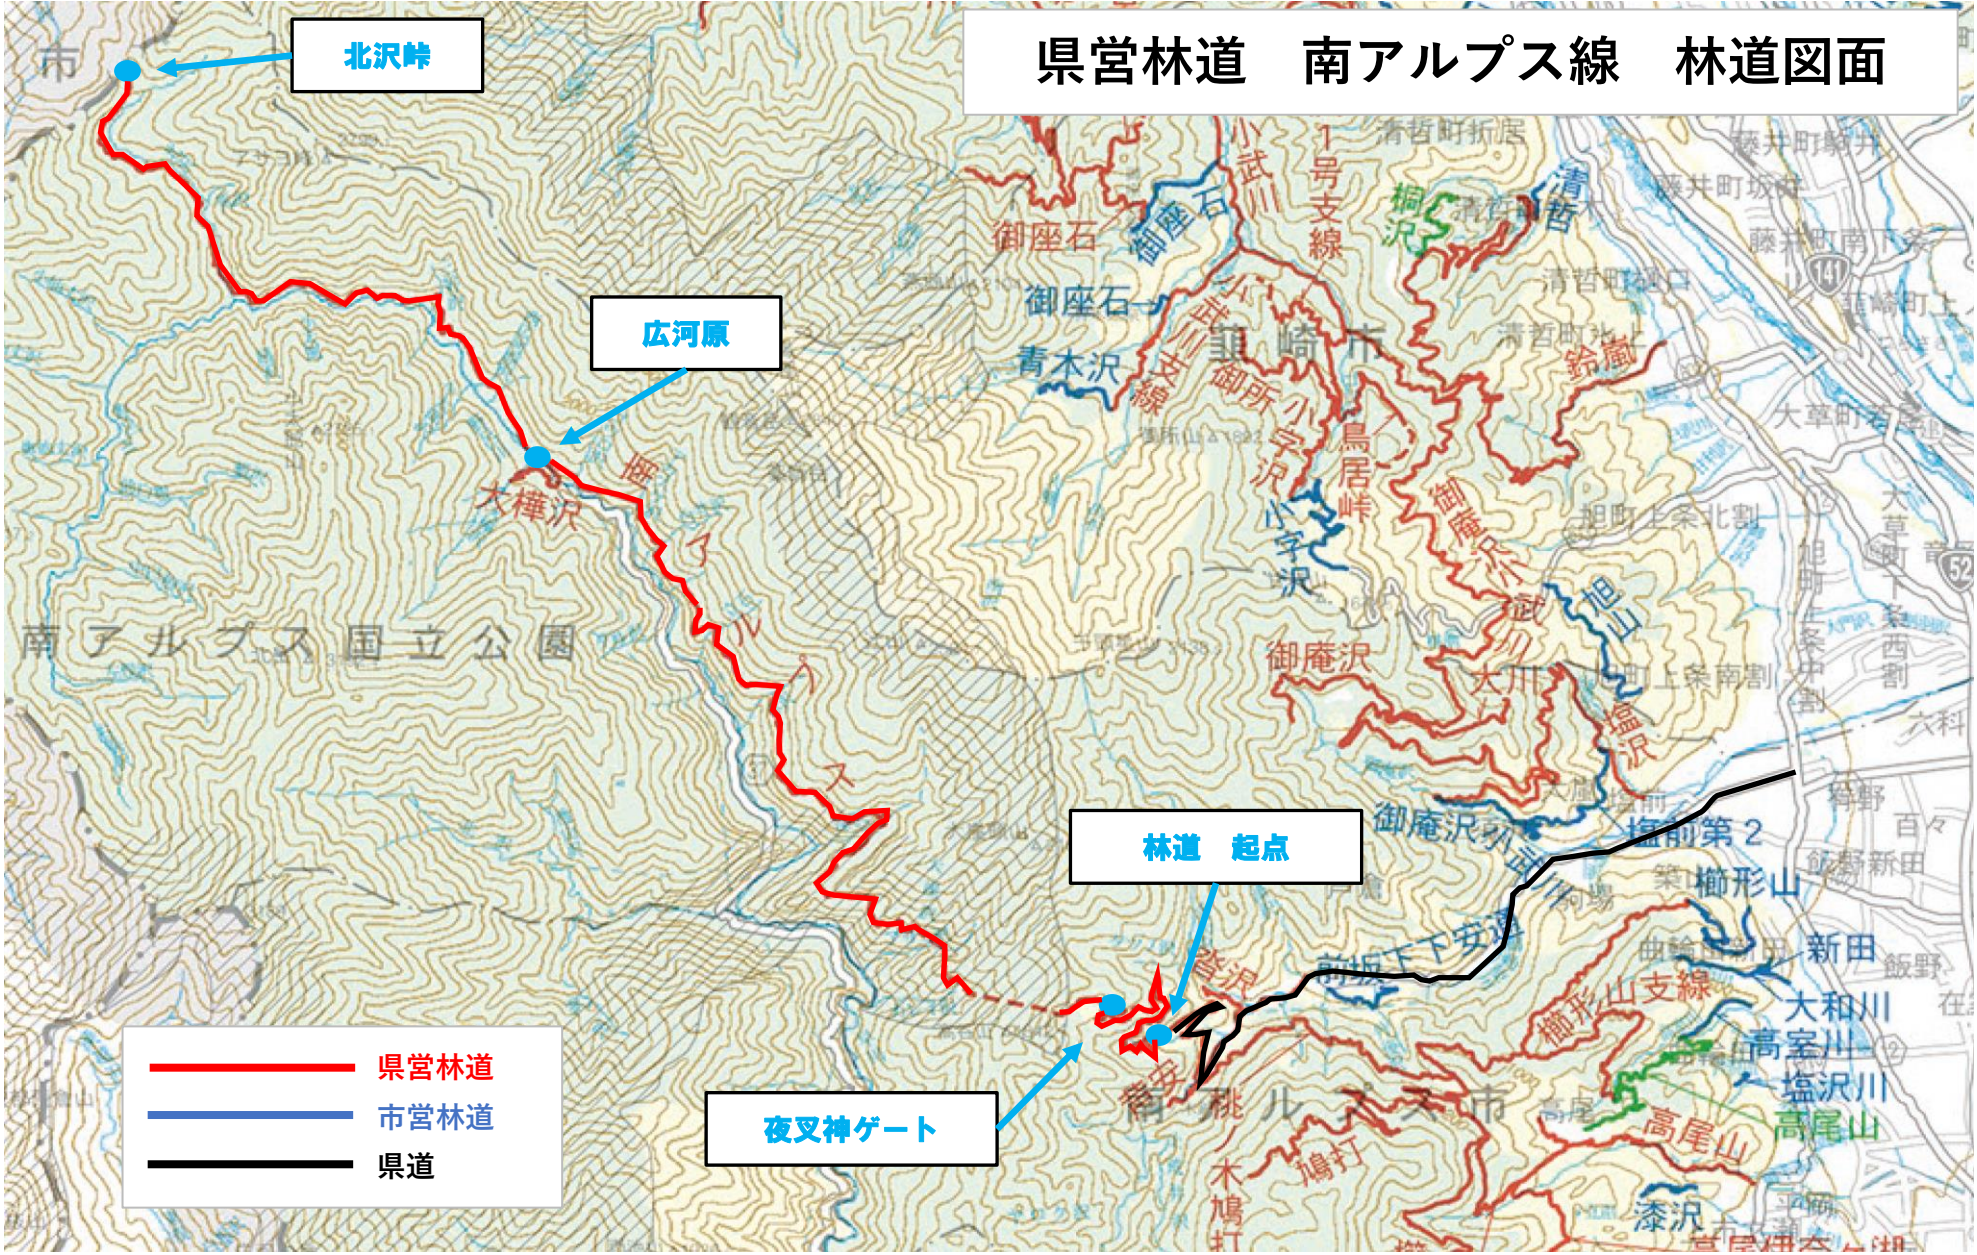

# 県営林道 南アルプス線 林道図面

- 県営林道
- 市営林道
- 県道

北沢峠

広河原

林道 起点

夜叉神ゲート