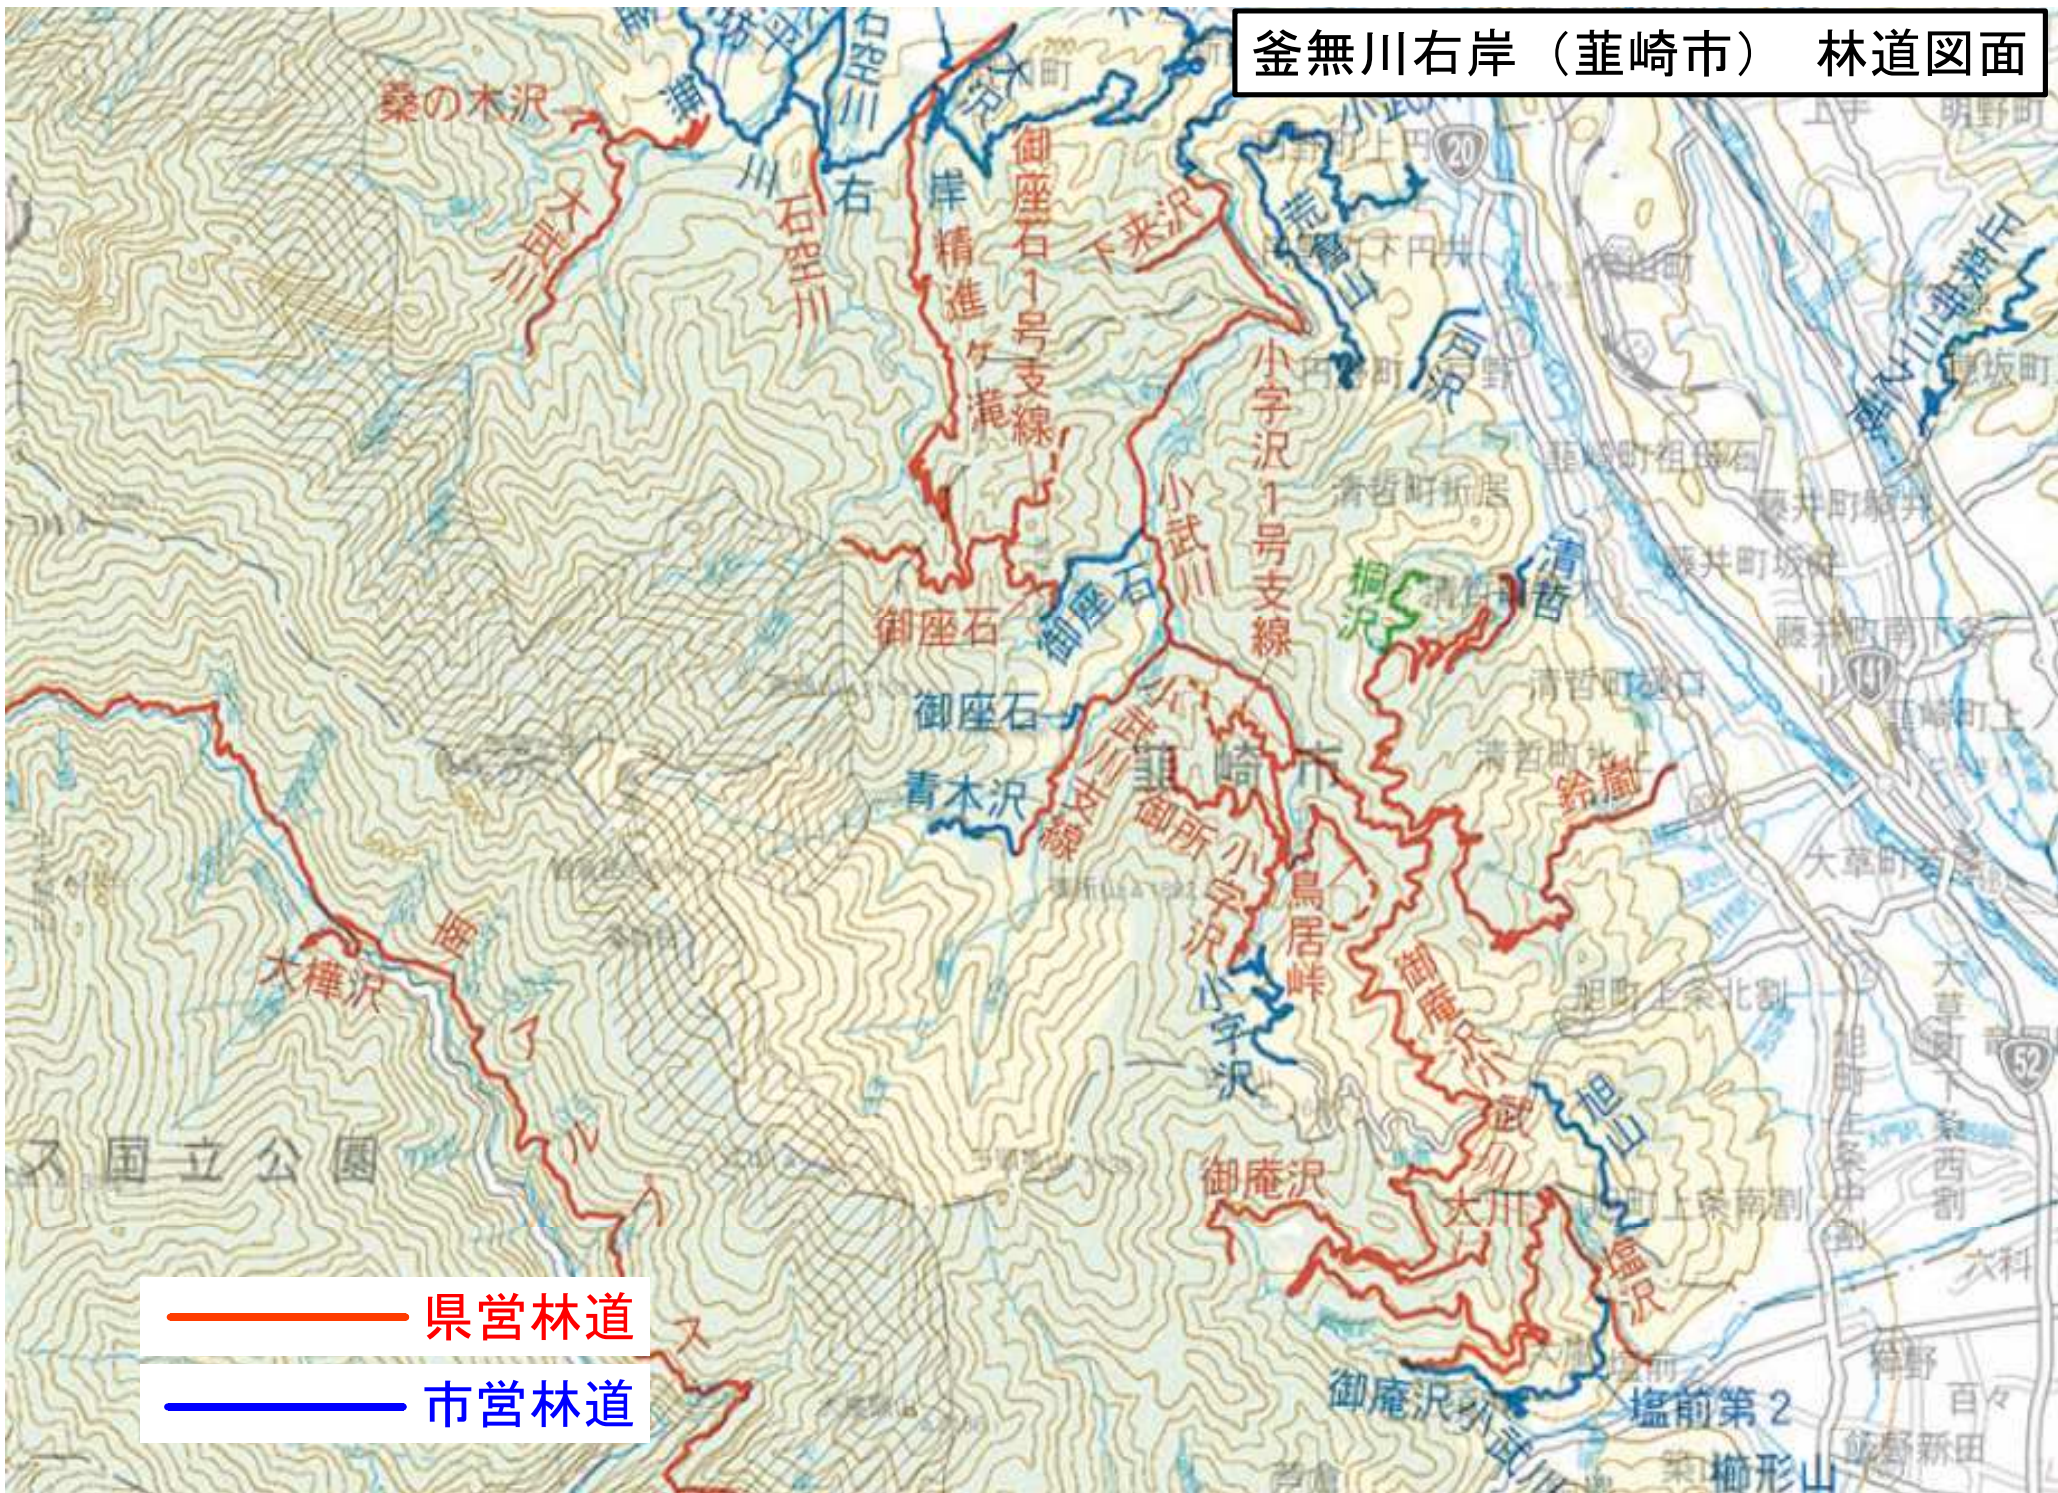

釜無川右岸（韮崎市） 林道図面

— 県営林道

— 市営林道