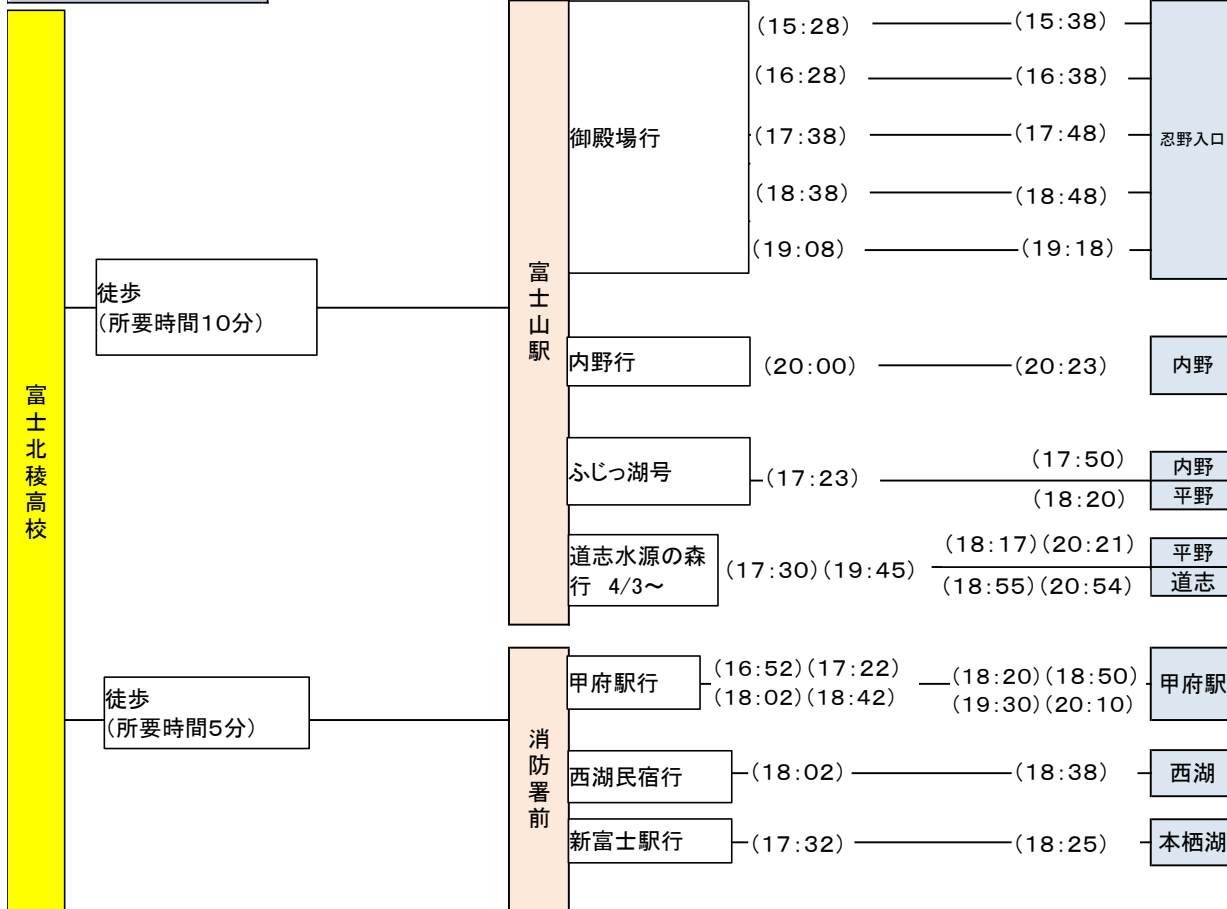

富士北稜高校 バス時刻表(R6. 4月時点)

行き(平日)

(駅・バス停地図)

「この地図は、国土地理院長の承認を得て、同院発行の電子地形図(タイル)を複製したものである。(承認番号 平28情復、第1521号)」

帰り(平日)

バス

[参考] 鉄道

鉄道は、令和6年3月現在のダイヤを掲載しています(18時台まで掲載)

※最新の時刻は鉄道・バス会社等にご確認ください。