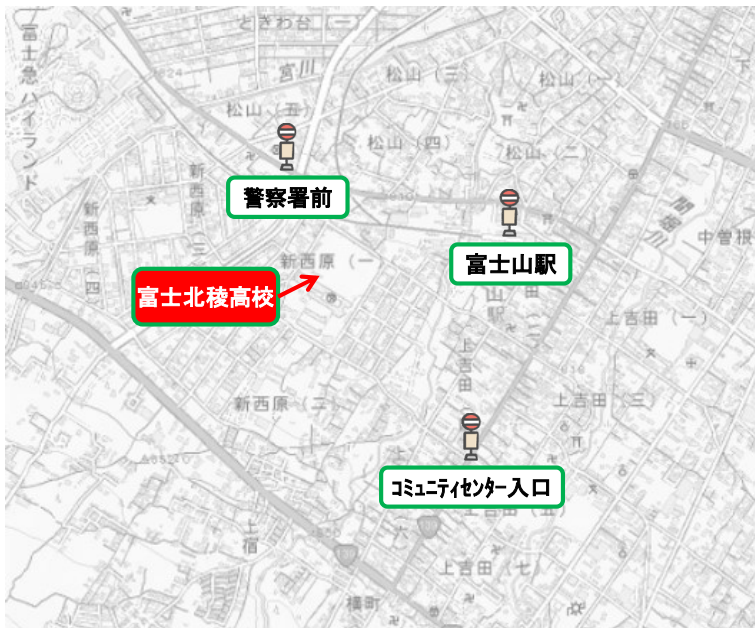

富士北稜高校 バス時刻表(R6. 4月時点)

行き(平日)

(駅・バス停地図)

「この地図は、国土地理院長の承認を得て、同院発行の電子地形図(タイル)を複製したものである。(承認番号 平28情復、第1521号)」

帰り(平日)

バス

[参考] 鉄道

鉄道は、令和6年3月現在のダイヤを掲載しています(18時台まで掲載)

※最新の時刻は鉄道・バス会社等にご確認ください。